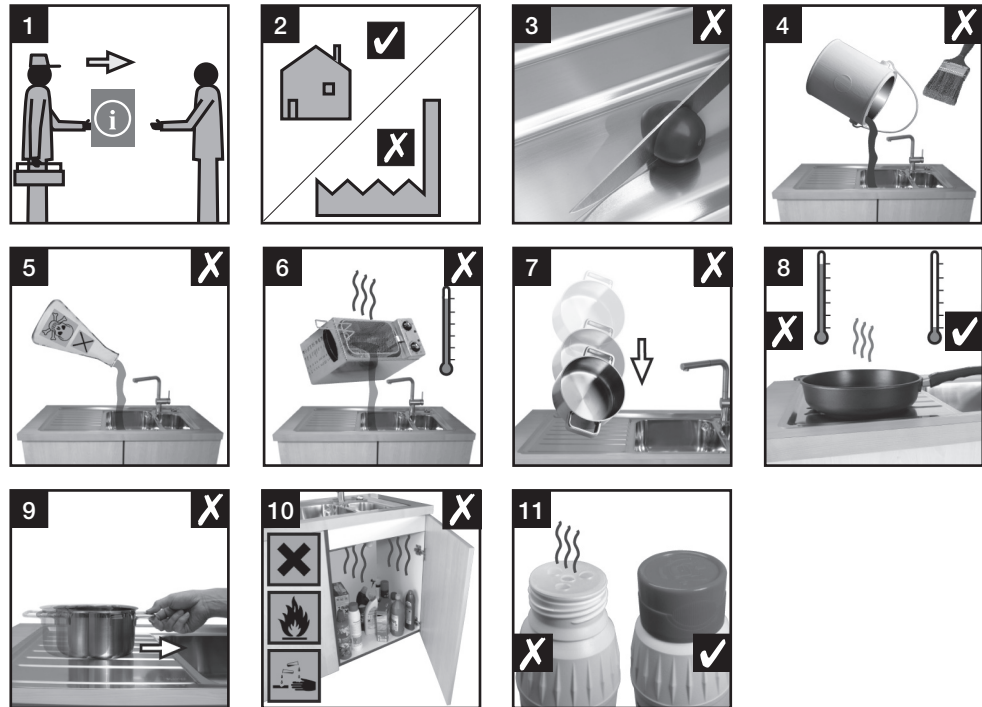

- ✓ OK
- ✗ not OK

- ✓ OK
- ✗ not OK

BLANCO

STEELART

BLANCO GmbH + Co KG
Technischer Kundendienst
Tel.: +49 7045 44-81 419
info@blanco.de
www.blanco-germany.com
www.blanco-steelart.de

BLANCO

STEELART