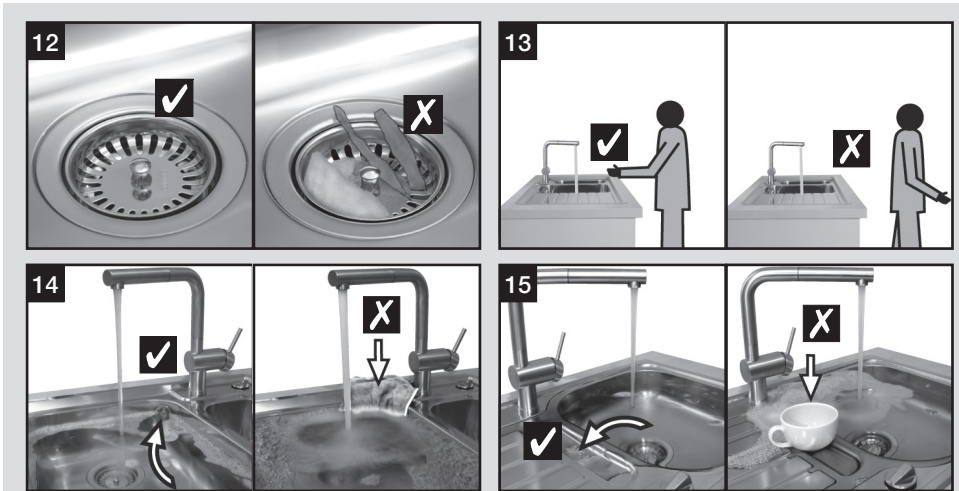

- ✓ OK
- ✗ not OK

- ✓ OK
- ✗ not OK

BLANCO

STEELART

BLANCO GmbH + Co KG
Technischer Kundendienst
Tel.: +49 7045 44-81 419
info@blanco.de
www.blanco-germany.com
www.blanco-steelart.de

BLANCO

STEELART