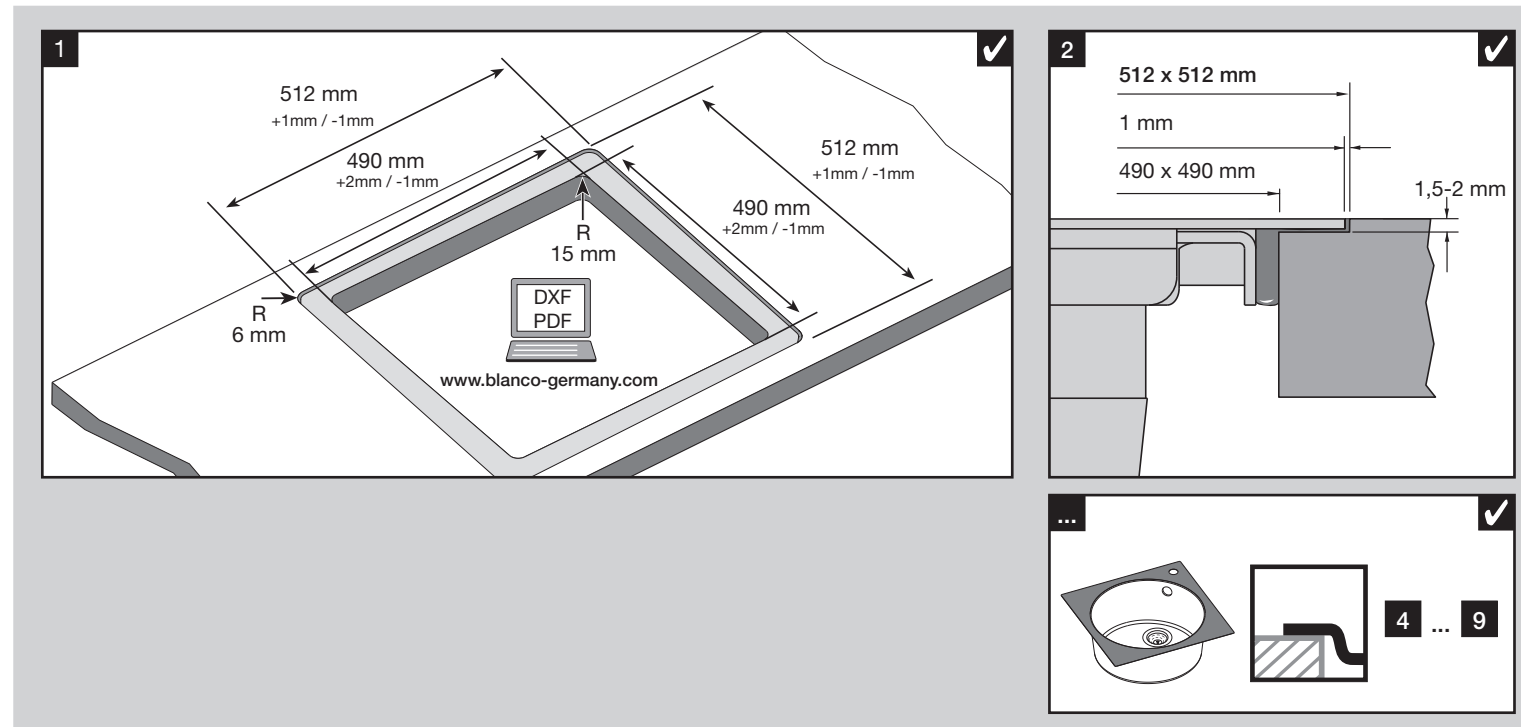

## BLANCO SteelFrame

BLANCO SUBLINE  
500-IF/A SteelFrame