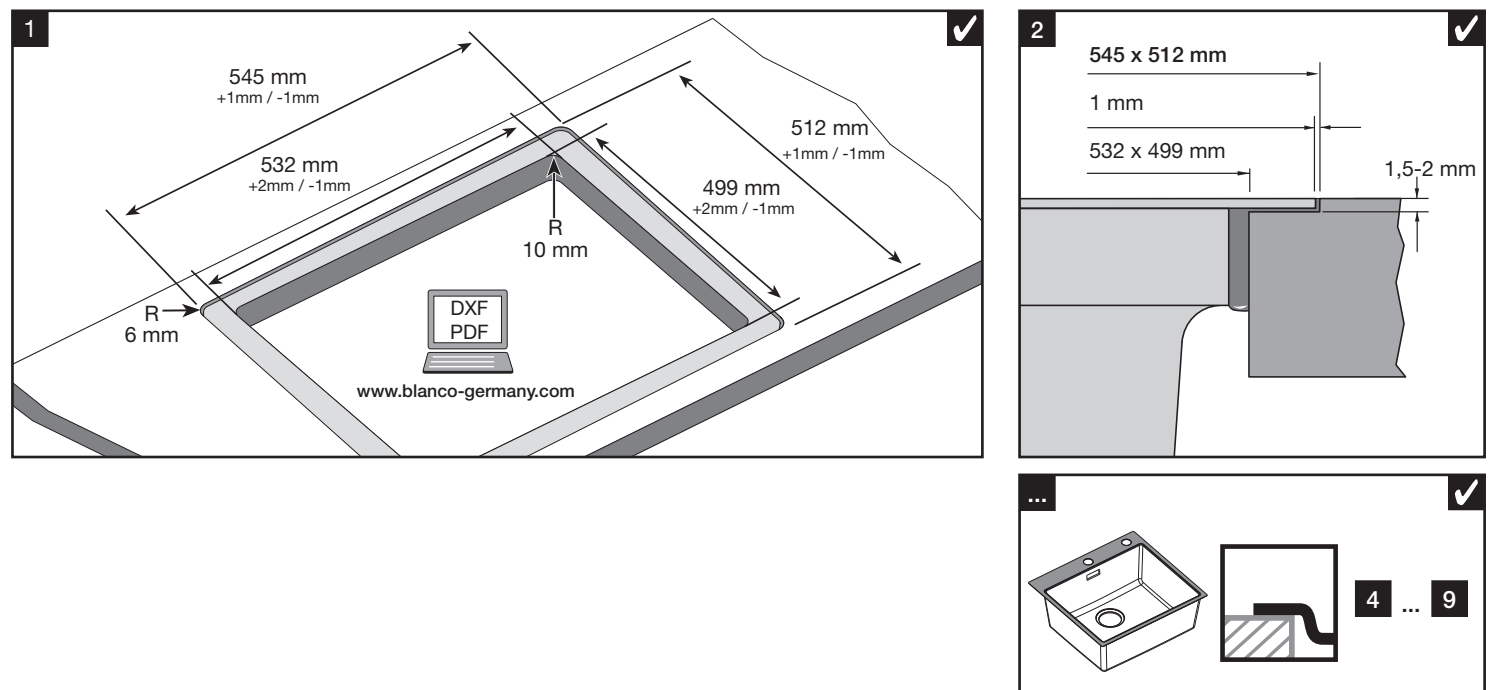

## BLANCO SteelFrame

BLANCO SUBLINE  
500-IF/A SteelFrame