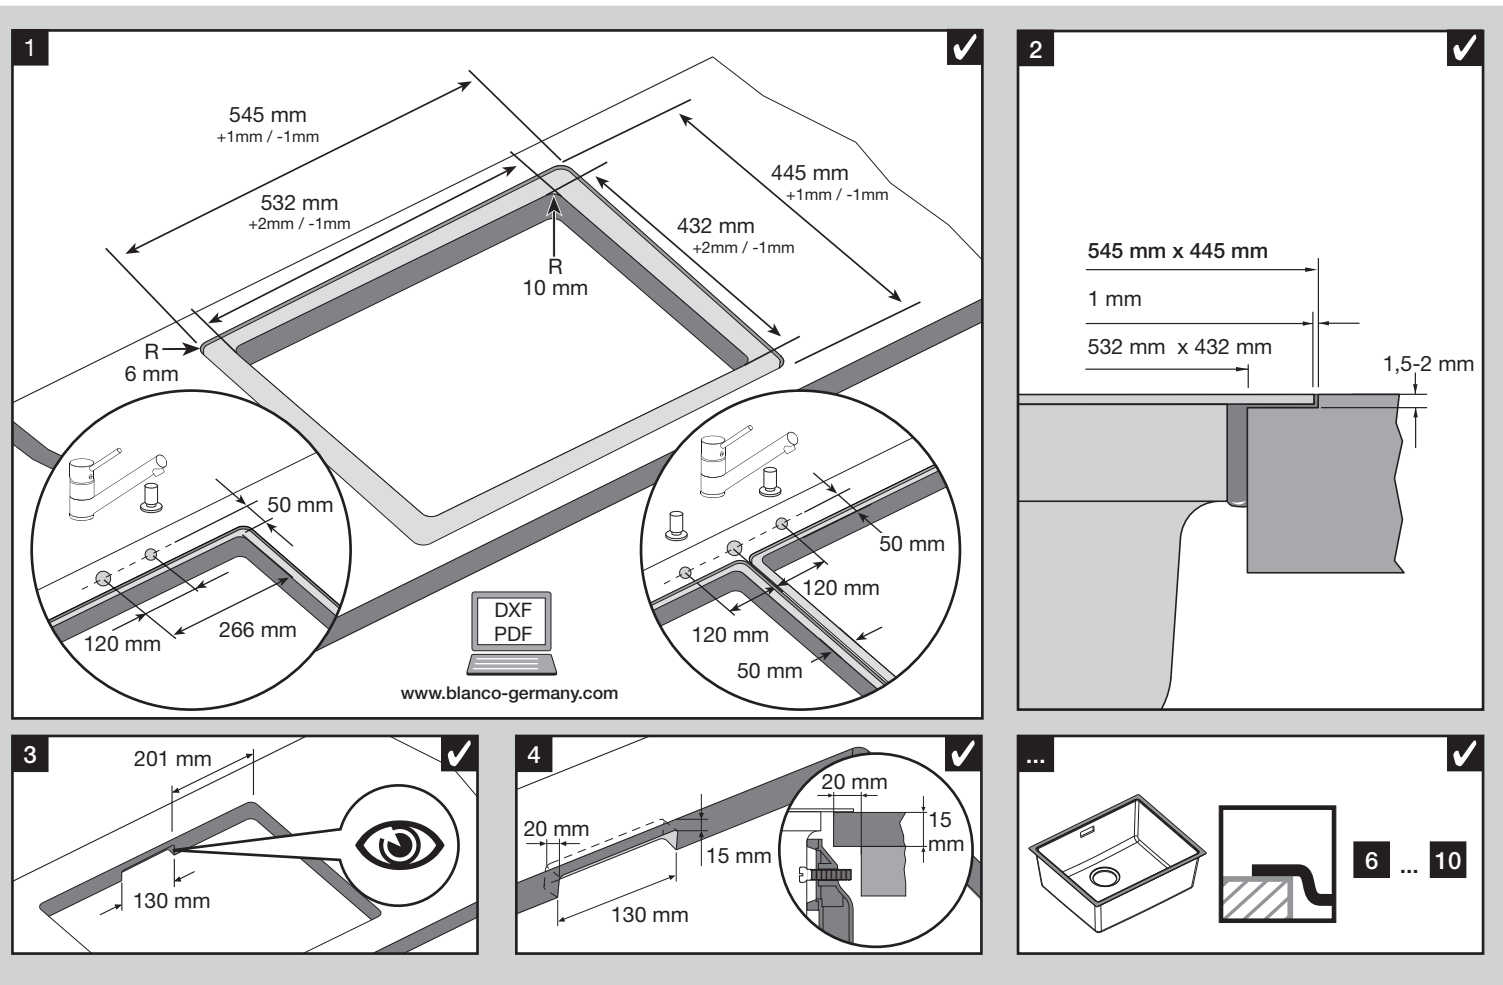

## BLANCO SteelFrame

BLANCO SUBLINE  
500-IF/A SteelFrame