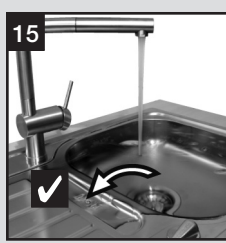

BLANCO

BLANCO

BLANCO GmbH + Co KG
Service
Tel.: +49 7045 44-81 419
info@blanco.de
www.blanco-germany.com

228 991 04/2018