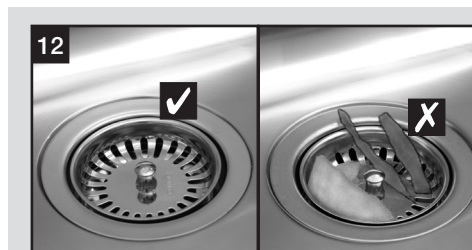

✓ OK
✗ not OK

✓ OK
✗ not OK

BLANCO

BLANCO

BLANCO GmbH + Co KG
Service
Tel.: +49 7045 44-81 419
info@blanco.de
www.blanco-germany.com

228 991 04/2018