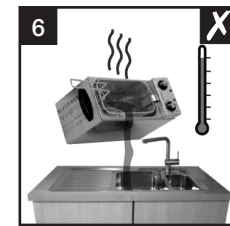

BLANCO

BLANCO

BLANCO GmbH + Co KG
Service
Tel.: +49 7045 44-81 419
info@blanco.de
www.blanco-germany.com

228 991 04/2018