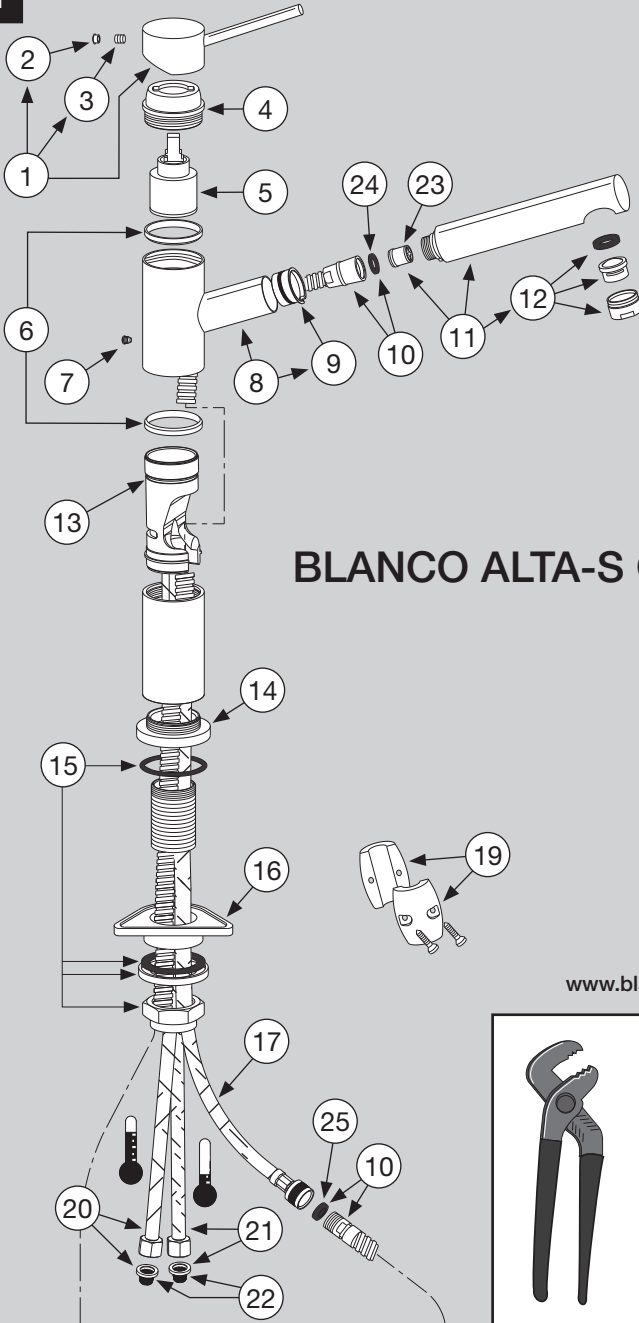

BLANCO

BLANCO ALTA-S Compact HD

1

BLANCO ALTA-S Compact HD

www.blanco-germany.com/sos

⊕ PZ 2

1x 13 mm
1x 19 mm
1x 22 mm