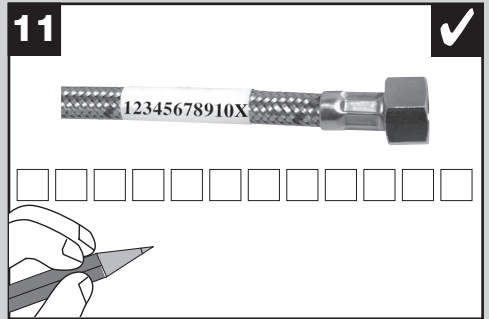

## BLANCO ANTAS-S HD

[www.blanco-germany.com/sos](http://www.blanco-germany.com/sos)

⊕ PZ 2

1x 9 mm  
1x 13 mm  
1x 19 mm  
1x 22 mm