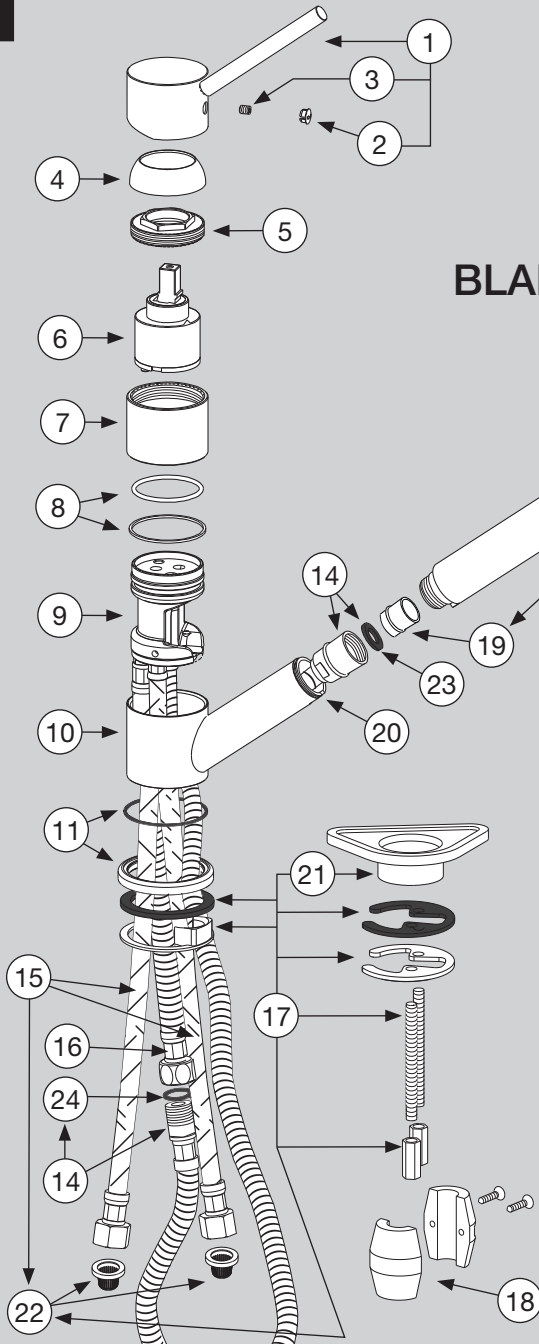

## BLANCO ANTAS-S HD

## BLANCO ANTAS-S HD

[www.blanco-germany.com/sos](http://www.blanco-germany.com/sos)

⊕ PZ 2

1x 9 mm  
1x 13 mm  
1x 19 mm  
1x 22 mm