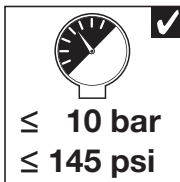

## BLANCO ANTAS-S HD

[www.blanco-germany.com/sos](http://www.blanco-germany.com/sos)

⊕ PZ 2

1x 9 mm  
1x 13 mm  
1x 19 mm  
1x 22 mm