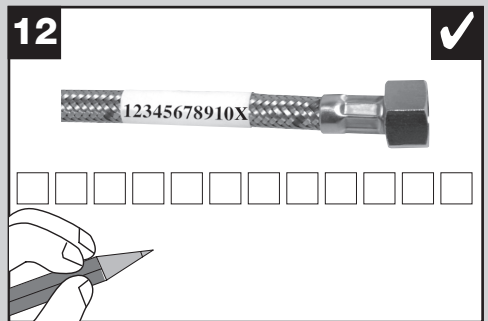

BLANCO

BLANCO ALTA Compact HD

1

BLANCO ALTA Compact HD

www.blanco-germany.com/sos

BLANCO

BLANCO GmbH + Co KG
Service
Tel.: +49 7045 44-81 419
info@blanco-germany.com
www.blanco-germany.com