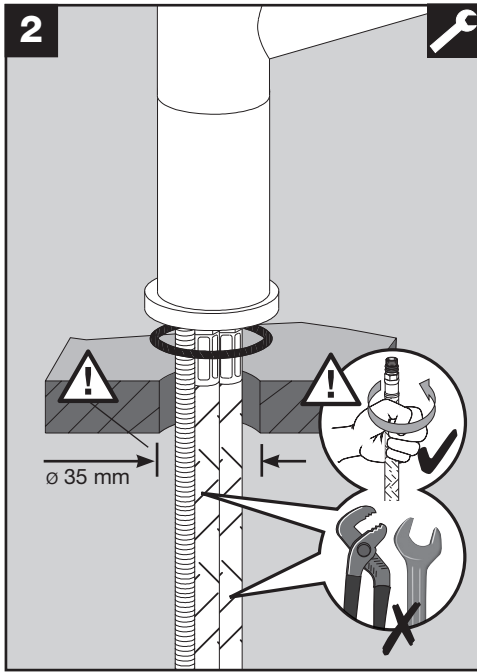

BLANCO

BLANCO ALTA Compact HD

1

BLANCO ALTA Compact HD

www.blanco-germany.com/sos

BLANCO

BLANCO GmbH + Co KG
Service
Tel.: +49 7045 44-81 419
info@blanco-germany.com
www.blanco-germany.com