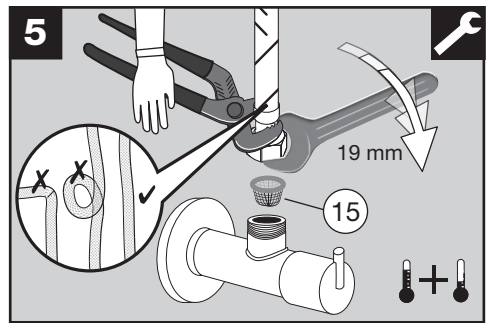

BLANCO

BLANCO ALTA Compact HD

1

BLANCO ALTA Compact HD

www.blanco-germany.com/sos

BLANCO

BLANCO GmbH + Co KG
Service
Tel.: +49 7045 44-81 419
info@blanco-germany.com
www.blanco-germany.com