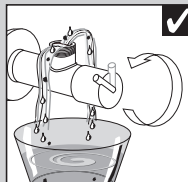

BLANCO

BLANCO ALTA Compact HD

1

BLANCO ALTA Compact HD

www.blanco-germany.com/sos

BLANCO

BLANCO GmbH + Co KG
Service
Tel.: +49 7045 44-81 419
info@blanco-germany.com
www.blanco-germany.com