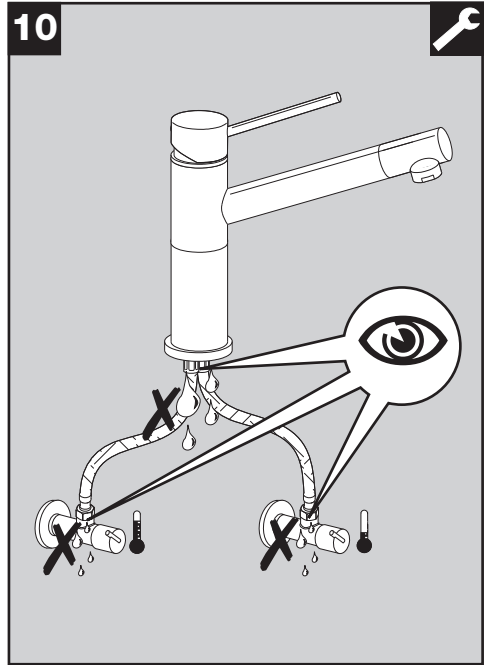

BLANCO

BLANCO ALTA Compact HD

1

BLANCO ALTA Compact HD

www.blanco-germany.com/sos

BLANCO

BLANCO GmbH + Co KG
Service
Tel.: +49 7045 44-81 419
info@blanco-germany.com
www.blanco-germany.com