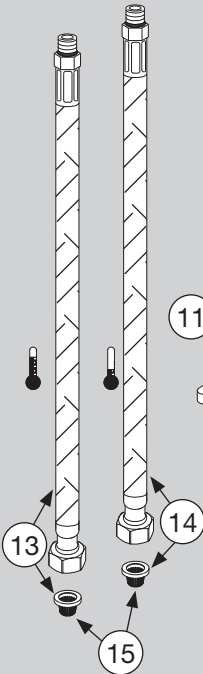

BLANCO

BLANCO ALTA Compact HD

1

BLANCO ALTA Compact HD

www.blanco-germany.com/sos

BLANCO

BLANCO GmbH + Co KG
Service
Tel.: +49 7045 44-81 419
info@blanco-germany.com
www.blanco-germany.com