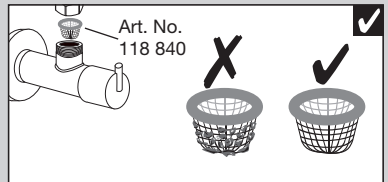

BLANCO

BLANCO ALTA Compact HD

1

BLANCO ALTA Compact HD

www.blanco-germany.com/sos

BLANCO

BLANCO GmbH + Co KG
Service
Tel.: +49 7045 44-81 419
info@blanco-germany.com
www.blanco-germany.com