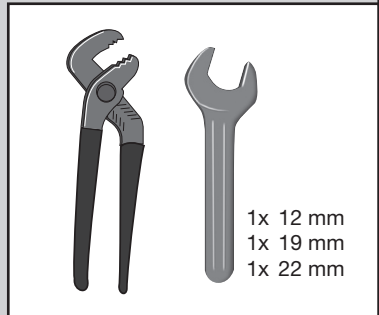

BLANCO

BLANCO ALTA Compact HD

1

BLANCO ALTA Compact HD

www.blanco-germany.com/sos

BLANCO

BLANCO GmbH + Co KG
Service
Tel.: +49 7045 44-81 419
info@blanco-germany.com
www.blanco-germany.com