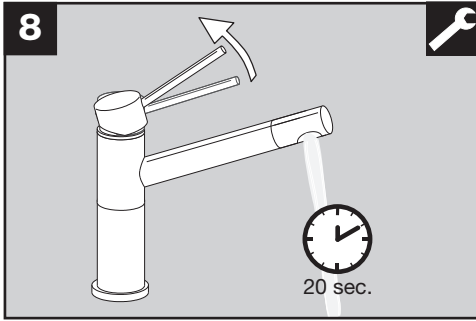

BLANCO

BLANCO ALTA Compact HD

1

BLANCO ALTA Compact HD

www.blanco-germany.com/sos

BLANCO

BLANCO GmbH + Co KG
Service
Tel.: +49 7045 44-81 419
info@blanco-germany.com
www.blanco-germany.com