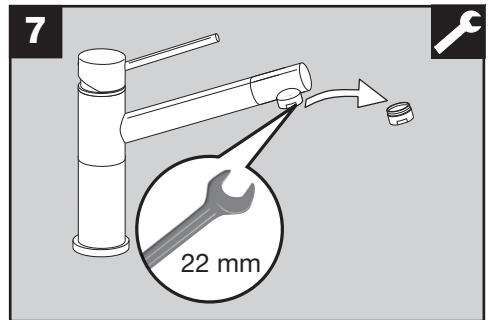

BLANCO

BLANCO ALTA Compact HD

1

BLANCO ALTA Compact HD

www.blanco-germany.com/sos

BLANCO

BLANCO GmbH + Co KG
Service
Tel.: +49 7045 44-81 419
info@blanco-germany.com
www.blanco-germany.com