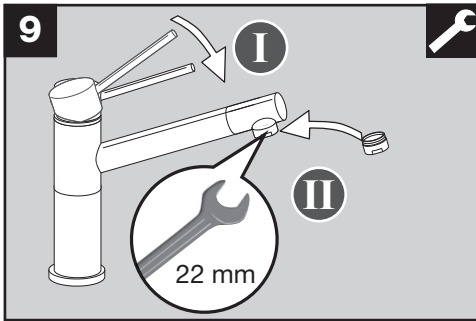

BLANCO

BLANCO ALTA Compact HD

1

BLANCO ALTA Compact HD

www.blanco-germany.com/sos

BLANCO

BLANCO GmbH + Co KG
Service
Tel.: +49 7045 44-81 419
info@blanco-germany.com
www.blanco-germany.com