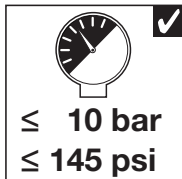

BLANCO

BLANCO ALTA Compact HD

1

BLANCO ALTA Compact HD

www.blanco-germany.com/sos

BLANCO

BLANCO GmbH + Co KG
Service
Tel.: +49 7045 44-81 419
info@blanco-germany.com
www.blanco-germany.com