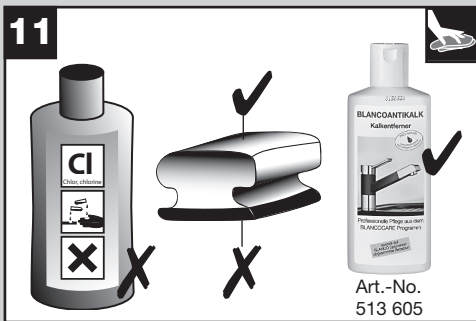

BLANCO

BLANCO ALTA Compact HD

1

BLANCO ALTA Compact HD

www.blanco-germany.com/sos

BLANCO

BLANCO GmbH + Co KG
Service
Tel.: +49 7045 44-81 419
info@blanco-germany.com
www.blanco-germany.com