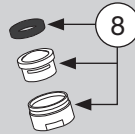

BLANCO

BLANCO ALTA Compact HD

1

BLANCO ALTA Compact HD

www.blanco-germany.com/sos

BLANCO

BLANCO GmbH + Co KG
Service
Tel.: +49 7045 44-81 419
info@blanco-germany.com
www.blanco-germany.com