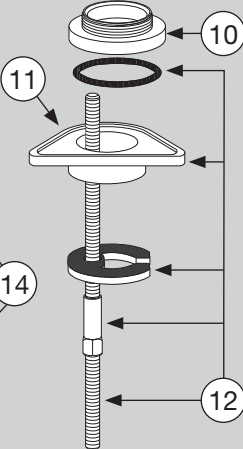

BLANCO

BLANCO ALTA Compact HD

1

BLANCO ALTA Compact HD

www.blanco-germany.com/sos

BLANCO

BLANCO GmbH + Co KG
Service
Tel.: +49 7045 44-81 419
info@blanco-germany.com
www.blanco-germany.com