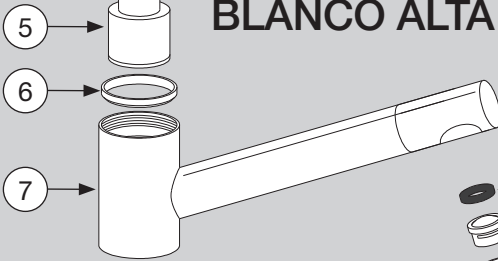

BLANCO

BLANCO ALTA Compact HD

1

BLANCO ALTA Compact HD

www.blanco-germany.com/sos

BLANCO

BLANCO GmbH + Co KG
Service
Tel.: +49 7045 44-81 419
info@blanco-germany.com
www.blanco-germany.com