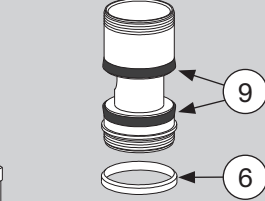

BLANCO

BLANCO ALTA Compact HD

1

BLANCO ALTA Compact HD

www.blanco-germany.com/sos

BLANCO

BLANCO GmbH + Co KG
Service
Tel.: +49 7045 44-81 419
info@blanco-germany.com
www.blanco-germany.com