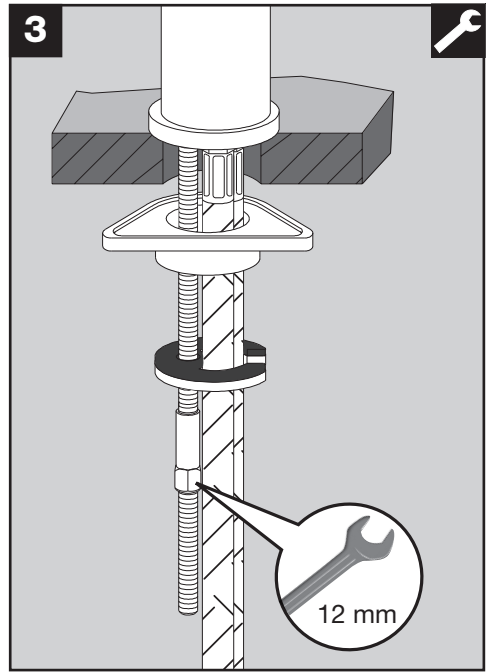

BLANCO

BLANCO ALTA Compact HD

1

BLANCO ALTA Compact HD

www.blanco-germany.com/sos

BLANCO

BLANCO GmbH + Co KG
Service
Tel.: +49 7045 44-81 419
info@blanco-germany.com
www.blanco-germany.com