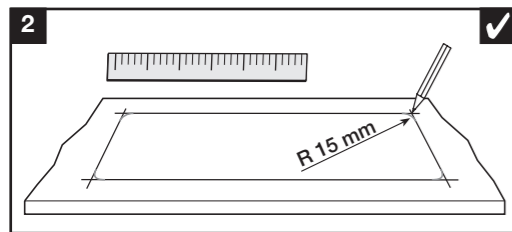

DXF PDF
www.blanco-germany.com

	C	+2 mm / -1 mm	
		A	B
BLANCO ADON XL 6 S	+4 mm	960 mm	460 mm
BLANCO ALAROS 6 S	+270 mm	1140 mm	490 mm
BLANCO AXIA II 45 S	+26 mm	756 mm	480 mm
BLANCO AXIA II 5 S	+6 mm	891 mm	480 mm
BLANCO AXIA II 6 S	+6 mm	976 mm	480 mm
BLANCO AXIA II 8	-17 mm	766 mm	480 mm
BLANCO AXIA 8 Fun	-17 mm	766 mm	480 mm
BLANCO AXIA II 8 S	+6 mm	1136 mm	480 mm
BLANCO CLASSIC 45 S	+10 mm	756 mm	486 mm
BLANCO CLASSIC 5 S	+5 mm	891 mm	486 mm
BLANCO CLASSIC 6 S	+6 mm	976 mm	486 mm
BLANCO CLASSIC 8	+20 mm	840 mm	480 mm
BLANCO CLASSIC 8 S	+8 mm	1136 mm	486 mm
BLANCO DALAGO 45	-3 mm	445 mm	490 mm
BLANCO DALAGO 5	-3 mm	495 mm	490 mm
BLANCO DALAGO 6	-3 mm	595 mm	490 mm
BLANCO DALAGO 8	-3 mm	795 mm	490 mm
BLANCO ELON XL 6 S	-16 mm	760 mm	480 mm
BLANCO ELON XL 8 S	-100 mm	840 mm	480 mm
BLANCO ENOS 40 S	+0 mm	660 mm	480 mm
BLANCO FAVOS	+10 mm	842 mm	417 mm
BLANCO FAVOS Mini	+10 mm	762 mm	417 mm
BLANCO FAVOS 6 S	-30 mm	842 mm	417 mm
BLANCO LAGO	-5 mm	591 mm	486 mm
BLANCO LEXA 40 S	-4 mm	660 mm	480 mm
BLANCO LEXA 45 S	-3 mm	840 mm	480 mm
BLANCO LEXA 5 S	-4 mm	930 mm	480 mm
BLANCO LEXA 6 S	-4 mm	980 mm	480 mm
BLANCO LEXA 8	-20 mm	760 mm	480 mm
BLANCO LEXA 8 S	-20 mm	1140 mm	480 mm
BLANCO METRA 45 S	-3 mm	760 mm	480 mm
BLANCO METRA 45 S Compact	-3 mm	660 mm	480 mm
BLANCO METRA 5 S	-3 mm	840 mm	480 mm
BLANCO METRA 6	-3 mm	595 mm	480 mm
BLANCO METRA 6 S	-3 mm	980 mm	480 mm
BLANCO METRA 6 S Compact	-10 mm	760 mm	480 mm
BLANCO METRA 8 S	-3 mm	1140 mm	480 mm
BLANCO METRA 9	-10 mm	840 mm	480 mm
BLANCO METRA XL 6 S	-3 mm	980 mm	480 mm
BLANCO MEVIT XL 6 S	-16 mm	980 mm	460 mm
BLANCO NAYA 6	-2,5 mm	595 mm	490 mm
BLANCO NAYA 8	-2,5 mm	795 mm	480 mm
BLANCO NAYA 8 S	+340 mm	1140 mm	480 mm