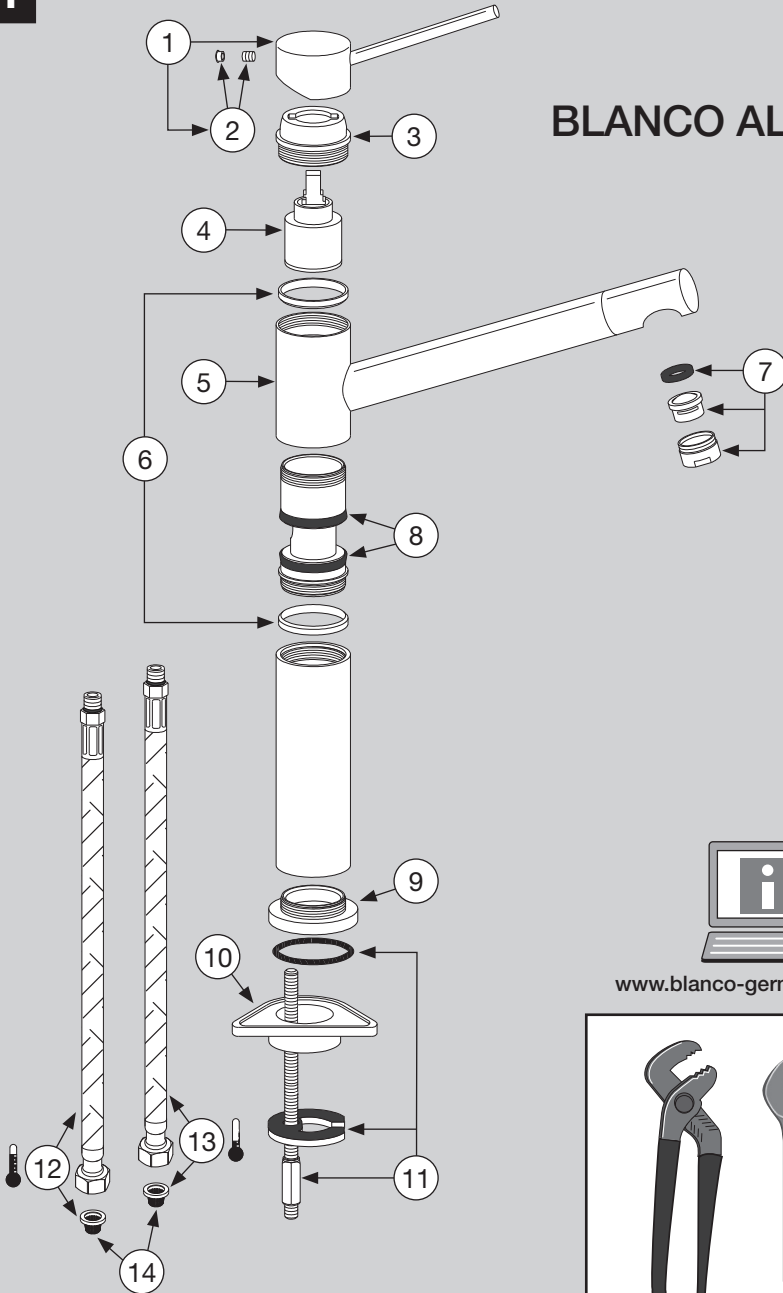

BLANCO

BLANCO ALTA HD

$\leq 70^{\circ}\text{C}$
 $\leq 158^{\circ}\text{F}$

$\leq 10 \text{ bar}$
 $\leq 145 \text{ psi}$

1

BLANCO ALTA HD

1x 12 mm
 1x 19 mm
 1x 22 mm

BLANCO