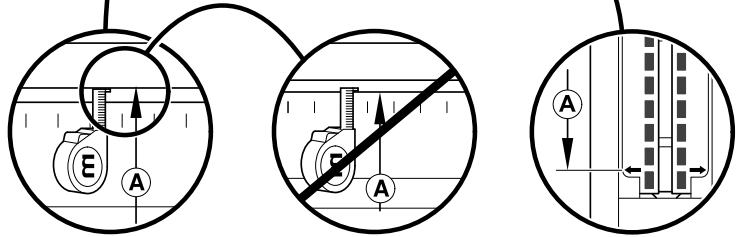

Ø4X28 Ø4X30

Ø4X15

Torx
T 15 T 20

SW13

SW10

Torx
T 15

nicht einklemmen
do not pinch
ne pas coincer
No doblar

ET-Nr.11029812

A = mm

Ø4X15

Torx
T 20

verspannen
brace
calar verticalement
Enrasar

Ø4X28

Torx
T 20

Ø4X15

Torx
T 20

Dichtheit prüfen
Check for leaks
Verifiez l'étanchéité
Verificar la estanqueidad

max. 10 Nm

Dichtheit prüfen
Check for leaks
Verifiez l'étanchéité
Verificar la estanqueidad

A series of horizontal lines for writing, starting from a vertical margin line on the left and extending to the right edge of the page. There are 22 horizontal lines in total, creating 21 rows of writing space.