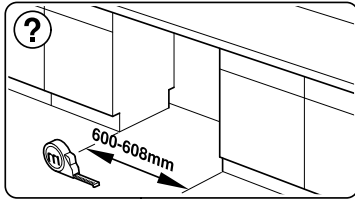

Ø4X28 Ø4X30

Ø4X15

Torx
T 15 T 20

SW13

SW10

Torx
T 15

nicht einklemmen
do not pinch
ne pas coincer
No doblar

ET-Nr.11029812

A = mm

Ø4X15

Torx
T 20

verspannen
brace
calar verticalement
Enrasar

Ø4X28

Torx
T 20

Ø4X15

Torx
T 20

Dichtheit prüfen
Check for leaks
Verifiez l'étanchéité
Verificar la estanqueidad

max. 10 Nm

Dichtheit prüfen
Check for leaks
Verifiez l'étanchéité
Verificar la estanqueidad

A series of horizontal lines for writing, starting from a vertical margin line on the left and extending to the right edge of the page. There are 22 horizontal lines in total, creating 21 rows of writing space.