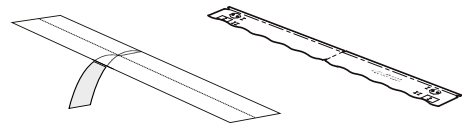

9001927216 (040301)

642AX_86.5_kSW_Tuerassi_Not

de	Montageanleitung	sr	Uputstva za montažu
en	Installation instructions	et	Paigaldusjuhised
fr	Notice d'installation	lt	Įrengimo instrukcijos
nl	Installatie-instructies	lv	Uzstādīšanas instrukcijas
it	Istruzioni d'installazione	sk	Pokyny na inštaláciu
el	Οδηγίες εγκατάστασης	sq	Udhëzimet e instalimit
es	Instrucciones de montaje	fa	دستورالعمل نصب
pt	Instruções de instalação	ar	تعليمات التركيب
sv	Installationsanvisningar	ko	설치 설명서
no	Installasjonsveiledning	zh	安装说明
fi	Asennusohjeet	uk	Інструкція з монтажу
da	Installationsvejledning	ro	Instrucțiuni de instalare
tr	Kurulum talimatları	bg	Инструкции за монтаж
ru	Инструкция по установке	ja	設置説明書
cs	Pokyny k instalaci	he	הוראות התקנה
pl	Instrukcje montażu	id	Petunjuk pemasangan
hu	Telepítési útmutató	kk	Орнату нұсқаулықтар
hr	Upute za instalaciju	zh-hk	安裝說明
mk	Упатства за инсталирање	zh-tw	安裝說明
sl	Navodila za montažo	uz	O'rnatish bo'yicha yo'riqnomalar

Ø4X28 Ø4X30

Ø4X15

Torx
T 15 T 20

SW13

SW10

Torx
T 15

nicht einklemmen
do not pinch
ne pas coincer
No doblar

ET-Nr.11029812