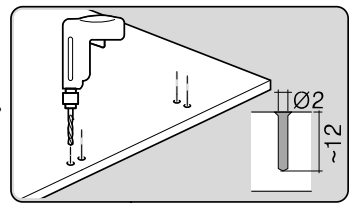

Ø4X28 Ø4X30

Ø4X15

Torx
T 15 T 20

SW13

SW10

Torx
T 15

nicht einklemmen
do not pinch
ne pas coincer
No doblar

ET-Nr.11029812

A = mm

Ø4X15

Torx
T 20

verspannen
brace
calar verticalement
Enrasar

Ø4X28

Torx
T 20

Ø4X15

Torx
T 20

Dichtheit prüfen
Check for leaks
Verifiez l'étanchéité
Verificar la estanqueidad

max. 10 Nm

Dichtheit prüfen
Check for leaks
Verifiez l'étanchéité
Verificar la estanqueidad

A series of horizontal lines for writing, starting from a vertical margin line on the left and extending to the right edge of the page. There are 22 horizontal lines in total, creating 21 rows of writing space.