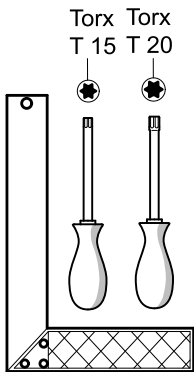

Ø4X28 Ø4X30

Ø4X15

Torx
T 15 T 20

SW13

SW10

Torx
T 15

nicht einklemmen
do not pinch
ne pas coincer
No doblar

ET-Nr.11029812

A = mm

Ø4X15

Torx
T 20

verspannen
brace
calar verticalement
Enrasar

Ø4X28

Torx
T 20

Ø4X15

Torx
T 20

Dichtheit prüfen
Check for leaks
Verifiez l'étanchéité
Verificar la estanqueidad

max. 10 Nm

Dichtheit prüfen
Check for leaks
Verifiez l'étanchéité
Verificar la estanqueidad

A series of horizontal lines for writing, starting from a vertical margin line on the left and extending to the right edge of the page. There are 22 horizontal lines in total, creating 21 rows of writing space.