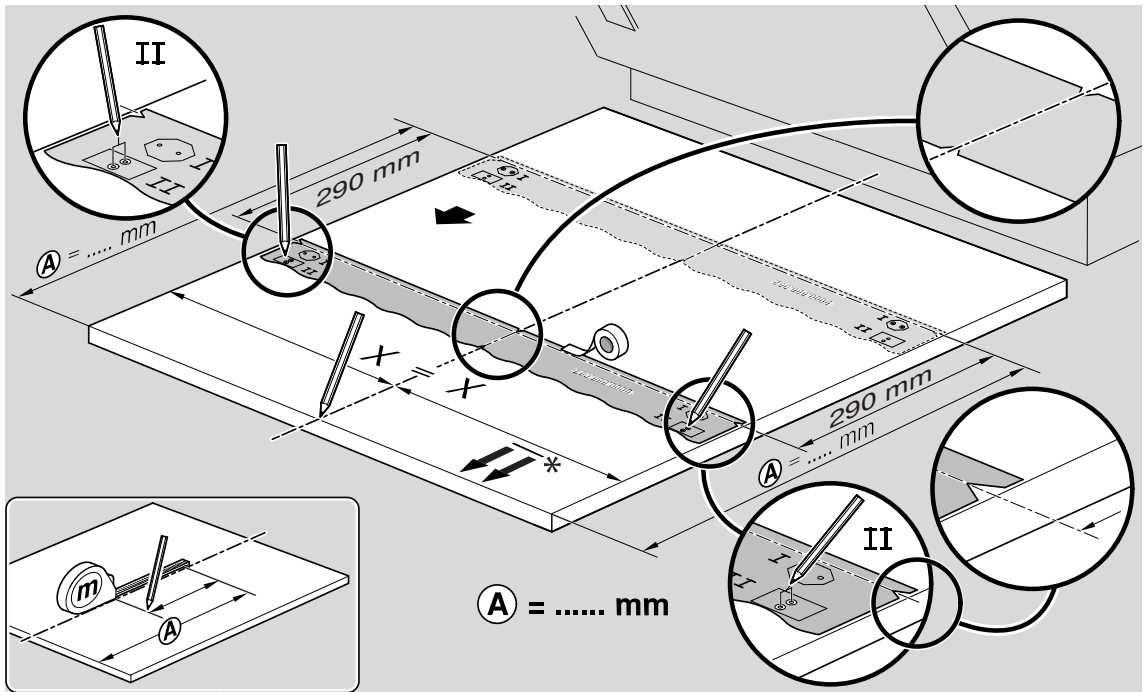

Ø4X28 Ø4X30

Ø4X15

Torx
T 15 T 20

SW13

SW10

Torx
T 15

nicht einklemmen
do not pinch
ne pas coincer
No doblar

ET-Nr.11029812

A = mm

Ø4X15

Torx
T 20

verspannen
brace
calar verticalement
Enrasar

Ø4X28

Torx
T 20

Ø4X15

Torx
T 20

Dichtheit prüfen
Check for leaks
Verifiez l'étanchéité
Verificar la estanqueidad

max. 10 Nm

Dichtheit prüfen
Check for leaks
Verifiez l'étanchéité
Verificar la estanqueidad

A series of horizontal lines for writing, starting from a vertical margin line on the left and extending to the right edge of the page. There are 22 horizontal lines in total, creating 21 rows of writing space.