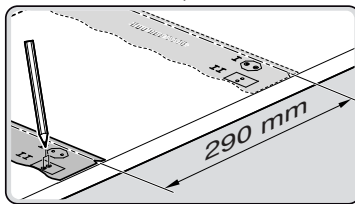

Ø4X28 Ø4X30

Ø4X15

Torx
T 15 T 20

SW13

SW10

Torx
T 15

nicht einklemmen
do not pinch
ne pas coincer
No doblar

ET-Nr.11029812

A = mm

Ø4X15

Torx
T 20

verspannen
brace
calar verticalement
Enrasar

Ø4X28

Torx
T 20

Ø4X15

Torx
T 20

Dichtheit prüfen
Check for leaks
Verifiez l'étanchéité
Verificar la estanqueidad

max. 10 Nm

Dichtheit prüfen
Check for leaks
Verifiez l'étanchéité
Verificar la estanqueidad

A series of horizontal lines for writing, starting from a vertical margin line on the left and extending to the right edge of the page. There are 22 horizontal lines in total, creating 21 rows of writing space.