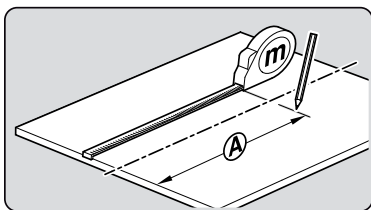

Ø4X28 Ø4X30

Ø4X15

Torx
T 15 T 20

SW13

SW10

Torx
T 15

nicht einklemmen
do not pinch
ne pas coincer
No doblar

ET-Nr.11029812

A = mm

Ø4X15

Torx
T 20

verspannen
brace
calar verticalement
Enrasar

Ø4X28

Torx
T 20

Ø4X15

Torx
T 20

Dichtheit prüfen
Check for leaks
Verifiez l'étanchéité
Verificar la estanqueidad

max. 10 Nm

Dichtheit prüfen
Check for leaks
Verifiez l'étanchéité
Verificar la estanqueidad

A series of horizontal lines for writing, starting from a vertical margin line on the left and extending to the right edge of the page. There are 22 horizontal lines in total, creating 21 rows of writing space.