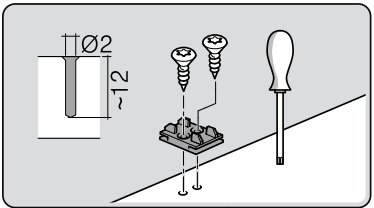

Ø4X28 Ø4X30

Ø4X15

Torx
T 15 T 20

SW13

SW10

Torx
T 15

nicht einklemmen
do not pinch
ne pas coincer
No doblar

ET-Nr.11029812

A = mm

Ø4X15

Torx
T 20

verspannen
brace
calar verticalement
Enrasar

Ø4X28

Torx
T 20

Ø4X15

Torx
T 20