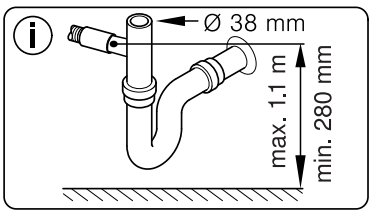

Ø4X28 Ø4X30

Ø4X15

Torx
T 15 T 20

SW13

SW10

Torx
T 15

nicht einklemmen
do not pinch
ne pas coincer
No doblar

ET-Nr.11029812

A = mm

Ø4X15

Torx
T 20

verspannen
brace
calar verticalement
Enrasar

Ø4X28

Torx
T 20

Ø4X15

Torx
T 20

Dichtheit prüfen
Check for leaks
Verifiez l'étanchéité
Verificar la estanqueidad

max. 10 Nm

Dichtheit prüfen
Check for leaks
Verifiez l'étanchéité
Verificar la estanqueidad

A series of horizontal lines for writing, starting from a vertical margin line on the left and extending to the right edge of the page. There are 22 horizontal lines in total, creating 21 rows of writing space.