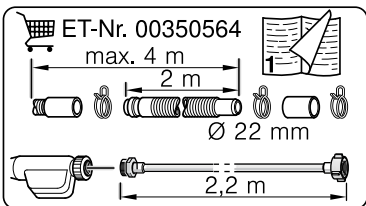

Ø4X28 Ø4X30

Ø4X15

Torx
T 15 T 20

SW13

SW10

Torx
T 15

nicht einklemmen
do not pinch
ne pas coincer
No doblar

ET-Nr.11029812

A = mm

Ø4X15

Torx
T 20

verspannen
brace
calar verticalement
Enrasar

Ø4X28

Torx
T 20

Ø4X15

Torx
T 20