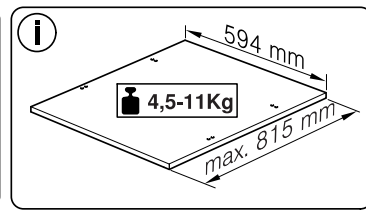

Ø4X28 Ø4X30

Ø4X15

Torx
T 15 T 20

SW13

SW10

Torx
T 15

nicht einklemmen
do not pinch
ne pas coincer
No doblar

ET-Nr.11029812

A = mm

Ø4X15

Torx
T 20

verspannen
brace
calar verticalement
Enrasar

Ø4X28

Torx
T 20

Ø4X15

Torx
T 20

Dichtheit prüfen
Check for leaks
Verifiez l'étanchéité
Verificar la estanqueidad

max. 10 Nm

Dichtheit prüfen
Check for leaks
Verifiez l'étanchéité
Verificar la estanqueidad

A series of horizontal lines for writing, starting from a vertical margin line on the left and extending to the right edge of the page. There are 22 horizontal lines in total, creating 21 rows of writing space.