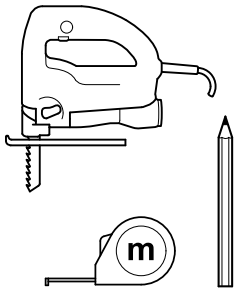

Ø4X28 Ø4X30

Ø4X15

Torx
T 15 T 20

SW13

SW10

Torx
T 15

nicht einklemmen
do not pinch
ne pas coincer
No doblar

ET-Nr.11029812

A = mm

Ø4X15

Torx
T 20

verspannen
brace
calar verticalement
Enrasar

Ø4X28

Torx
T 20

Ø4X15

Torx
T 20

Dichtheit prüfen
Check for leaks
Verifiez l'étanchéité
Verificar la estanqueidad

max. 10 Nm

Dichtheit prüfen
Check for leaks
Verifiez l'étanchéité
Verificar la estanqueidad

A series of horizontal lines for writing, starting from a vertical margin line on the left and extending to the right edge of the page. There are 22 horizontal lines in total, creating 21 rows of writing space.