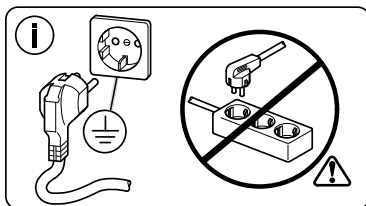

Ø4X28 Ø4X30

Ø4X15

Torx
T 15 T 20

SW13

SW10

Torx
T 15

nicht einklemmen
do not pinch
ne pas coincer
No doblar

ET-Nr.11029812