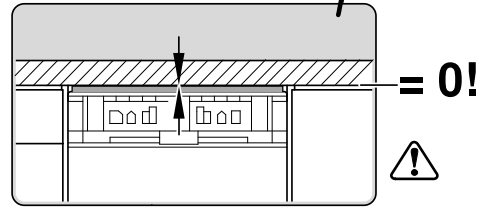

Ø4X28 Ø4X30

Ø4X15

Torx
T 15 T 20

SW13

SW10

Torx
T 15

nicht einklemmen
do not pinch
ne pas coincer
No doblar

ET-Nr.11029812

A = mm

Ø4X15

Torx
T 20

verspannen
brace
calar verticalement
Enrasar

Ø4X28

Torx
T 20

Ø4X15

Torx
T 20

Dichtheit prüfen
Check for leaks
Verifiez l'étanchéité
Verificar la estanqueidad

max. 10 Nm

Dichtheit prüfen
Check for leaks
Verifiez l'étanchéité
Verificar la estanqueidad

A series of horizontal lines for writing, starting from a vertical margin line on the left and extending to the right edge of the page. There are 22 horizontal lines in total, creating 21 rows of writing space.