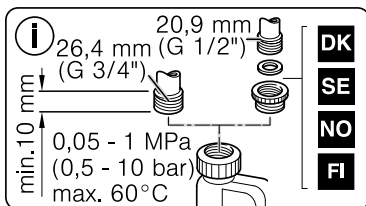

Ø4X28 Ø4X30

Ø4X15

Torx
T 15 T 20

SW13

SW10

Torx
T 15

nicht einklemmen
do not pinch
ne pas coincer
No doblar

ET-Nr.11029812

A = mm

Ø4X15

Torx
T 20

verspannen
brace
calar verticalement
Enrasar

Ø4X28

Torx
T 20

Ø4X15

Torx
T 20

Dichtheit prüfen
Check for leaks
Verifiez l'étanchéité
Verificar la estanqueidad

max. 10 Nm

Dichtheit prüfen
Check for leaks
Verifiez l'étanchéité
Verificar la estanqueidad

A series of horizontal lines for writing, starting from a vertical margin line on the left and extending to the right edge of the page. There are 22 horizontal lines in total, creating 21 rows of writing space.