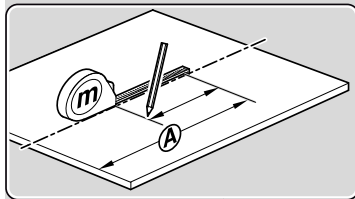

Ø4X28 Ø4X30

Ø4X15

Torx
T 15 T 20

SW13

SW10

Torx
T 15

nicht einklemmen
do not pinch
ne pas coincer
No doblar

ET-Nr.11029812

A = mm

Ø4X15

Torx
T 20

verspannen
brace
calar verticalement
Enrasar

Ø4X28

Torx
T 20

Ø4X15

Torx
T 20

Dichtheit prüfen
Check for leaks
Verifiez l'étanchéité
Verificar la estanqueidad

max. 10 Nm

Dichtheit prüfen
Check for leaks
Verifiez l'étanchéité
Verificar la estanqueidad

A series of horizontal lines for writing, starting from a vertical margin line on the left and extending to the right edge of the page. There are 22 horizontal lines in total, creating 21 rows of writing space.