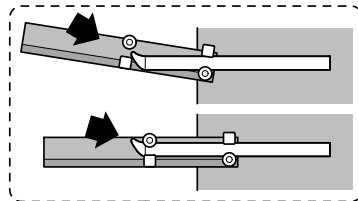

Ø4X28 Ø4X30

Ø4X15

Torx
T 15 T 20

SW13

SW10

Torx
T 15

nicht einklemmen
do not pinch
ne pas coincer
No doblar

ET-Nr.11029812

A = mm

Ø4X15

Torx
T 20

verspannen
brace
calar verticalement
Enrasar

Ø4X28

Torx
T 20

Ø4X15

Torx
T 20

Dichtheit prüfen
Check for leaks
Verifiez l'étanchéité
Verificar la estanqueidad

max. 10 Nm

Dichtheit prüfen
Check for leaks
Verifiez l'étanchéité
Verificar la estanqueidad

A series of horizontal lines for writing, starting from a vertical margin line on the left and extending to the right edge of the page. There are 22 horizontal lines in total, creating 21 rows of writing space.