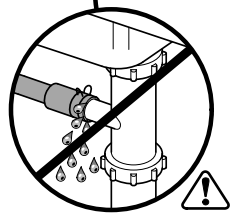

Torx
T 20

Ø4X36

Ø4X15

Torx
T 20

Dichtheit prüfen
Check for leaks
Verifiez l'étanchéité
Verificar la estanqueidad

max. 10 Nm

Dichtheit prüfen
Check for leaks
Verifiez l'étanchéité
Verificar la estanqueidad