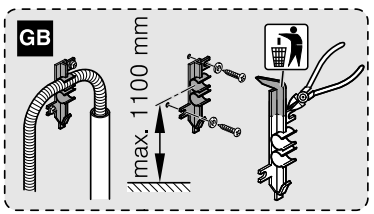

Torx
T 20

Ø4X36

Ø4X15

Torx
T 20

Dichtheit prüfen
Check for leaks
Verifiez l'étanchéité
Verificar la estanqueidad

max. 10 Nm

Dichtheit prüfen
Check for leaks
Verifiez l'étanchéité
Verificar la estanqueidad