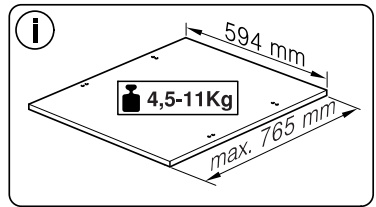

Ø4X36 Ø4X30

Ø4X15

Torx
T 15

nicht einklemmen
do not pinch
ne pas coincer
No doblar

Ø4X15

Torx
T 20

verspannen
brace
calar verticalement
Enrasar

Ø4X30

Torx
T 20

Ø4X36

Ø4X15

Torx
T 20

Dichtheit prüfen
Check for leaks
Verifiez l'étanchéité
Verificar la estanqueidad

max. 10 Nm

Dichtheit prüfen
Check for leaks
Verifiez l'étanchéité
Verificar la estanqueidad