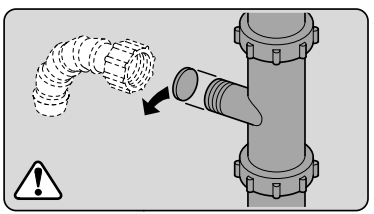

Torx
T 20

Ø4X36

Ø4X15

Torx
T 20

Dichtheit prüfen
Check for leaks
Verifiez l'étanchéité
Verificar la estanqueidad

max. 10 Nm

Dichtheit prüfen
Check for leaks
Verifiez l'étanchéité
Verificar la estanqueidad