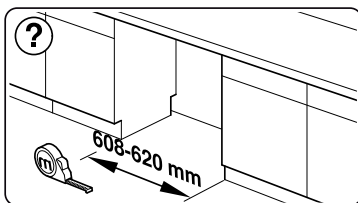

Ø4X36 Ø4X30

Ø4X15

Torx
T 15

nicht einklemmen
do not pinch
ne pas coincer
No doblar

Ø4X15

Torx
T 20

verspannen
brace
calar verticalement
Enrasar

Ø4X30

Torx
T 20

Ø4X36

Ø4X15

Torx
T 20

Dichtheit prüfen
Check for leaks
Verifiez l'étanchéité
Verificar la estanqueidad

max. 10 Nm

Dichtheit prüfen
Check for leaks
Verifiez l'étanchéité
Verificar la estanqueidad