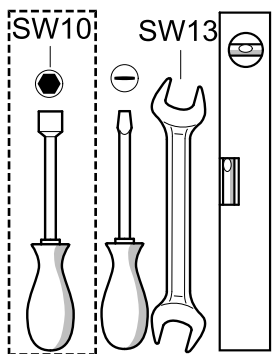

Ø4X36 Ø4X30

Ø4X15

Torx
T 15

nicht einklemmen
do not pinch
ne pas coincer
No doblar

Ø4X15

Torx
T 20

verspannen
brace
calar verticalement
Enrasar

Ø4X30

Torx
T 20

Ø4X36

Ø4X15

Torx
T 20

Dichtheit prüfen
Check for leaks
Verifiez l'étanchéité
Verificar la estanqueidad

max. 10 Nm

Dichtheit prüfen
Check for leaks
Verifiez l'étanchéité
Verificar la estanqueidad