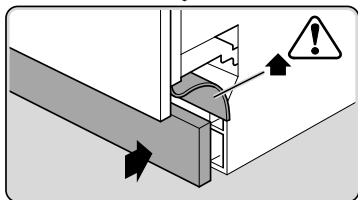

Torx
T 20

Ø4X36

Ø4X15

Torx
T 20

Dichtheit prüfen
Check for leaks
Verifiez l'étanchéité
Verificar la estanqueidad

max. 10 Nm

Dichtheit prüfen
Check for leaks
Verifiez l'étanchéité
Verificar la estanqueidad