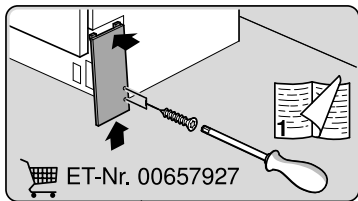

Torx
T 20

Ø4X36

Ø4X15

Torx
T 20

Dichtheit prüfen
Check for leaks
Verifiez l'étanchéité
Verificar la estanqueidad

max. 10 Nm

Dichtheit prüfen
Check for leaks
Verifiez l'étanchéité
Verificar la estanqueidad