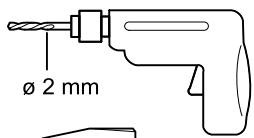

Ø4X36 Ø4X30

Ø4X15

Torx
T 15

nicht einklemmen
do not pinch
ne pas coincer
No doblar

Ø4X15

Torx
T 20

verspannen
brace
calar verticalement
Enrasar

Ø4X30

Torx
T 20

Ø4X36

Ø4X15

Torx
T 20

Dichtheit prüfen
Check for leaks
Verifiez l'étanchéité
Verificar la estanqueidad

max. 10 Nm

Dichtheit prüfen
Check for leaks
Verifiez l'étanchéité
Verificar la estanqueidad