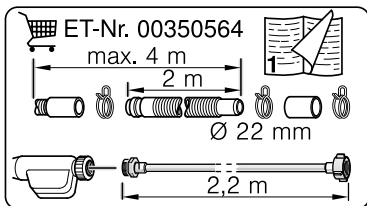

Ø4X36 Ø4X30

Ø4X15

Torx
T 15

nicht einklemmen
do not pinch
ne pas coincer
No doblar

Ø4X15

Torx
T 20

verspannen
brace
calar verticalement
Enrasar

Ø4X30

Torx
T 20

Ø4X36

Ø4X15

Torx
T 20

Dichtheit prüfen
Check for leaks
Verifiez l'étanchéité
Verificar la estanqueidad

max. 10 Nm

Dichtheit prüfen
Check for leaks
Verifiez l'étanchéité
Verificar la estanqueidad