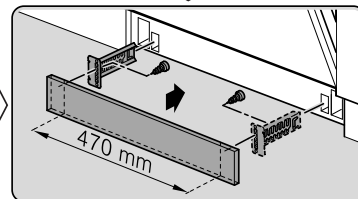

Torx
T 20

Ø4X36

Ø4X15

Torx
T 20

Dichtheit prüfen
Check for leaks
Verifiez l'étanchéité
Verificar la estanqueidad

max. 10 Nm

Dichtheit prüfen
Check for leaks
Verifiez l'étanchéité
Verificar la estanqueidad