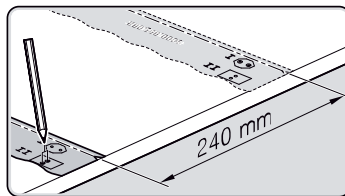

Ø4X36 Ø4X30

Ø4X15

Torx
T 15

nicht einklemmen
do not pinch
ne pas coincer
No doblar

Ø4X15

Torx
T 20

verspannen
brace
calar verticalement
Enrasar

Ø4X30

Torx
T 20

Ø4X36

Ø4X15

Torx
T 20

Dichtheit prüfen
Check for leaks
Verifiez l'étanchéité
Verificar la estanqueidad

max. 10 Nm

Dichtheit prüfen
Check for leaks
Verifiez l'étanchéité
Verificar la estanqueidad