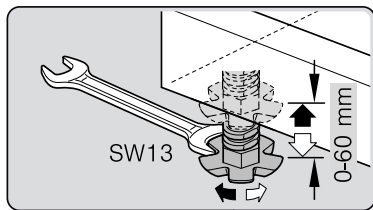

Ø4X36 Ø4X30

Ø4X15

Torx
T 15

nicht einklemmen
do not pinch
ne pas coincer
No doblar

Ø4X15

Torx
T 20

verspannen
brace
calar verticalement
Enrasar

Ø4X30

Torx
T 20

Ø4X36

Ø4X15

Torx
T 20

Dichtheit prüfen
Check for leaks
Verifiez l'étanchéité
Verificar la estanqueidad

max. 10 Nm

Dichtheit prüfen
Check for leaks
Verifiez l'étanchéité
Verificar la estanqueidad