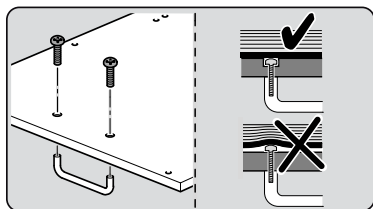

Ø4X36 Ø4X30

Ø4X15

Torx
T 15

nicht einklemmen
do not pinch
ne pas coincer
No doblar

Ø4X15

Torx
T 20

verspannen
brace
calar verticalement
Enrasar

Ø4X30

Torx
T 20

Ø4X36

Ø4X15

Torx
T 20

Dichtheit prüfen
Check for leaks
Verifiez l'étanchéité
Verificar la estanqueidad

max. 10 Nm

Dichtheit prüfen
Check for leaks
Verifiez l'étanchéité
Verificar la estanqueidad