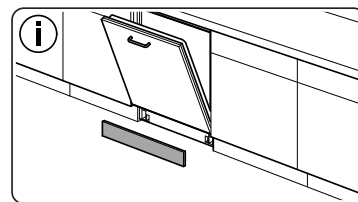

Torx
T 20

Ø4X36

Ø4X15

Torx
T 20

Dichtheit prüfen
Check for leaks
Verifiez l'étanchéité
Verificar la estanqueidad

max. 10 Nm

Dichtheit prüfen
Check for leaks
Verifiez l'étanchéité
Verificar la estanqueidad