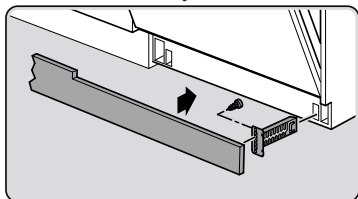

Torx
T 20

Ø4X36

Ø4X15

Torx
T 20

Dichtheit prüfen
Check for leaks
Verifiez l'étanchéité
Verificar la estanqueidad

max. 10 Nm

Dichtheit prüfen
Check for leaks
Verifiez l'étanchéité
Verificar la estanqueidad