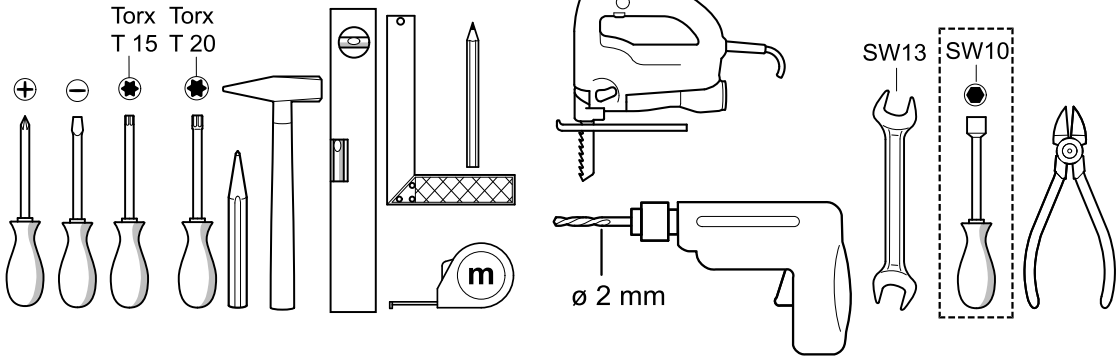

Ø4X36 Ø4X30

Ø4X15