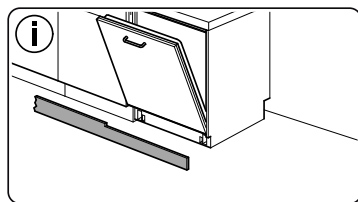

Torx
T 20

Ø4X36

Ø4X15

Torx
T 20

Dichtheit prüfen
Check for leaks
Verifiez l'étanchéité
Verificar la estanqueidad

max. 10 Nm

Dichtheit prüfen
Check for leaks
Verifiez l'étanchéité
Verificar la estanqueidad