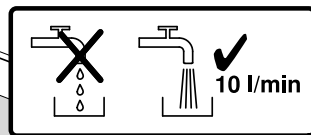

Torx
T 20

Ø4X36

Ø4X15

Torx
T 20

Dichtheit prüfen
Check for leaks
Verifiez l'étanchéité
Verificar la estanqueidad

max. 10 Nm

Dichtheit prüfen
Check for leaks
Verifiez l'étanchéité
Verificar la estanqueidad