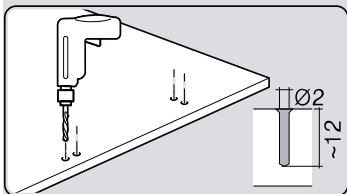

Ø4X36 Ø4X30

Ø4X15

Torx
T 15

nicht einklemmen
do not pinch
ne pas coincer
No doblar

Ø4X15

Torx
T 20

verspannen
brace
calar verticalement
Enrasar

Ø4X30

Torx
T 20

Ø4X36

Ø4X15

Torx
T 20

Dichtheit prüfen
Check for leaks
Verifiez l'étanchéité
Verificar la estanqueidad

max. 10 Nm

Dichtheit prüfen
Check for leaks
Verifiez l'étanchéité
Verificar la estanqueidad