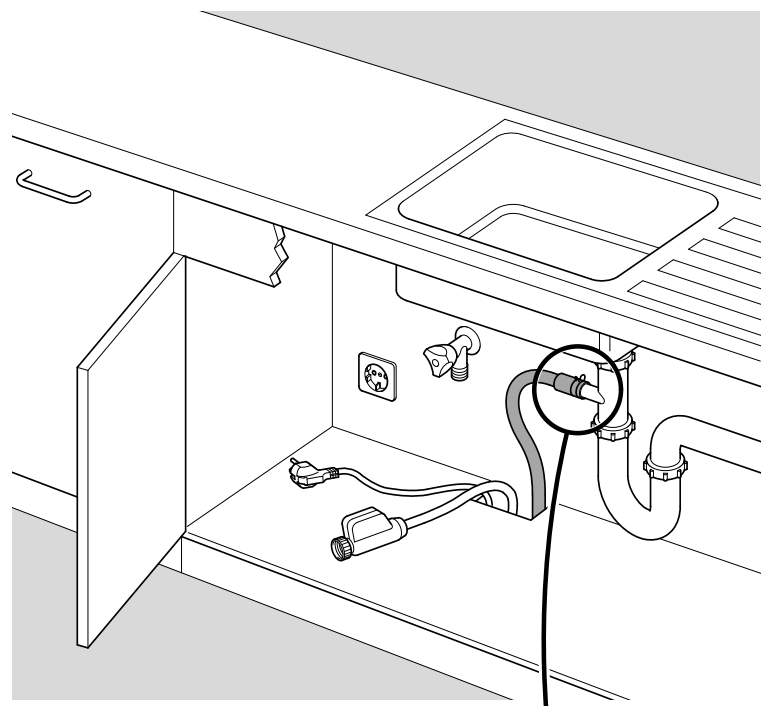

Torx
T 20

Ø4X36

Ø4X15

Torx
T 20

Dichtheit prüfen
Check for leaks
Verifiez l'étanchéité
Verificar la estanqueidad

max. 10 Nm

Dichtheit prüfen
Check for leaks
Verifiez l'étanchéité
Verificar la estanqueidad