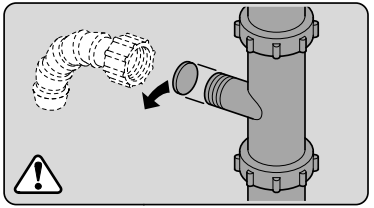

Torx
T 20

verspannen
brace
calar verticalement
Enrasar

Ø4X30

Torx
T 20

Ø4X36

Ø4X15

Torx
T 20

Dichtheit prüfen
Check for leaks
Verifiez l'étanchéité
Verificar la estanqueidad