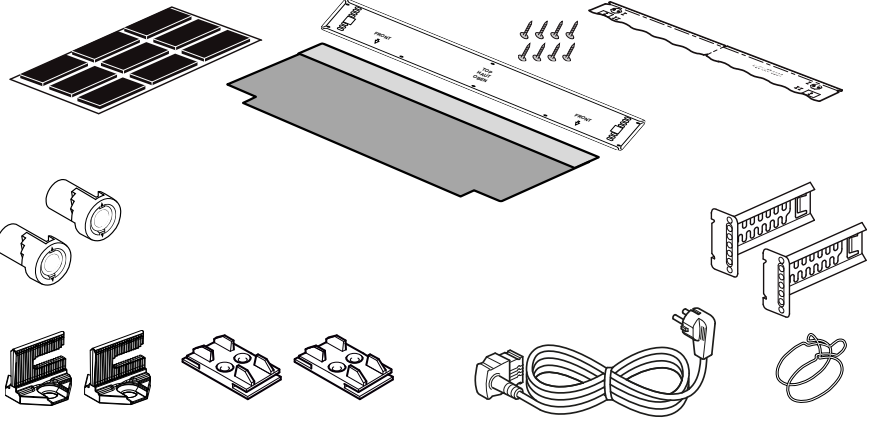

Ø4X36 Ø4X30

Ø4X15