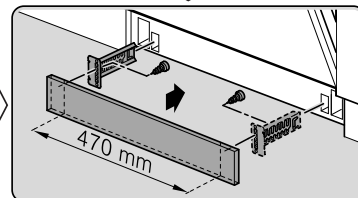

Torx
T 20

verspannen
brace
calar verticalement
Enrasar

Ø4X30

Torx
T 20

Ø4X36

Ø4X15

Torx
T 20

Dichtheit prüfen
Check for leaks
Verifiez l'étanchéité
Verificar la estanqueidad