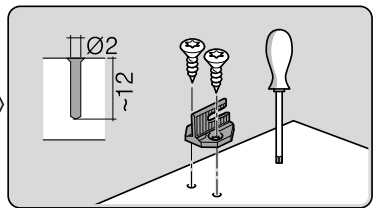

de	Montageanleitung	sr	Uputstva za montažu
en	Installation instructions	et	Paigaldusjuhised
fr	Notice d'installation	lt	Įrengimo instrukcijos
nl	Installatie-instructies	lv	Uzstādīšanas instrukcijas
it	Istruzioni d'installazione	sk	Pokyny na inštaláciu
el	Οδηγίες εγκατάστασης	sq	Udhëzimet e instalimit
es	Instrucciones de montaje	fa	دستورالعمل نصب
pt	Instruções de instalação	ar	تعليمات التركيب
sv	Installationsanvisningar	ko	설치 설명서
no	Installasjonsveiledning	zh	安装说明
fi	Asennusohjeet	uk	Інструкція з монтажу
da	Installationsvejledning	ro	Instrucțiuni de instalare
tr	Kurulum talimatları	bg	Инструкции за монтаж
ru	Инструкция по установке	ja	設置説明書
cs	Pokyny k instalaci	he	הוראות התקנה
pl	Instrukcje montażu	id	Petunjuk pemasangan
hu	Telepítési útmutató	kk	Орнату нұсқаулықтар
hr	Upute za instalaciju	zh-hk	安裝說明
mk	Упатства за инсталирање	zh-tw	安裝說明
sl	Navodila za montažo	uz	O'rnatish bo'yicha yo'riqnomalar

Ø4X36 Ø4X30

Ø4X15

Torx
T 15

nicht einklemmen

do not pinch

ne pas coincer

No doblar

Ø4X15

Torx
T 20

verspannen
brace
calar verticalement
Enrasar

Ø4X30

Torx
T 20

Ø4X36

Ø4X15

Torx
T 20

Dichtheit prüfen
Check for leaks
Verifiez l'étanchéité
Verificar la estanqueidad