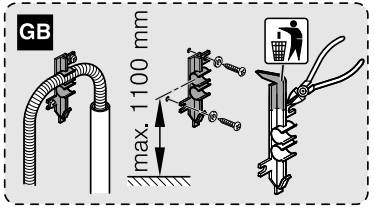

Torx
T 20

verspannen
brace
calar verticalement
Enrasar

Ø4X30

Torx
T 20

Ø4X36

Ø4X15

Torx
T 20

Dichtheit prüfen
Check for leaks
Verifiez l'étanchéité
Verificar la estanqueidad