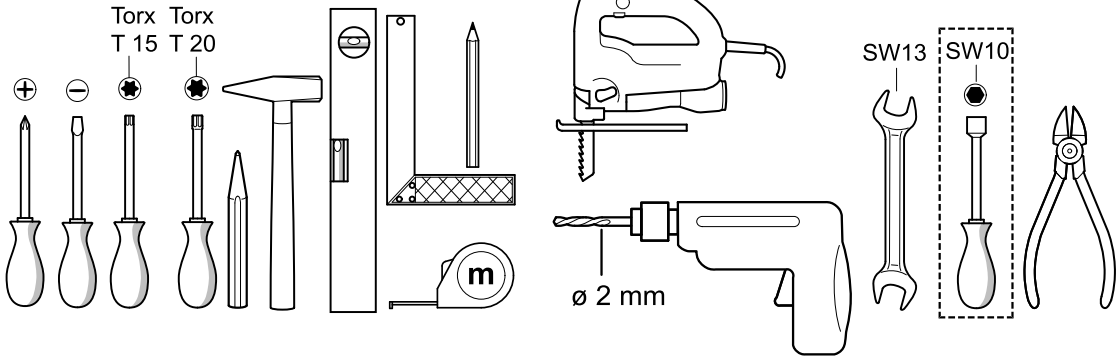

de	Montageanleitung	sr	Uputstva za montažu
en	Installation instructions	et	Paigaldusjuhised
fr	Notice d'installation	lt	Įrengimo instrukcijos
nl	Installatie-instructies	lv	Uzstādīšanas instrukcijas
it	Istruzioni d'installazione	sk	Pokyny na inštaláciu
el	Οδηγίες εγκατάστασης	sq	Udhëzimet e instalimit
es	Instrucciones de montaje	fa	دستورالعمل نصب
pt	Instruções de instalação	ar	تعليمات التركيب
sv	Installationsanvisningar	ko	설치 설명서
no	Installasjonsveiledning	zh	安装说明
fi	Asennusohjeet	uk	Інструкція з монтажу
da	Installationsvejledning	ro	Instrucțiuni de instalare
tr	Kurulum talimatları	bg	Инструкции за монтаж
ru	Инструкция по установке	ja	設置説明書
cs	Pokyny k instalaci	he	הוראות התקנה
pl	Instrukcje montażu	id	Petunjuk pemasangan
hu	Telepítési útmutató	kk	Орнату нұсқаулықтар
hr	Upute za instalaciju	zh-hk	安裝說明
mk	Упатства за инсталирање	zh-tw	安裝說明
sl	Navodila za montažo	uz	O'rnatish bo'yicha yo'riqnomalar

Ø4X36 Ø4X30

Ø4X15

Torx
T 15

nicht einklemmen

do not pinch

ne pas coincer

No doblar

Ø4X15

Torx
T 20

verspannen
brace
calar verticalement
Enrasar

Ø4X30

Torx
T 20

Ø4X36

Ø4X15

Torx
T 20

Dichtheit prüfen
Check for leaks
Verifiez l'étanchéité
Verificar la estanqueidad