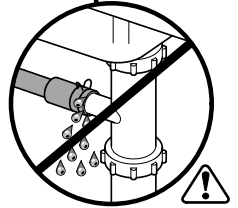

Torx
T 20

verspannen
brace
calar verticalement
Enrasar

Ø4X30

Torx
T 20

Ø4X36

Ø4X15

Torx
T 20

Dichtheit prüfen
Check for leaks
Verifiez l'étanchéité
Verificar la estanqueidad