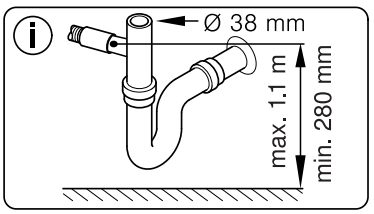

Torx
T 20

verspannen
brace
calar verticalement
Enrasar

Ø4X30

Torx
T 20

Ø4X36

Ø4X15

Torx
T 20

Dichtheit prüfen
Check for leaks
Verifiez l'étanchéité
Verificar la estanqueidad

max. 10 Nm

Dichtheit prüfen
Check for leaks
Verifiez l'étanchéité
Verificar la estanqueidad