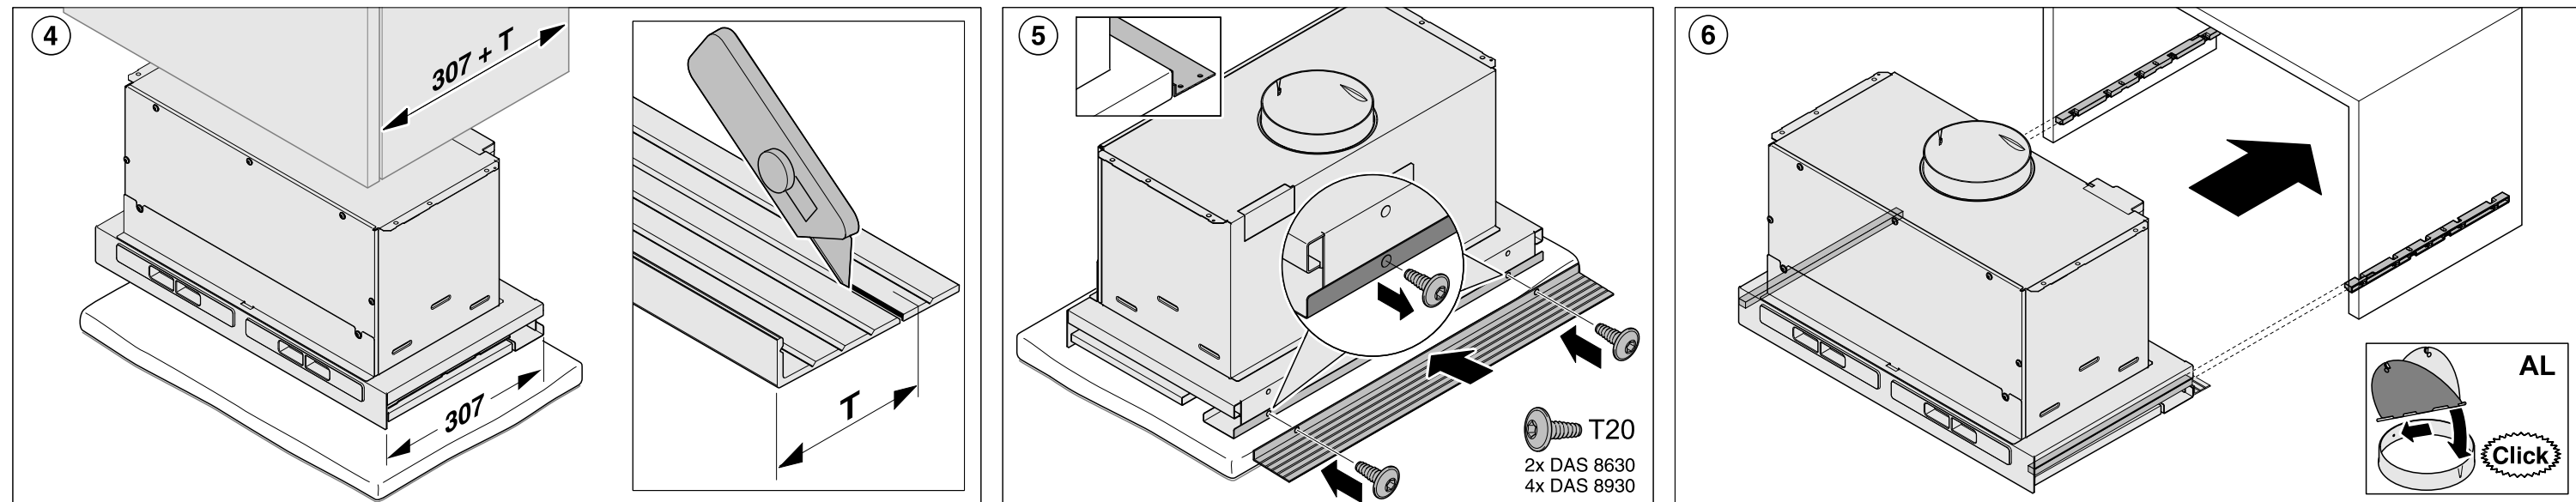

M.-Nr. 12400510 / 00

de - Wrasenschirm einstellen
 cs - Nastavení vedení výparů
 da - Emskærm indstilles
 en - Setting the deflector plate
 es - Ajustar la visera de vahos
 et - Suitsukatte reguleerimine
 fi - Höyryneräyslipan säätö
 fr - Régler le déflecteur
 hr - Podešavanje zaslona za paru
 it - Impostare lo schermo deviafumane

lt - Gartraukio nustatymas
 lv - Nosūcēja pārsega regulēšana
 nl - Wasemscherm instellen
 no - Innstilling av dampskjerm
 pl - Ustawianie okapu
 sr - Podešavanje usmerivača pare
 sv - Ställa in ångskärm