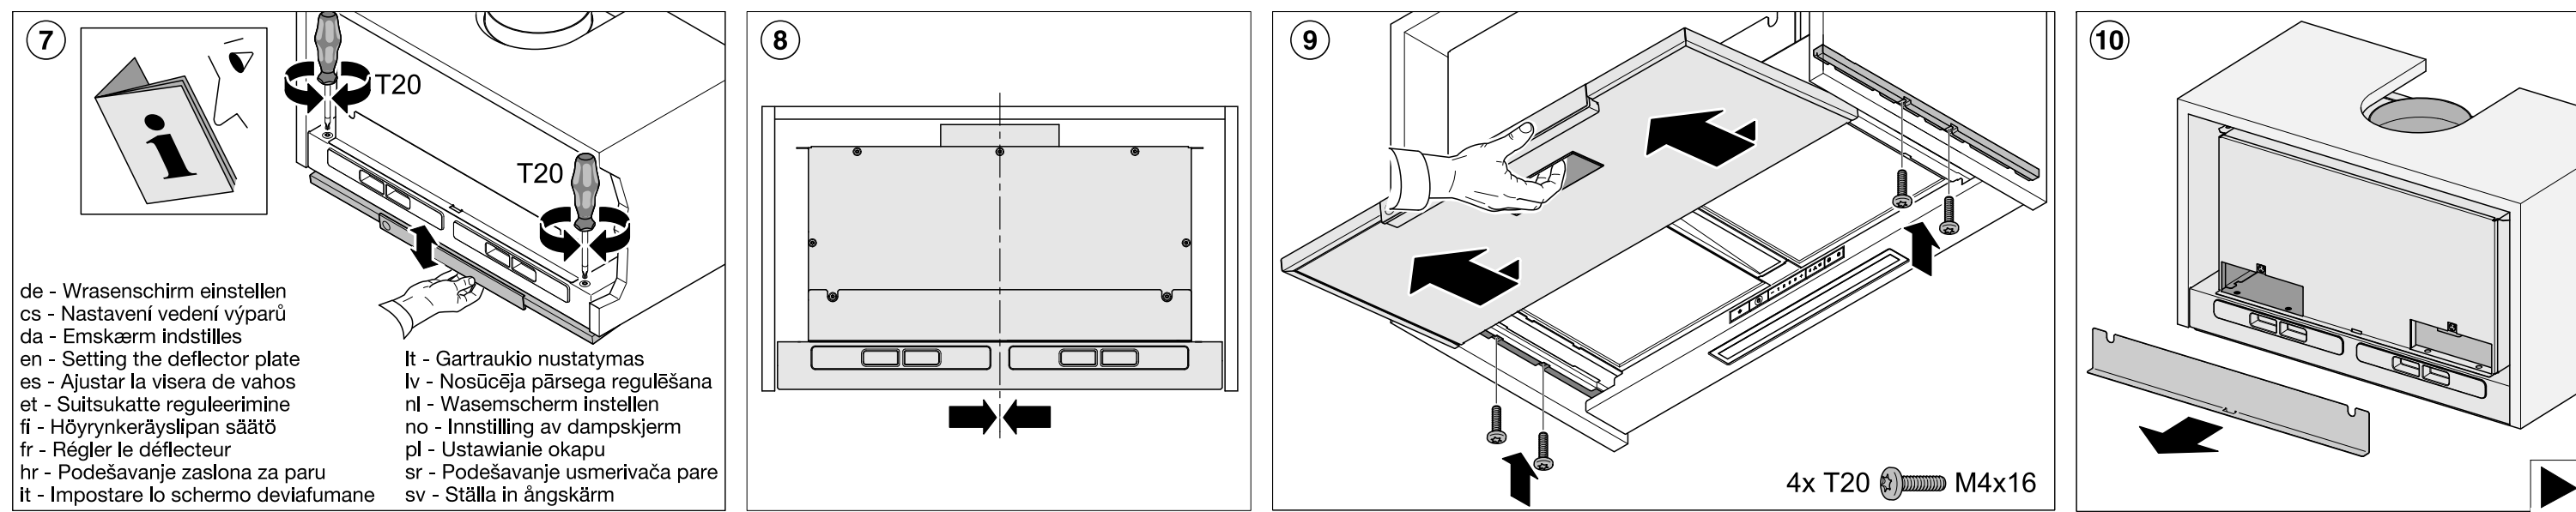

M.-Nr. 12400510 / 00

de - Wrasenschirm einstellen
 cs - Nastavení vedení výparů
 da - Emskærm indstilles
 en - Setting the deflector plate
 es - Ajustar la visera de vahos
 et - Suitsukatte reguleerimine
 fi - Höyryneräyslipan säätö
 fr - Régler le déflecteur
 hr - Podešavanje zaslona za paru
 it - Impostare lo schermo deviafumane

lt - Gartraukio nustatymas
 lv - Nosūcēja pārsega regulēšana
 nl - Wasemscherm instellen
 no - Innstilling av dampskjerm
 pl - Ustawianie okapu
 sr - Podešavanje usmerivača pare
 sv - Ställa in ångskärm