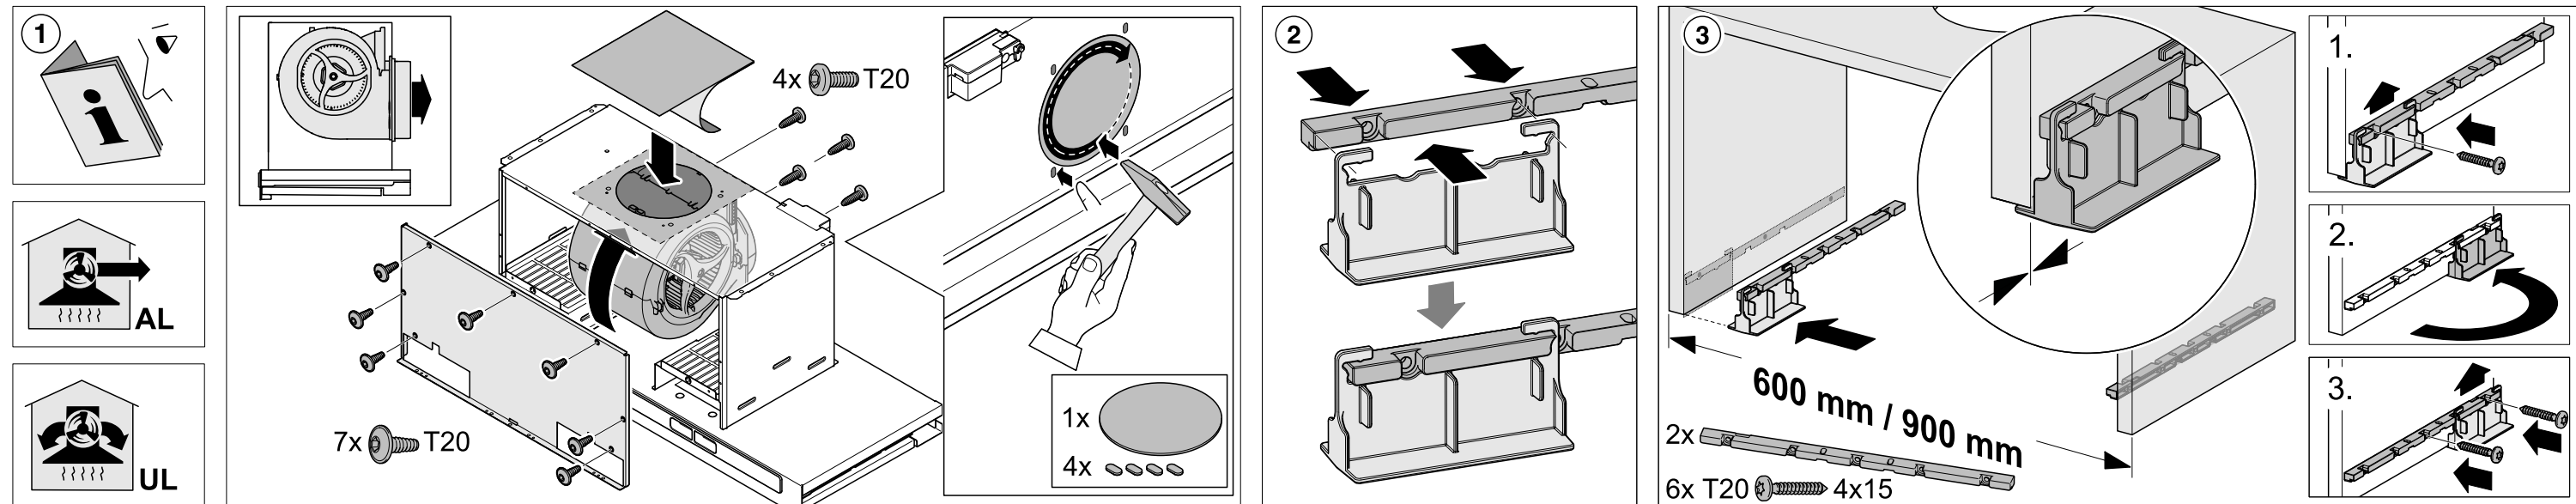

M.-Nr. 12400510 / 00

de - Wrasenschirm einstellen
 cs - Nastavení vedení výparů
 da - Emskærm indstilles
 en - Setting the deflector plate
 es - Ajustar la visera de vahos
 et - Suitsukatte reguleerimine
 fi - Höyryneräyslipan säätö
 fr - Régler le déflecteur
 hr - Podešavanje zaslona za paru
 it - Impostare lo schermo deviafumane

lt - Gartraukio nustatymas
 lv - Nosūcēja pārsega regulēšana
 nl - Wasemscherm instellen
 no - Innstilling av dampskjerm
 pl - Ustawianie okapu
 sr - Podešavanje usmerivača pare
 sv - Ställa in ångskärm