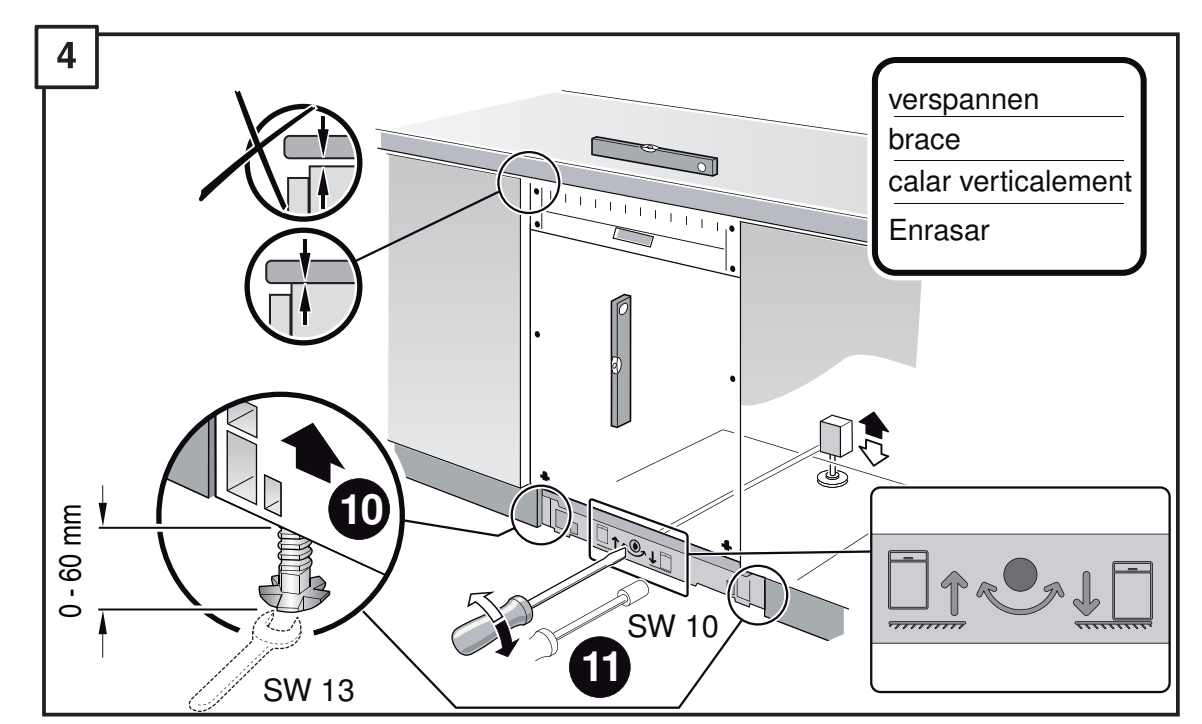

GV 640 B Voll-I - 81,5 cm - k.SW mit GS9001 170 055 (0205)

- **de** Montageanleitung
  *) über Kundendienst erhältlich
- **fr** Installation instructions
  *) Available from customer service
- **nl** Notice de montage
  *) Disponible par le biais du service après-vente
- **pt** Montagevoorschrift
  *) Eigen meerprijs bij de Servicedienst verkrijgbaar
- **it** Istruzioni per il montaggio
  *) Disponibile presso il servizio assistenza clienti
- **es** Instrucciones de montaje
  *) Se puede adquirir a través del Servicio de Asistencia Técnica Oficial de la marca
- **pt** Instruções de montagem
  *) Pode ser adquirido nos nossos Serviços Técnicos
- **el** Οδηγός τοποθέτησης
  *) Διαβιβάζεται από την υπηρεσία τεχνικής επίθεσης της εταιρείας
- **ru** Монтаж прибора
  *) Инструкция по монтажу доступна в сервисном центре
- **uk** Інструкція з монтажу
  *) Можна отримати через сервісний центр
- **pl** Instrukcja montażu
  *) Do uzyskania w punkcie serwisowym
- **hu** Szerelési utasítás
  *) A vezérlőegység kérésztől kapható
- **cs** Návod na montáž
  *) Dostanete v službe zákazníkom
- **sk** Instrukcia montáže
  *) Obdržateľia la službu pre klienta
- **hr** Uputa za montažu
  *) može dobiti kod službe održavanja
- **sl** Navodilo za montažo
  *) Lahko nabavite v servisni službi
- **lv** Montāžas instrukcija
  *) Uzmanību! Ieteicams lietot kvalitatīvu materiālu
- **lt** Montavimo instrukcija
  *) Ja galima gauti klientų aptarnavimo servise
- **lv** Montāžas pamācība
  *) Var saņemt servisa dienestā
- **et** Asennusohje
  *) Saatavissa huoltopalvelusta

1) 1,75 m
2) 4x16
3) 4x15
4) 4x15
5) 4x15
6) 4x15
7) 4x15
8) 4x15
9) 4x15
10) 4x15
11) 4x15
12) 4x15
13) 4x15