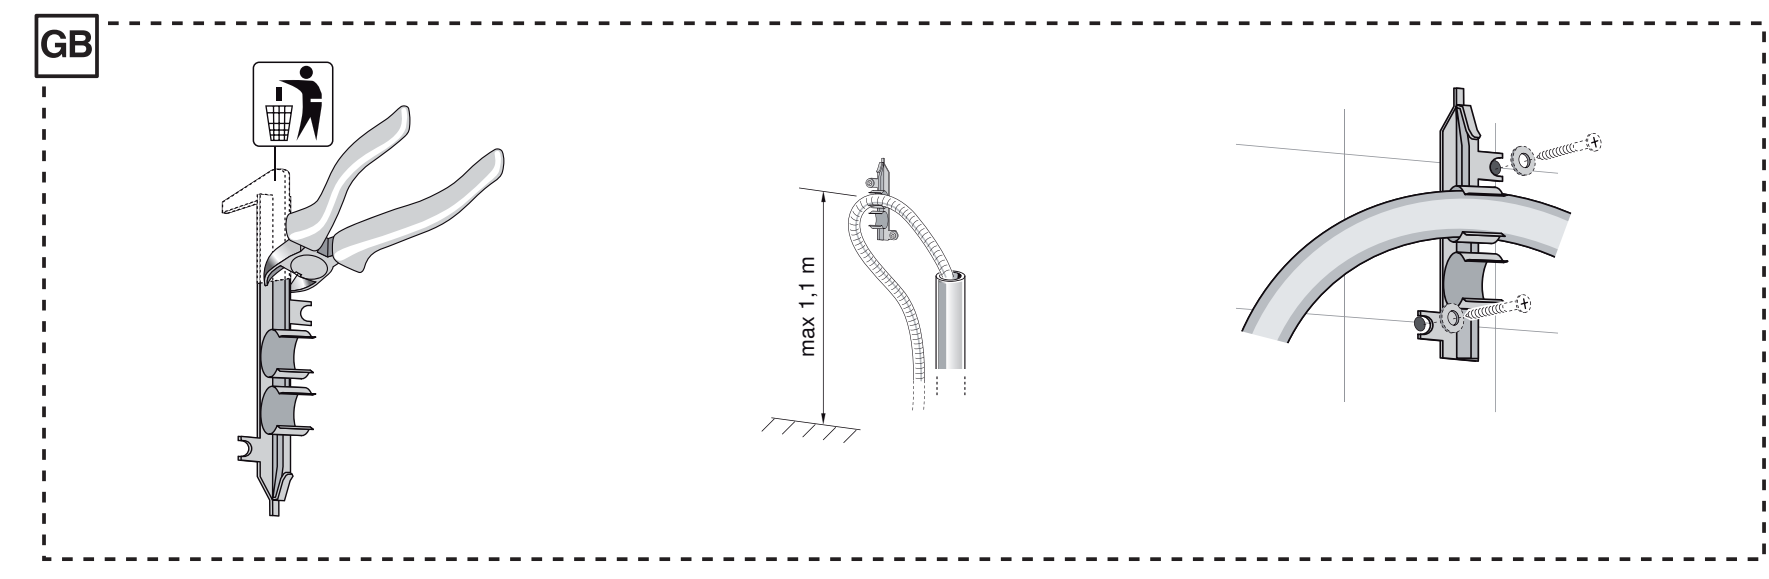

GV 640 B Voll-I - 81,5 cm - k.SW mit GS9001 170 055 (0205)

- **de** Montageanleitung
  *) über Kundendienst erhältlich
- **fr** Installation instructions
  *) Available from customer service
- **nl** Notice de montage
  *) Disponible par le biais du service après-vente
- **pt** Montagevoorschrift
  *) Eigen meerprijs bij de Servicedienst verkrijgbaar
- **it** Istruzioni per il montaggio
  *) Disponibile presso il servizio assistenza clienti
- **es** Instrucciones de montaje
  *) Se puede adquirir a través del Servicio de Asistencia Técnica Oficial de la marca
- **pt** Instruções de montagem
  *) Pode ser adquirido nos nossos Serviços Técnicos
- **el** Οδηγός τοποθέτησης
  *) Διαβιβάζεται από την υπηρεσία τεχνικής επίθεσης της εταιρείας
- **ru** Монтаж прибора
  *) Инструкция по монтажу доступна в сервисном центре
- **uk** Інструкція з монтажу
  *) Можна отримати через сервісний центр
- **pl** Instrukcja montażu
  *) Do uzyskania w punkcie serwisowym
- **hu** Szerelési utasítás
  *) A vezérlőegység kérésztől kapható
- **cs** Návod na montáž
  *) Dostanete v službe zákazníkom
- **sk** Instrukcia montáže
  *) Obdržateľia la službu pre klienta
- **hr** Uputa za montažu
  *) može dobiti kod službe održavanja
- **sl** Navodilo za montažo
  *) Lahko nabavite v servisni službi
- **lv** Montāžas instrukcija
  *) Uzmanību! Ieteicams lietot kvalitatīvu materiālu
- **lt** Montavimo instrukcija
  *) Ja galima gauti klientų aptarnavimo servise
- **lv** Montāžas pamācība
  *) Var saņemt servisa dienestā
- **et** Asennusohje
  *) Saatavissa huoltopalvelusta

1) 1,75 m
2) 4x16
3) 4x15
4) 4x15
5) 4x15
6) 4x15
7) 4x15
8) 4x15
9) 4x15
10) 4x15
11) 4x15
12) 4x15
13) 4x15