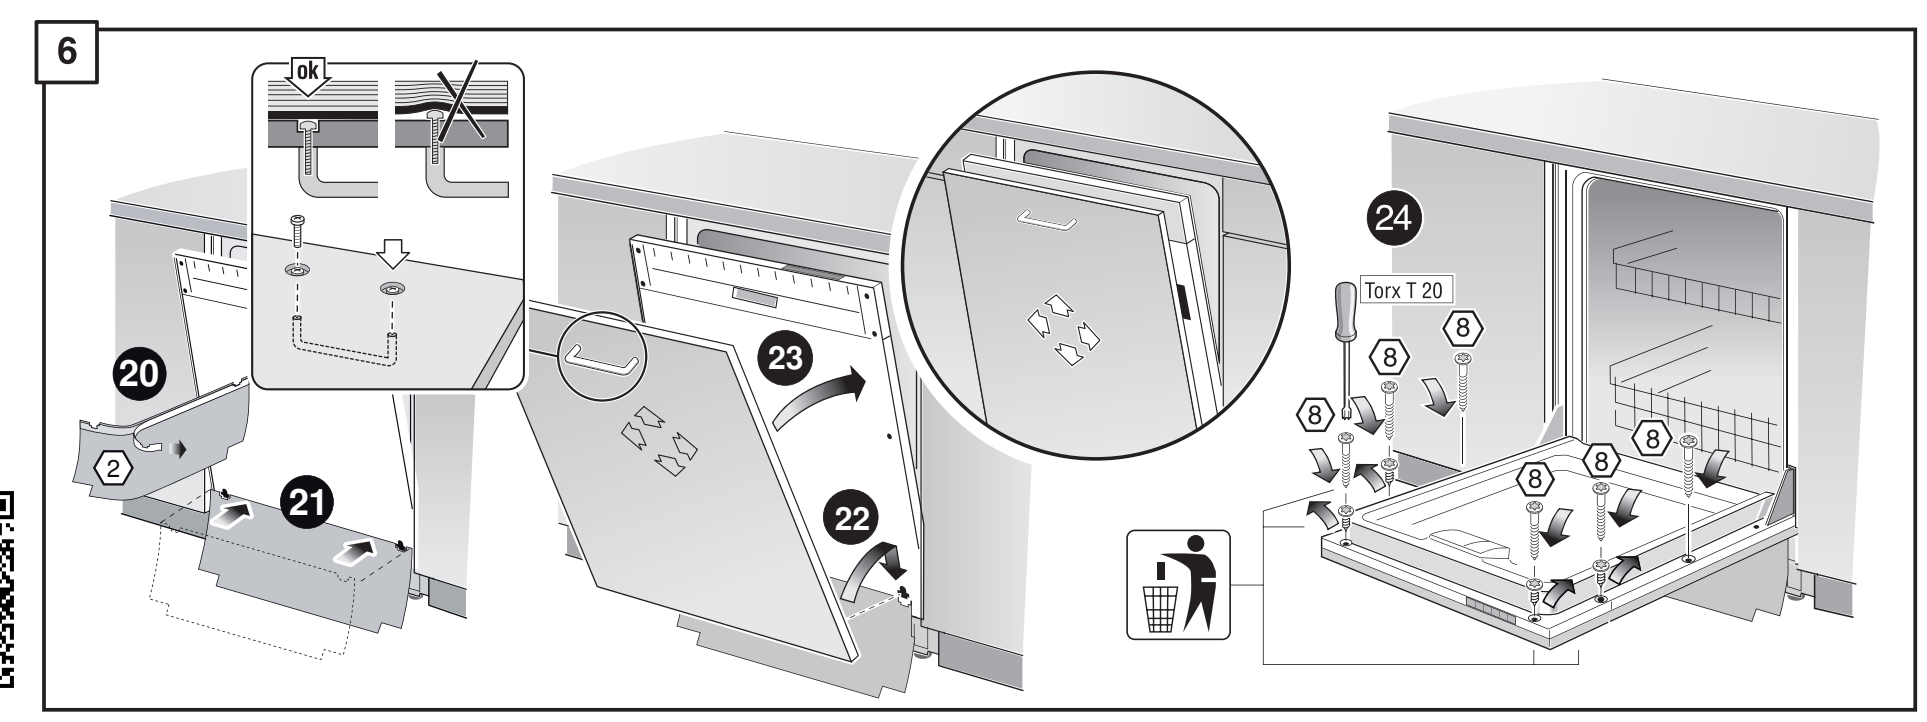

GV 640 B Voll-I - 81,5 cm - k.SW mit GS9001 170 055 (0205)

- **de** Montageanleitung
  *) über Kundendienst erhältlich
- **fr** Installation instructions
  *) Available from customer service
- **nl** Notice de montage
  *) Disponible par le biais du service après-vente
- **pt** Montagevoorschrift
  *) Eigen meerprijs bij de Servicedienst verkrijgbaar
- **it** Istruzioni per il montaggio
  *) Disponibile presso il servizio assistenza clienti
- **es** Instrucciones de montaje
  *) Se puede adquirir a través del Servicio de Asistencia Técnica Oficial de la marca
- **pt** Instruções de montagem
  *) Pode ser adquirido nos nossos Serviços Técnicos
- **el** Οδηγός τοποθέτησης
  *) Διαβιβάζεται από την υπηρεσία τεχνικής επίθεσης της εταιρείας
- **ru** Монтаж прибора
  *) Инструкция по монтажу доступна в сервисном центре
- **uk** Інструкція з монтажу
  *) Можна отримати через сервісний центр
- **pl** Instrukcja montażu
  *) Do uzyskania w punkcie serwisowym
- **hu** Szerelési utasítás
  *) A vezérlőegység kérésztől kapható
- **cs** Návod na montáž
  *) Dostanete v službe zákazníkom
- **sk** Instrukcia montáže
  *) Obdržateľia la službu pre klienta
- **hr** Uputa za montažu
  *) može dobiti kod službe održavanja
- **sl** Navodilo za montažo
  *) Lahko nabavite v servisni službi
- **lv** Montāžas instrukcija
  *) Uzmanību! Ieteicams lietot kvalitatīvu materiālu
- **lt** Montavimo instrukcija
  *) Ja galima gauti klientų aptarnavimo servise
- **lv** Montāžas pamācība
  *) Var saņemt servisa dienestā
- **et** Asennusohje
  *) Saatavissa huoltopalvelusta

1) 1,75 m
2) 4x16
3) 4x15
4) 4x15
5) 4x15
6) 4x15
7) 4x15
8) 4x15
9) 4x15
10) 4x15
11) 4x15
12) 4x15
13) 4x15