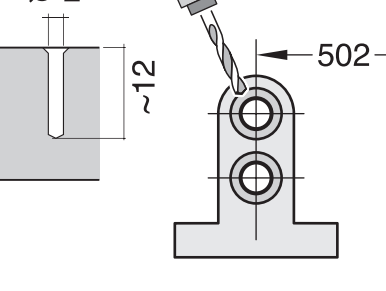

GV 640 B Voll-I - 81,5 cm - k.SW mit GS9001 170 055 (0205)

- de** Montageanleitung  
\*) über Kundendienst erhältlich
- fr** Installation instructions  
\*) Available from customer service
- nl** Notice de montage  
\*) Disponible par le biais du service après-vente
- pt** Montagevoorschrift  
\*) Eigen meerprijs bij de Servicedienst verkrijgbaar
- it** Istruzioni per il montaggio  
\*) Disponibile presso il servizio assistenza clienti
- es** Instrucciones de montaje  
\*) Se puede adquirir a través del Servicio de Asistencia Técnica Oficial de la marca
- pt** Instruções de montagem  
\*) Pode ser adquirido nos nossos Serviços Técnicos
- el** Οδηγός τοποθέτησης  
\*) Διαβιβάζεται από την υπηρεσία τεχνικής επίθεσης της εταιρείας
- ru** Монтаж прибора  
\*) Инструкция по монтажу доступна в сервисном центре
- uk** Інструкція з монтажу  
\*) Можна отримати через сервісний центр
- pl** Instrukcja montażu  
\*) Do uzyskania w punkcie serwisowym
- hu** Szerelési utasítás  
\*) A vezérlőegység kérésztől kapható
- cs** Návod na montáž  
\*) Dostanete v službe zákazníkom
- sk** Instrukcia montáže  
\*) Obdržateľia la službu pre klienta
- hr** Uputa za montažu  
\*) može dobiti kod službe održavanja
- sl** Navodilo za montažo  
\*) Lahko nabavite v servisni službi
- lv** Montāžas instrukcija  
\*) Uzmanību! Ieteicams lietot kvalitatīvu materiālu
- lt** Montavimo instrukcija  
\*) Ja galima gauti klientų aptarnavimo servise
- lv** Montāžas pamācība  
\*) Var saņemt servisa dienestā
- et** Asennusohje  
\*) Saatavissa huoltopalvelusta

- 1) 1,75 m
- 2) 4x16
- 3) 4x15
- 4) 4x15
- 5) 4x15
- 6) 4x15
- 7) 4x15
- 8) 4x15
- 9) 4x15
- 10) 4x15
- 11) 4x15
- 12) 4x15
- 13) 4x15

**1**

**2**

Holzplatte  
Wooden board  
Plaque en bois  
Placa de madera