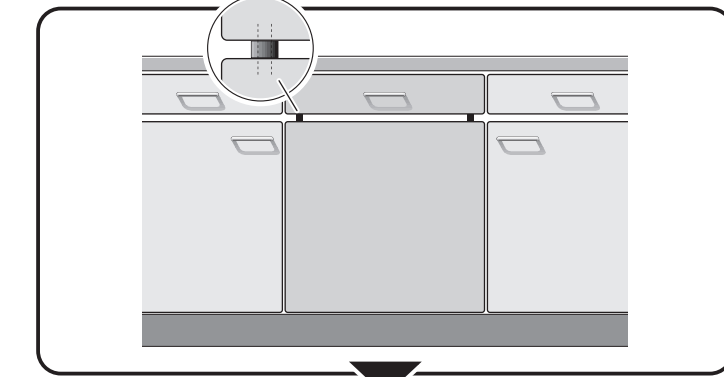

1

4

5A

6A

7A

8

12

9

10

11

12

13

14

15

16

17

18

19

20

21

22

23

24

25

26

27

28

29

30

31

32

33

34

35

36

37

38

39

40

41

42

43

44

45

46

47

48

49

50

51

52

53

54

55

56

57

58

59

60

61

62

63

64

65

66

67

68

69

70

71

72

73

74

75

76

77

78

79

80

81

82

83

84

85

86

87

88

89

90

91

92

93

94

95

96

97

98

99

100

101

102

103

104

105

106

107

108

109

110

111

112

113

114

115

116

117

118

119

120

121

122

123

124

125

126

127

128

129

130

131

132

133

134

135

136

137

138

139

140

141

142

143

144

145

146

147

148

149

150

151

152

153

154

155

156

157

158

159

160

161

162

163

164

165

166

167

168

169

170

171

172

173

174

175

176

177

178

179

180

181

182

183

184

185

186

187

188

189

190

191

192

193

194

195

196

197

198

199

200

201

202

203

204

205

206

207

208

209

210

211

212

213

214

215

216

217

218

219

220

221

222

223

224

225

226

227

228

229

230

231

232

233

234

235

236

237

238

239

240

241

242

243

244

245

246

247

248

249

250

251

252

253

254

255

256

257

258

259

260

261

262

263

264

265

266

267

268

269

270

271

272

273

274

275

276

277

278

279

280

281

282

283

284

285

286