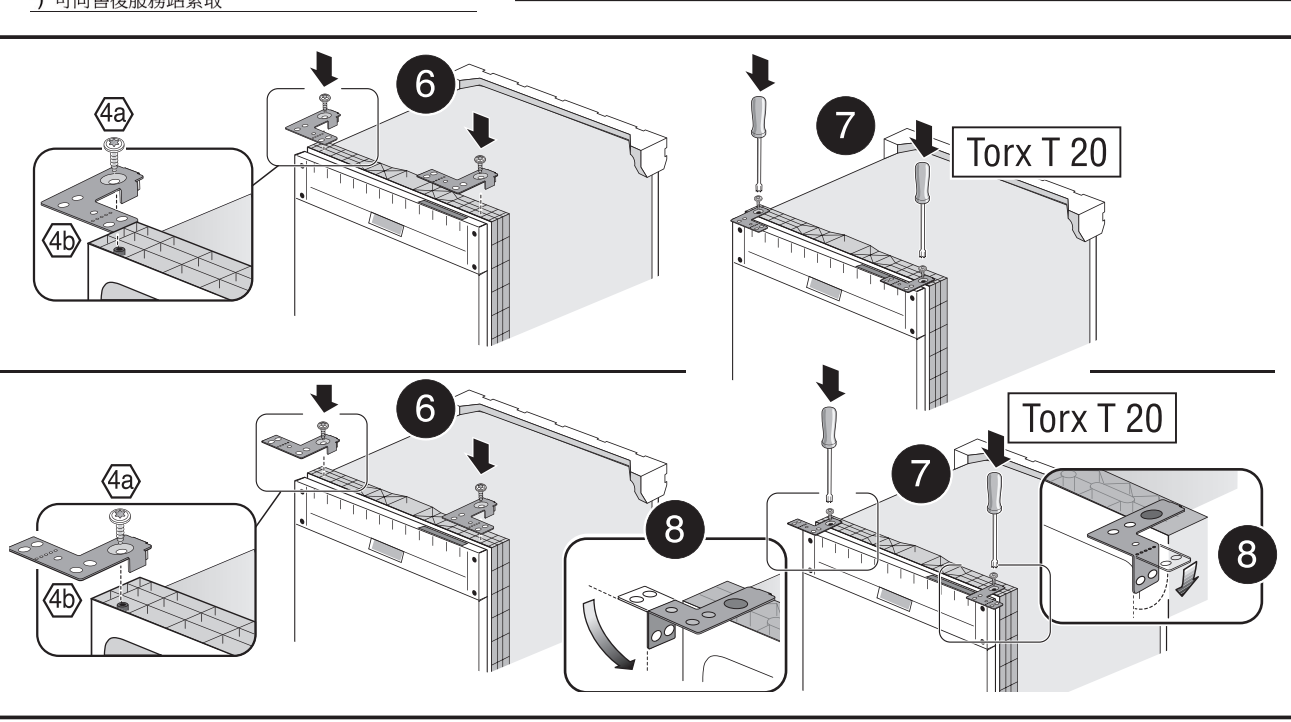

GV 640 B Voll-I - 81,5 cm - k.SW mit GS9001 170 055 (0205)

- **de** Montageanleitung
  *) über Kundendienst erhältlich
- **fr** Installation instructions
  *) Available from customer service
- **nl** Notice de montage
  *) Disponible par le biais du service après-vente
- **pt** Montagevoorschrift
  *) Eigen meerprijs bij de Servicedienst verkrijgbaar
- **it** Istruzioni per il montaggio
  *) Disponibile presso il servizio assistenza clienti
- **es** Instrucciones de montaje
  *) Se puede adquirir a través del Servicio de Asistencia Técnica Oficial de la marca
- **pt** Instruções de montagem
  *) Pode ser adquirido nos nossos Serviços Técnicos
- **el** Οδηγός τοποθέτησης
  *) Διαβιβάζεται από την υπηρεσία τεχνικής επίθεσης της εταιρείας
- **ru** Монтаж прибора
  *) Инструкция по монтажу доступна в сервисном центре
- **uk** Інструкція з монтажу
  *) Можна отримати через сервісний центр
- **pl** Instrukcja montażu
  *) Do uzyskania w punkcie serwisowym
- **hu** Szerelési utasítás
  *) A vezérlőegység kérésztől kapható
- **cs** Návod na montáž
  *) Dostanete v službe zákazníkom
- **sk** Instrukcia montáže
  *) Obdržateľia la službu pre klienta
- **hr** Uputa za montažu
  *) može dobiti kod službe održavanja
- **sl** Navodilo za montažo
  *) Lahko nabavite v servisni službi
- **lv** Montāžas instrukcija
  *) Uzmanību! Ieteicams lietot kvalitatīvu materiālu
- **lt** Montavimo instrukcija
  *) Ja galima gauti klientų aptarnavimo servise
- **lv** Montāžas pamācība
  *) Var saņemt servisa dienestā
- **et** Asennusohje
  *) Saatavissa huoltopalvelusta

1) 1,75 m
2) 4x16
3) 4x15
4) 4x15
5) 4x15
6) 4x15
7) 4x15
8) 4x15
9) 4x15
10) 4x15
11) 4x15
12) 4x15
13) 4x15