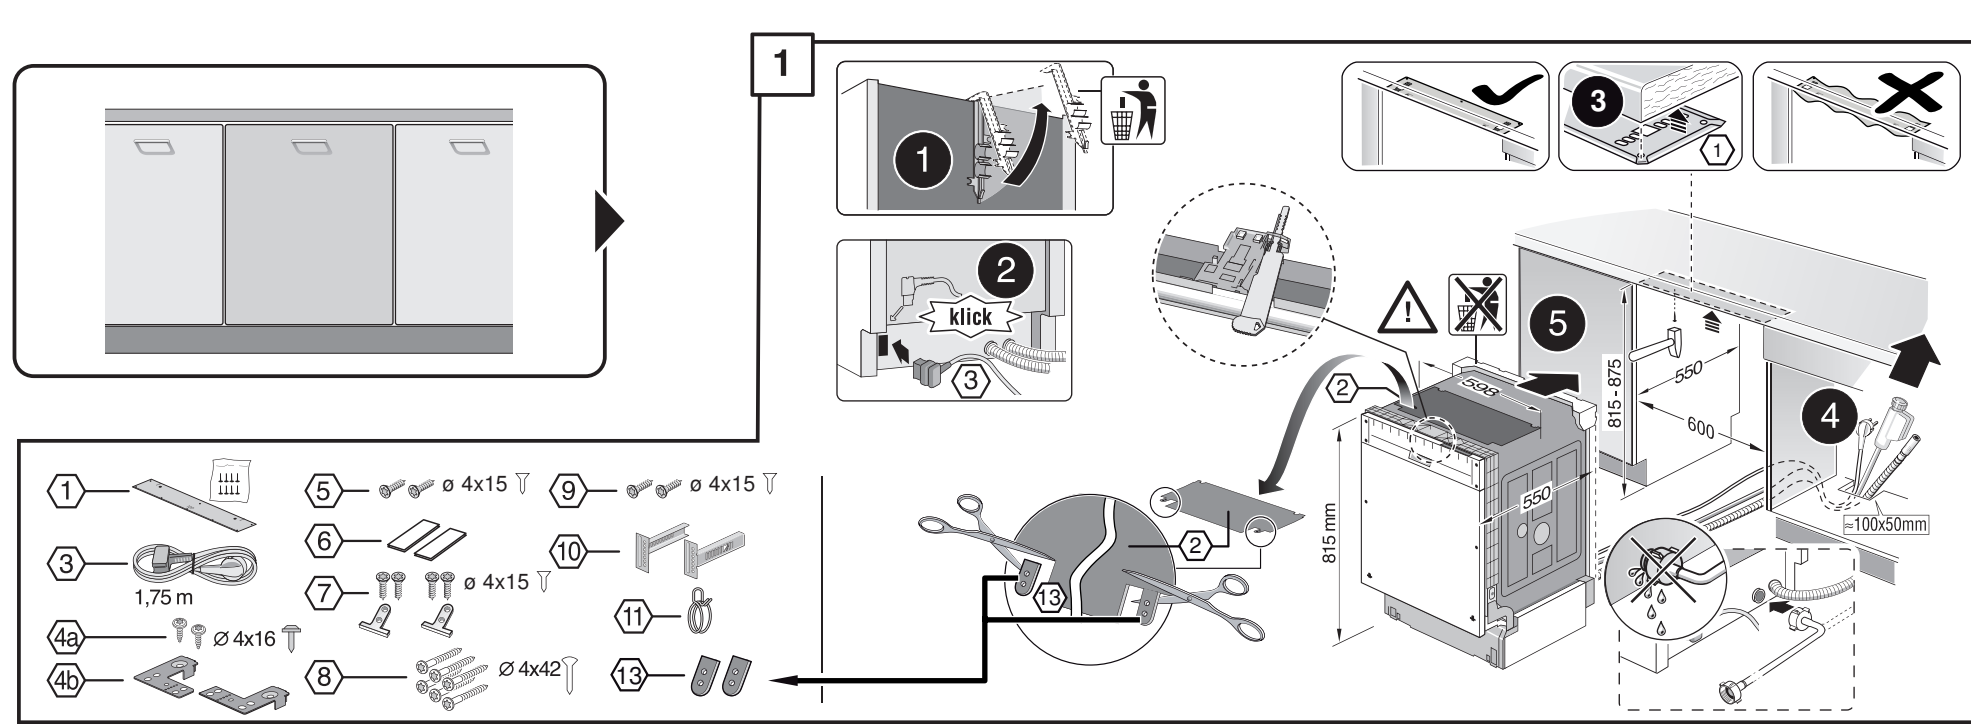

GV 640 B Voll-I - 81,5 cm - k.SW mit GS9001 170 055 (0205)

- de** Montageanleitung  
\*) über Kundendienst erhältlich
- fr** Installation instructions  
\*) Available from customer service
- nl** Notice de montage  
\*) Disponible par le biais du service après-vente
- pt** Montagevoorschrift  
\*) Eigen meerprijs bij de Servicedienst verkrijgbaar
- it** Istruzioni per il montaggio  
\*) Disponibile presso il servizio assistenza clienti
- es** Instrucciones de montaje  
\*) Se puede adquirir a través del Servicio de Asistencia Técnica Oficial de la marca
- pt** Instruções de montagem  
\*) Pode ser adquirido nos nossos Serviços Técnicos
- el** Οδηγός τοποθέτησης  
\*) Διαβιβάζεται από την υπηρεσία τεχνικής επίθεσης της εταιρείας
- ru** Монтаж прибора  
\*) Инструкция по монтажу доступна в сервисном центре
- uk** Інструкція з монтажу  
\*) Можна отримати через сервісний центр
- pl** Instrukcja montażu  
\*) Do uzyskania w punkcie serwisowym
- hu** Szerelési utasítás  
\*) A vezérlőegység kérésztől kapható
- cs** Návod na montáž  
\*) Dostanete v službe zákazníkom
- sk** Instrukcia montáže  
\*) Obdržateľia la službu pre klienta
- hr** Uputa za montažu  
\*) može dobiti kod službe održavanja
- sl** Navodilo za montažo  
\*) Lahko nabavite v servisni službi
- lv** Montāžas instrukcija  
\*) Uzmanību! Ieteicams lietot kvalitatīvu materiālu
- lt** Montavimo instrukcija  
\*) Ja galima gauti klientų aptarnavimo servise
- lv** Montāžas pamācība  
\*) Var saņemt servisa dienestā
- et** Asennusohje  
\*) Saatavissa huoltopalvelusta