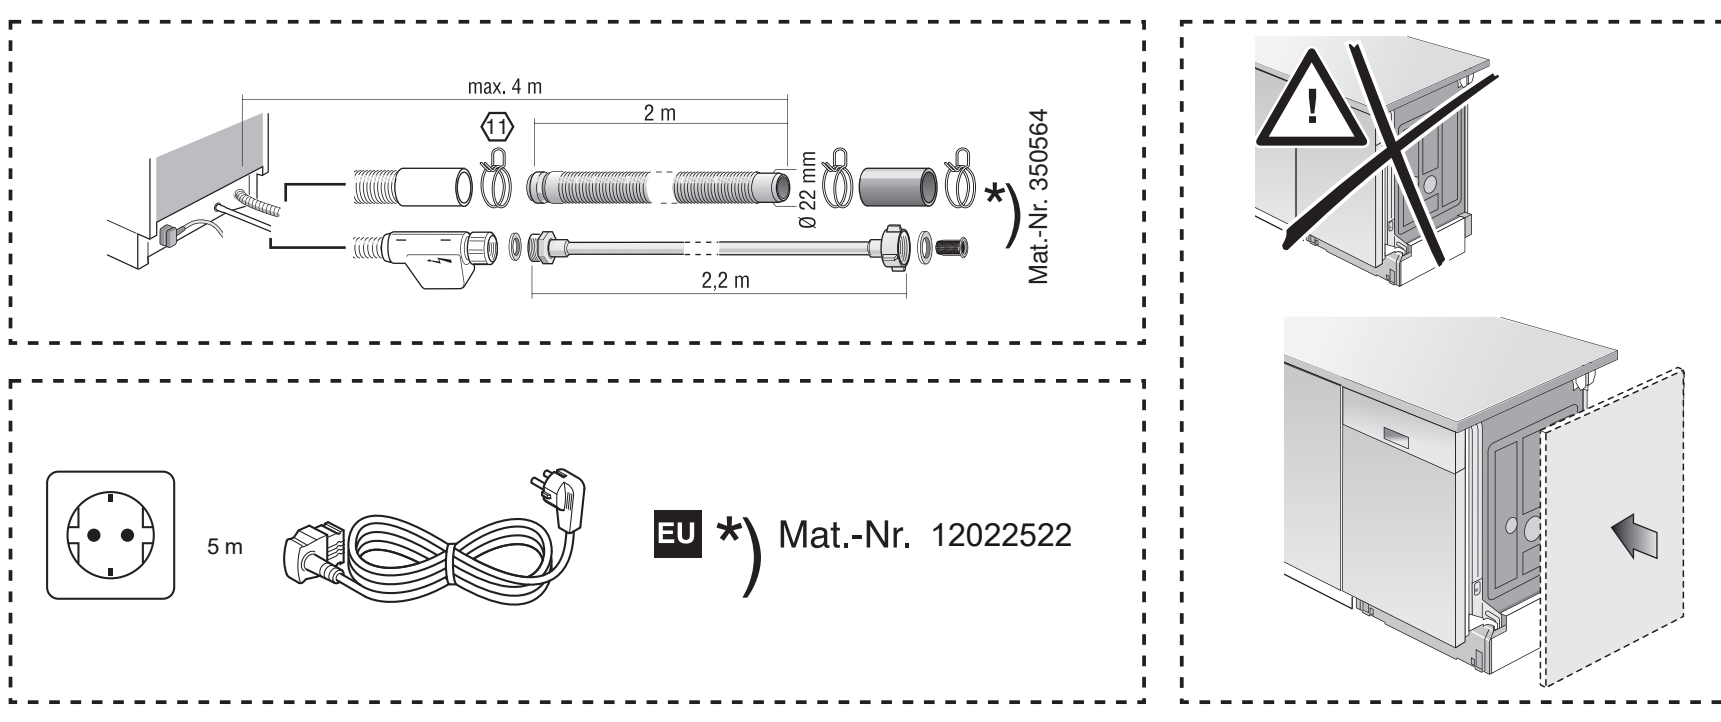

GV 640 B Voll-I - 81,5 cm - k.SW mit GS9001 170 055 (0205)

- **de** Montageanleitung
  *) über Kundendienst erhältlich
- **fr** Installation instructions
  *) Available from customer service
- **nl** Notice de montage
  *) Disponible par le biais du service après-vente
- **pt** Montagevoorschrift
  *) Eigen meerprijs bij de Servicedienst verkrijgbaar
- **it** Istruzioni per il montaggio
  *) Disponibile presso il servizio assistenza clienti
- **es** Instrucciones de montaje
  *) Se puede adquirir a través del Servicio de Asistencia Técnica Oficial de la marca
- **pt** Instruções de montagem
  *) Pode ser adquirido nos nossos Serviços Técnicos
- **el** Οδηγός τοποθέτησης
  *) Διαβιβάζεται από την υπηρεσία τεχνικής επίθεσης της εταιρείας
- **ru** Монтаж прибора
  *) Инструкция по монтажу доступна в сервисном центре
- **uk** Інструкція з монтажу
  *) Можна отримати через сервісний центр
- **pl** Instrukcja montażu
  *) Do uzyskania w punkcie serwisowym
- **hu** Szerelési utasítás
  *) A vezérlőegység kérésztől kapható
- **cs** Návod na montáž
  *) Dostanete v službe zákazníkom
- **sk** Instrukcia montáže
  *) Obdržateľia la službu pre klienta
- **hr** Uputa za montažu
  *) može dobiti kod službe održavanja
- **sl** Navodilo za montažo
  *) Lahko nabavite v servisni službi
- **lv** Montāžas instrukcija
  *) Uzmanību! Ieteicams lietot kvalitatīvu materiālu
- **lt** Montavimo instrukcija
  *) Ja galima gauti klientų aptarnavimo servise
- **lv** Montāžas pamācība
  *) Var saņemt servisa dienestā
- **et** Asennusohje
  *) Saatavissa huoltopalvelusta

1) 1,75 m
2) 4x16
3) 4x15
4) 4x15
5) 4x15
6) 4x15
7) 4x15
8) 4x15
9) 4x15
10) 4x15
11) 4x15
12) 4x15
13) 4x15