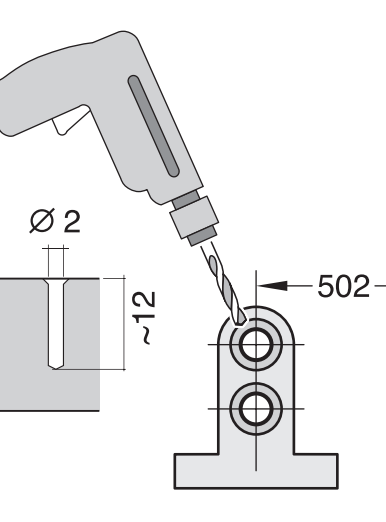

GV 640 B Voll-I - 81,5 cm - k.SW mit GS9001 170 055 (0205)

- de** Montageanleitung  
\*) über Kundendienst erhältlich
- fr** Installation instructions  
\*) Available from customer service
- nl** Notice de montage  
\*) Disponible par le biais du service après-vente
- pt** Montagevoorschrift  
\*) Eigen meerprijs bij de Servicedienst verkrijgbaar
- it** Istruzioni per il montaggio  
\*) Disponibile presso il servizio assistenza clienti
- es** Instrucciones de montaje  
\*) Se puede adquirir a través del Servicio de Asistencia Técnica Oficial de la marca
- pt** Instruções de montagem  
\*) Pode ser adquirido nos nossos Serviços Técnicos
- el** Οδηγός τοποθέτησης  
\*) Διαβιβάζεται από την υπηρεσία τεχνικής επίθεσης της εταιρείας
- ru** Монтаж прибора  
\*) Инструкция по монтажу доступна в сервисном центре
- uk** Інструкція з монтажу  
\*) Можна отримати через сервісний центр
- pl** Instrukcja montażu  
\*) Do uzyskania w punkcie serwisowym
- hu** Szerelési utasítás  
\*) A vezérlőegység kérésztől kapható
- cs** Návod na montáž  
\*) Dostanete v službe zákazníkom
- sk** Instrukcia montáže  
\*) Obdržateľia la službu pre klienta
- hr** Uputa za montažu  
\*) može dobiti kod službe održavanja
- sl** Navodilo za montažo  
\*) Lahko nabavite v servisni službi
- lv** Montāžas instrukcija  
\*) Uzmanību! Ieteicams lietot kvalitatīvu materiālu
- lt** Montavimo instrukcija  
\*) Ja galima gauti klientų aptarnavimo servise
- lv** Montāžas pamācība  
\*) Var saņemt servisa dienestā
- et** Asennusohje  
\*) Saatavissa huoltopalvelusta

- 1) 1,75 m
- 2) 4x16
- 3) 4x15
- 4) 4x15
- 5) 4x15
- 6) 4x15
- 7) 4x15
- 8) 4x15
- 9) 4x15
- 10) 4x15
- 11) 4x15
- 12) 4x15
- 13) 4x15

**1**

**2**

Holzplatte  
Wooden board  
Plaque en bois  
Placa de madera