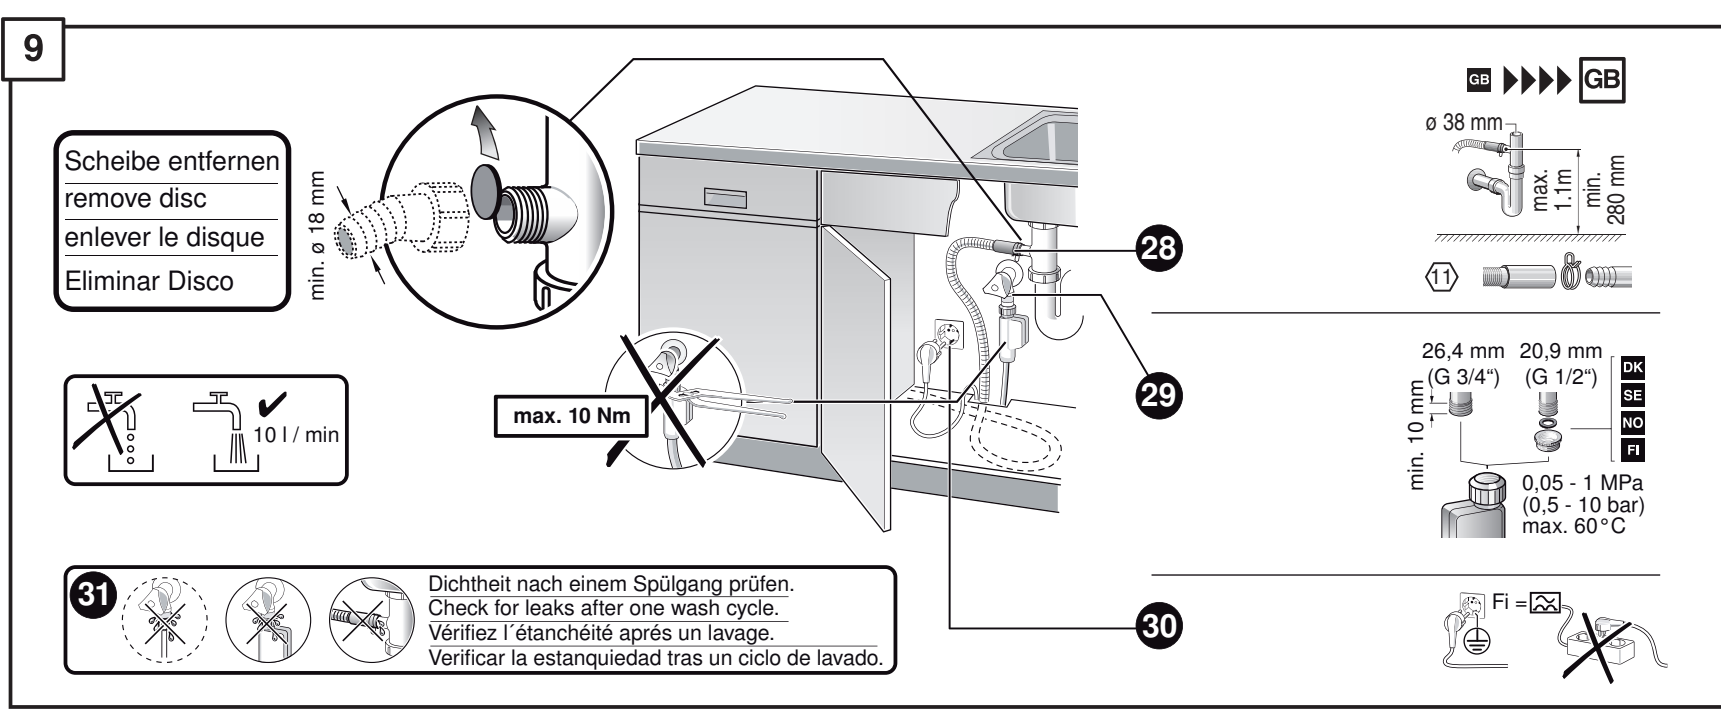

GV 640 B Voll-I - 81,5 cm - k.SW mit GS9001 170 055 (0205)

- **de** Montageanleitung
  *) über Kundendienst erhältlich
- **fr** Installation instructions
  *) Available from customer service
- **nl** Notice de montage
  *) Disponible par le biais du service après-vente
- **pt** Montagevoorschrift
  *) Eigen meerprijs bij de Servicedienst verkrijgbaar
- **it** Istruzioni per il montaggio
  *) Disponibile presso il servizio assistenza clienti
- **es** Instrucciones de montaje
  *) Se puede adquirir a través del Servicio de Asistencia Técnica Oficial de la marca
- **pt** Instruções de montagem
  *) Pode ser adquirido nos nossos Serviços Técnicos
- **el** Οδηγός τοποθέτησης
  *) Διαβιβάζεται από την υπηρεσία τεχνικής επίθεσης της εταιρείας
- **ru** Монтаж прибора
  *) Инструкция по монтажу доступна в сервисном центре
- **uk** Інструкція з монтажу
  *) Можна отримати через сервісний центр
- **pl** Instrukcja montażu
  *) Do uzyskania w punkcie serwisowym
- **hu** Szerelési utasítás
  *) A vezérlőegység kérésztől kapható
- **cs** Návod na montáž
  *) Dostanete v službe zákazníkom
- **sk** Instrukcia montáže
  *) Obdržateľia la službu pre klienta
- **hr** Uputa za montažu
  *) može dobiti kod službe održavanja
- **sl** Navodilo za montažo
  *) Lahko nabavite v servisni službi
- **lv** Montāžas instrukcija
  *) Uzmanību! Ieteicams lietot kvalitatīvu materiālu
- **lt** Montavimo instrukcija
  *) Ja galima gauti klientų aptarnavimo servise
- **lv** Montāžas pamācība
  *) Var saņemt servisa dienestā
- **et** Asennusohje
  *) Saatavissa huoltopalvelusta

1) 1,75 m
2) 4x16
3) 4x15
4) 4x15
5) 4x15
6) 4x15
7) 4x15
8) 4x15
9) 4x15
10) 4x15
11) 4x15
12) 4x15
13) 4x15