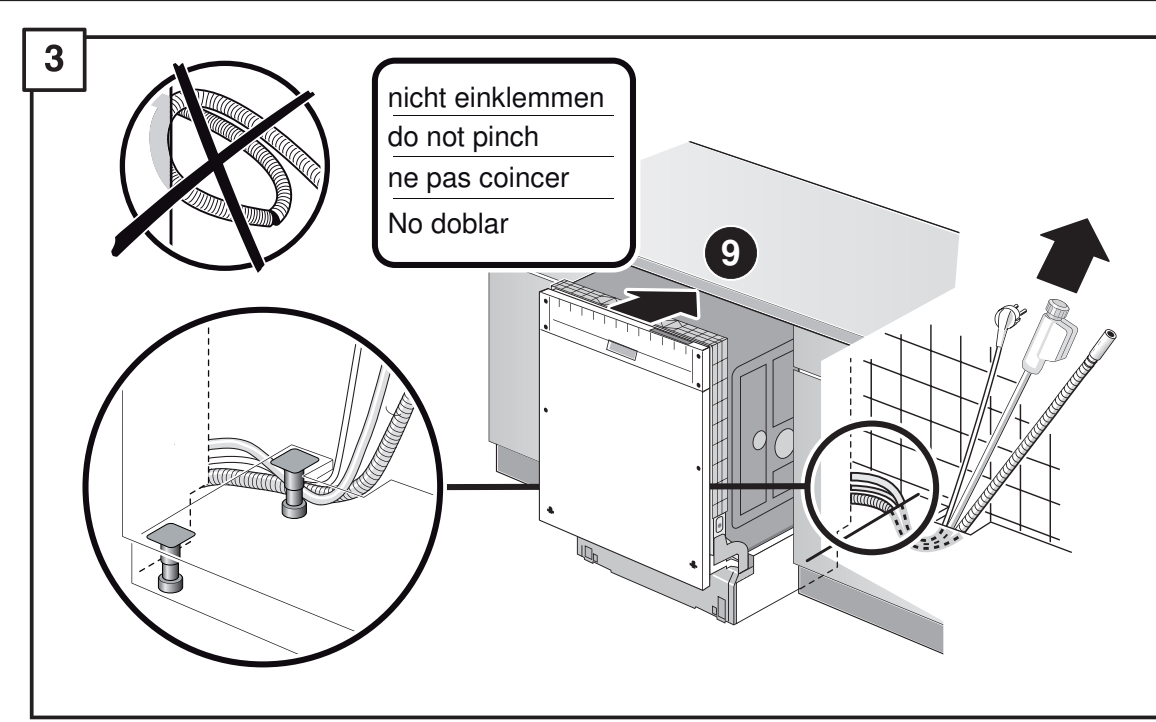

GV 640 B Voll-I - 81,5 cm - k.SW mit GS9001 170 055 (0205)

- **de** Montageanleitung
  *) über Kundendienst erhältlich
- **fr** Installation instructions
  *) Available from customer service
- **nl** Notice de montage
  *) Disponible par le biais du service après-vente
- **pt** Montagevoorschrift
  *) Eigen meerprijs bij de Servicedienst verkrijgbaar
- **it** Istruzioni per il montaggio
  *) Disponibile presso il servizio assistenza clienti
- **es** Instrucciones de montaje
  *) Se puede adquirir a través del Servicio de Asistencia Técnica Oficial de la marca
- **pt** Instruções de montagem
  *) Pode ser adquirido nos nossos Serviços Técnicos
- **el** Οδηγός τοποθέτησης
  *) Διαβιβάζεται από την υπηρεσία τεχνικής επίθεσης της εταιρείας
- **ru** Монтаж прибора
  *) Инструкция по монтажу доступна в сервисном центре
- **uk** Інструкція з монтажу
  *) Можна отримати через сервісний центр
- **pl** Instrukcja montażu
  *) Do uzyskania w punkcie serwisowym
- **hu** Szerelési utasítás
  *) A vezérlőegység kérésztől kapható
- **cs** Návod na montáž
  *) Dostanete v službe zákazníkom
- **sk** Instrukcia montáže
  *) Obdržateľia la službu pre klienta
- **hr** Uputa za montažu
  *) može dobiti kod službe održavanja
- **sl** Navodilo za montažo
  *) Lahko nabavite v servisni službi
- **lv** Montāžas instrukcija
  *) Uzmanību! Ieteicams lietot kvalitatīvu materiālu
- **lt** Montavimo instrukcija
  *) Ja galima gauti klientų aptarnavimo servise
- **lv** Montāžas pamācība
  *) Var saņemt servisa dienestā
- **et** Asennusohje
  *) Saatavissa huoltopalvelusta

1) 1,75 m
2) 4x16
3) 4x15
4) 4x15
5) 4x15
6) 4x15
7) 4x15
8) 4x15
9) 4x15
10) 4x15
11) 4x15
12) 4x15
13) 4x15