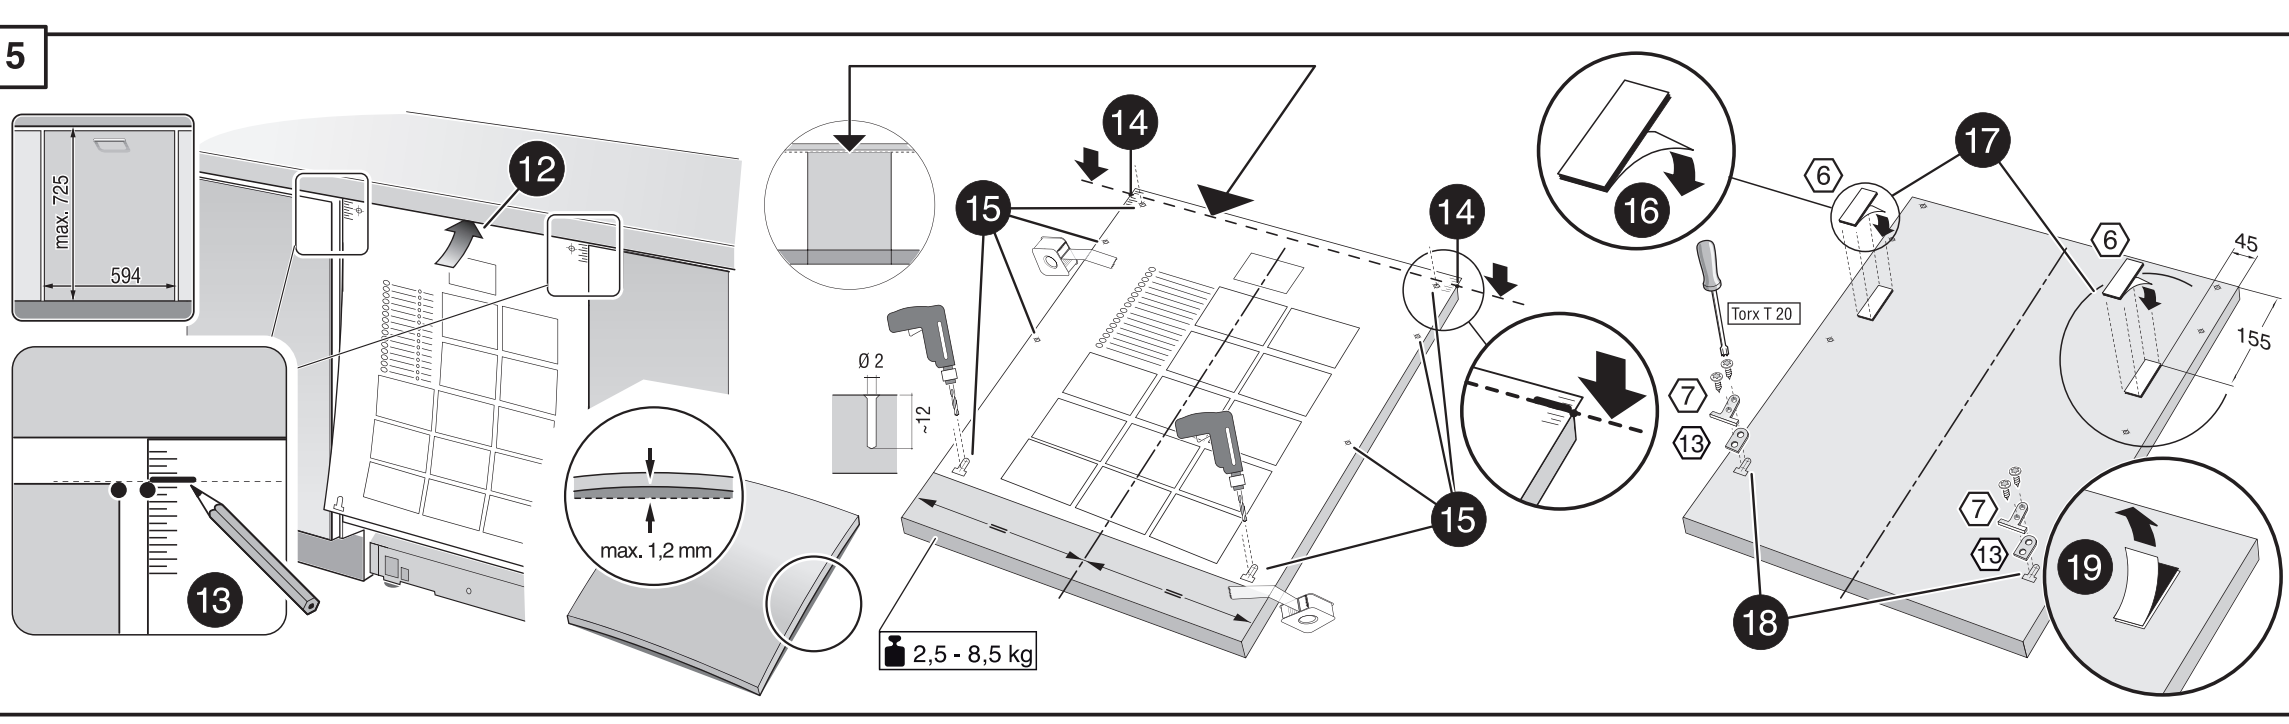

GV 640 B Voll-I - 81,5 cm - k.SW mit GS9001 170 055 (0205)

- de** Montageanleitung  
\*) über Kundendienst erhältlich
- fr** Installation instructions  
\*) Available from customer service
- nl** Notice de montage  
\*) Disponible par le biais du service après-vente
- pt** Montagevoorschrift  
\*) Eigen meerprijs bij de Servicedienst verkrijgbaar
- it** Istruzioni per il montaggio  
\*) Disponibile presso il servizio assistenza clienti
- es** Instrucciones de montaje  
\*) Se puede adquirir a través del Servicio de Asistencia Técnica Oficial de la marca
- pt** Instruções de montagem  
\*) Pode ser adquirido nos nossos Serviços Técnicos
- el** Οδηγός τοποθέτησης  
\*) Διαβιβάζεται από την υπηρεσία τεχνικής επίθεσης της εταιρείας
- ru** Монтаж прибора  
\*) Инструкция по монтажу доступна в сервисном центре
- uk** Інструкція з монтажу  
\*) Можна отримати через сервісний центр
- pl** Instrukcja montażu  
\*) Do uzyskania w punkcie serwisowym
- hu** Szerelési utasítás  
\*) A vezérlőegység kérésztől kapható
- cs** Návod na montáž  
\*) Dostanete v službe zákazníkom
- sk** Instrukcia montáže  
\*) Obdržateľia la službu pre klienta
- hr** Uputa za montažu  
\*) može dobiti kod službe održavanja
- sl** Navodilo za montažo  
\*) Lahko nabavite v servisni službi
- lv** Montāžas instrukcija  
\*) Uzmanību! Ieteicams lietot kvalitatīvu materiālu
- lt** Montavimo instrukcija  
\*) Ja galima gauti klientų aptarnavimo servise
- lv** Montāžas pamācība  
\*) Var saņemt servisa dienestā
- et** Asennusohje  
\*) Saatavissa huoltopalvelusta

- 1) 1,75 m
- 2) 4x16
- 3) 4x15
- 4) 4x15
- 5) 4x15
- 6) 4x15
- 7) 4x15
- 8) 4x15
- 9) 4x15
- 10) 4x15
- 11) 4x15
- 12) 4x15
- 13) 4x15

**1**

**2**

Holzplatte  
Wooden board  
Plaque en bois  
Placa de madera