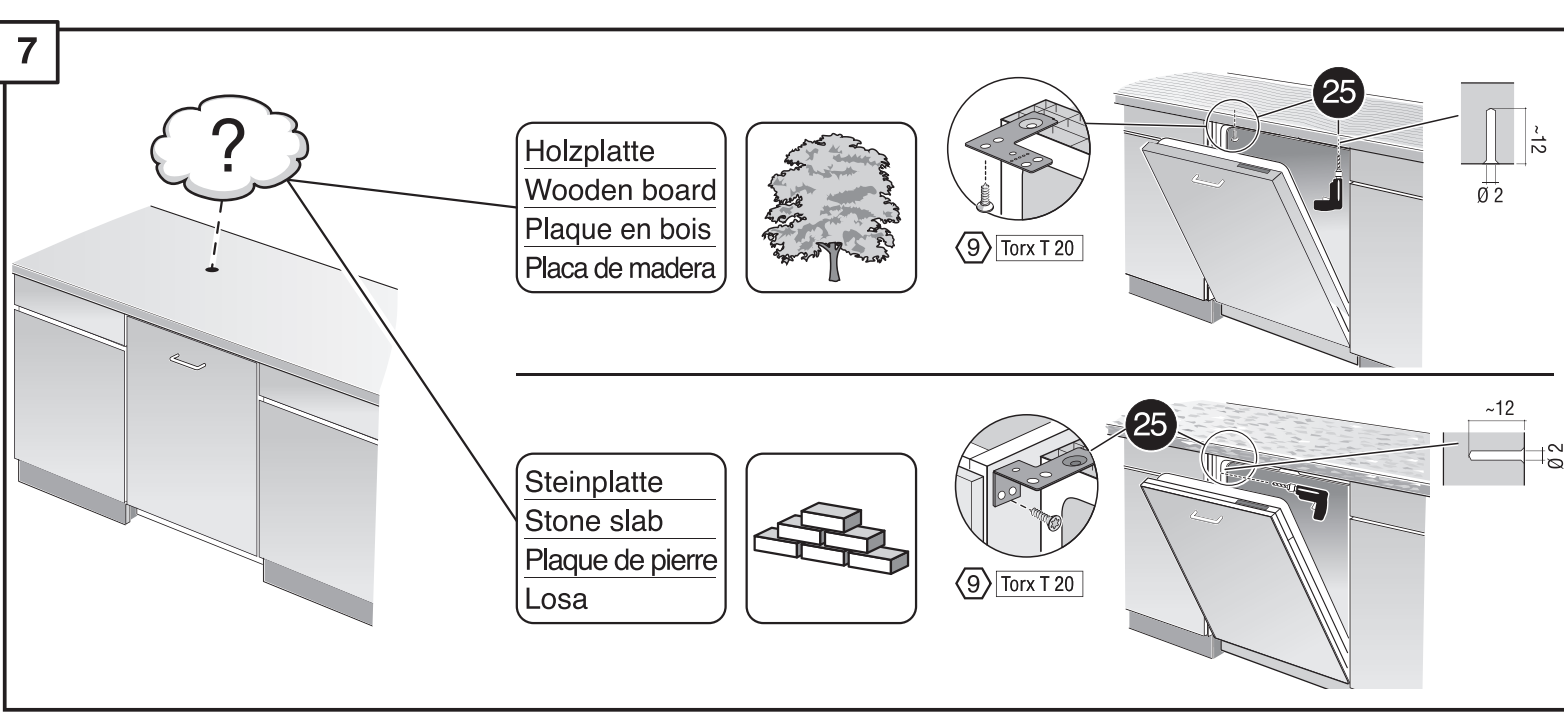

GV 640 B Voll-I - 81,5 cm - k.SW mit GS9001 170 055 (0205)

- de** Montageanleitung  
\*) über Kundendienst erhältlich
- fr** Installation instructions  
\*) Available from customer service
- nl** Notice de montage  
\*) Disponible par le biais du service après-vente
- pt** Montagevoorschrift  
\*) Eigen meerprijs bij de Servicedienst verkrijgbaar
- it** Istruzioni per il montaggio  
\*) Disponibile presso il servizio assistenza clienti
- es** Instrucciones de montaje  
\*) Se puede adquirir a través del Servicio de Asistencia Técnica Oficial de la marca
- pt** Instruções de montagem  
\*) Pode ser adquirido nos nossos Serviços Técnicos
- el** Οδηγός τοποθέτησης  
\*) Διαβιβάζεται από την υπηρεσία τεχνικής επίθεσης της εταιρείας
- ru** Монтаж прибора  
\*) Инструкция по монтажу доступна в сервисном центре
- uk** Інструкція з монтажу  
\*) Можна отримати через сервісний центр
- pl** Instrukcja montażu  
\*) Do uzyskania w punkcie serwisowym
- hu** Szerelési utasítás  
\*) A vezérlőegység kérésztől kapható
- cs** Návod na montáž  
\*) Dostanete v službe zákazníkom
- sk** Instrukcia montáže  
\*) Obdržateľia la službu pre klienta
- hr** Uputa za montažu  
\*) može dobiti kod službe održavanja
- sl** Navodilo za montažo  
\*) Lahko nabavite v servisni službi
- lv** Montāžas instrukcija  
\*) Uzmanību! Ieteicams lietot kvalitatīvu materiālu
- lt** Montavimo instrukcija  
\*) Ja galima gauti klientų aptarnavimo servise
- lv** Montāžas pamācība  
\*) Var saņemt servisa dienestā
- et** Asennusohje  
\*) Saatavissa huoltopalvelusta

- 1) 1,75 m
- 2) 4x16
- 3) 4x15
- 4) 4x15
- 5) 4x15
- 6) 4x15
- 7) 4x15
- 8) 4x15
- 9) 4x15
- 10) 4x15
- 11) 4x15
- 12) 4x15
- 13) 4x15

**1**

**2**

Holzplatte  
Wooden board  
Plaque en bois  
Placa de madera