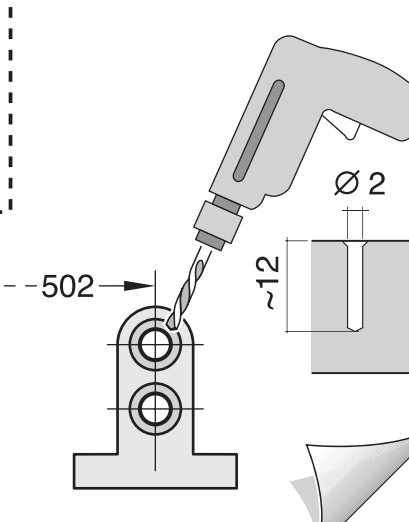

GV 640 B Voll-I - 81,5 cm - k.SW mit GS9001 170 055 (0205)

- de** Montageanleitung  
\*) über Kundendienst erhältlich
- fr** Installation instructions  
\*) Available from customer service
- nl** Notice de montage  
\*) Disponible par le biais du service après-vente
- pt** Montagevoorschrift  
\*) Eigen meerprijs bij de Servicedienst verkrijgbaar
- it** Istruzioni per il montaggio  
\*) Disponibile presso il servizio assistenza clienti
- es** Instrucciones de montaje  
\*) Se puede adquirir a través del Servicio de Asistencia Técnica Oficial de la marca
- pt** Instruções de montagem  
\*) Pode ser adquirido nos nossos Serviços Técnicos
- el** Οδηγός τοποθέτησης  
\*) Διαβιβάζεται από την υπηρεσία τεχνικής επίθεσης της εταιρείας
- ru** Монтаж прибора  
\*) Инструкция по монтажу доступна в сервисном центре
- uk** Інструкція з монтажу  
\*) Можна отримати через сервісний центр
- pl** Instrukcja montażu  
\*) Do uzyskania w punkcie serwisowym
- hu** Szerelési utasítás  
\*) A vezérlőegység kérésztől kapható
- cs** Návod na montáž  
\*) Dostanete v službe zákazníkom
- sk** Instrukcia montáže  
\*) Obdržateľia la službu pre klienta
- hr** Uputa za montažu  
\*) može dobiti kod službe održavanja
- sl** Navodilo za montažo  
\*) Lahko nabavite v servisni službi
- lv** Montāžas instrukcija  
\*) Uzmanību! Ieteicams lietot kvalitatīvu materiālu
- lt** Montavimo instrukcija  
\*) Ja galima gauti klientų aptarnavimo servise
- lv** Montāžas pamācība  
\*) Var saņemt servisa dienestā
- et** Asennusohje  
\*) Saatavissa huoltopalvelusta

- 1) 1,75 m
- 2) 4x16
- 3) 4x15
- 4) 4x15
- 5) 4x15
- 6) 4x15
- 7) 4x15
- 8) 4x15
- 9) 4x15
- 10) 4x15
- 11) 4x15
- 12) 4x15
- 13) 4x15

**1**

**2**

Holzplatte  
Wooden board  
Plaque en bois  
Placa de madera