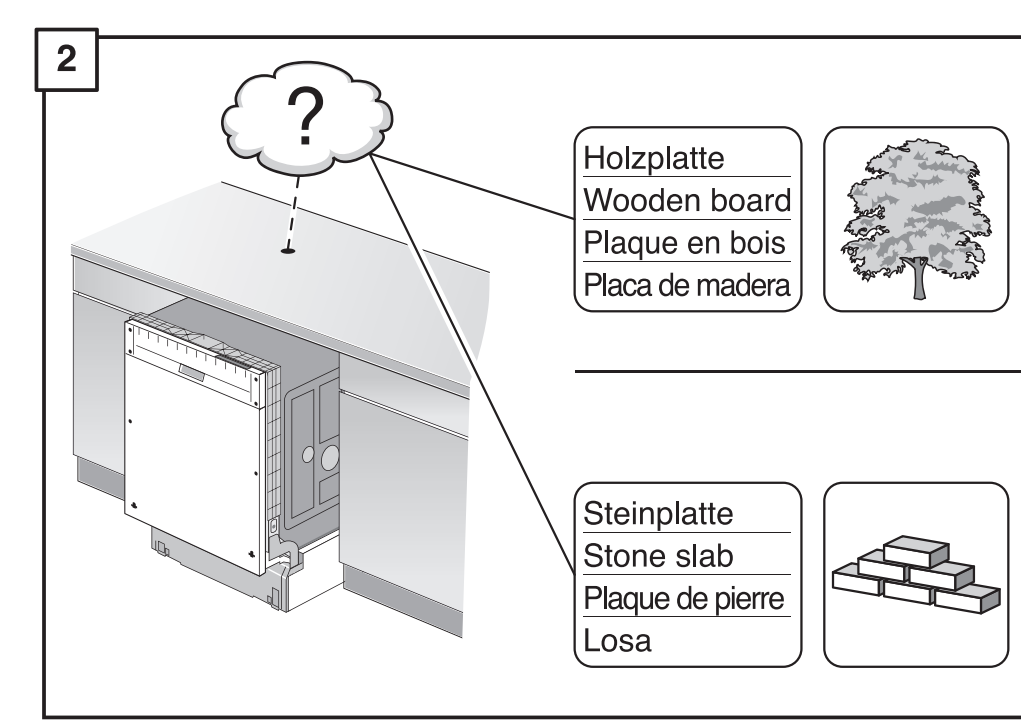

GV 640 B Voll-I - 81,5 cm - k.SW mit GS9001 170 055 (0205)

- de** Montageanleitung  
\*) über Kundendienst erhältlich
- fr** Installation instructions  
\*) Available from customer service
- nl** Notice de montage  
\*) Disponible par le biais du service après-vente
- pt** Montagevoorschrift  
\*) Eigen meerprijs bij de Servicedienst verkrijgbaar
- it** Istruzioni per il montaggio  
\*) Disponibile presso il servizio assistenza clienti
- es** Instrucciones de montaje  
\*) Se puede adquirir a través del Servicio de Asistencia Técnica Oficial de la marca
- pt** Instruções de montagem  
\*) Pode ser adquirido nos nossos Serviços Técnicos
- el** Οδηγός τοποθέτησης  
\*) Διαβιβάζεται από την υπηρεσία τεχνικής επίθεσης της εταιρείας
- ru** Монтаж прибора  
\*) Инструкция по монтажу доступна в сервисном центре
- uk** Інструкція з монтажу  
\*) Можна отримати через сервісний центр
- pl** Instrukcja montażu  
\*) Do uzyskania w punkcie serwisowym
- hu** Szerelési utasítás  
\*) A vezérlőegység kérésztől kapható
- cs** Návod na montáž  
\*) Dostanete v službe zákazníkom
- sk** Instrukcia montáže  
\*) Obdržateľia la službu pre klienta
- hr** Uputa za montažu  
\*) može dobiti kod službe održavanja
- sl** Navodilo za montažo  
\*) Lahko nabavite v servisni službi
- lv** Montāžas instrukcija  
\*) Uzmanību! Ieteicams lietot kvalitatīvu materiālu
- lt** Montavimo instrukcija  
\*) Ja galima gauti klientų aptarnavimo servise
- lv** Montāžas pamācība  
\*) Var saņemt servisa dienestā
- et** Asennusohje  
\*) Saatavissa huoltopalvelusta

- 1) 1,75 m
- 2) 4x16
- 3) 4x15
- 4) 4x15
- 5) 4x15
- 6) 4x15
- 7) 4x15
- 8) 4x15
- 9) 4x15
- 10) 4x15
- 11) 4x15
- 12) 4x15
- 13) 4x15

**1**

**2**

Holzplatte  
Wooden board  
Plaque en bois  
Placa de madera