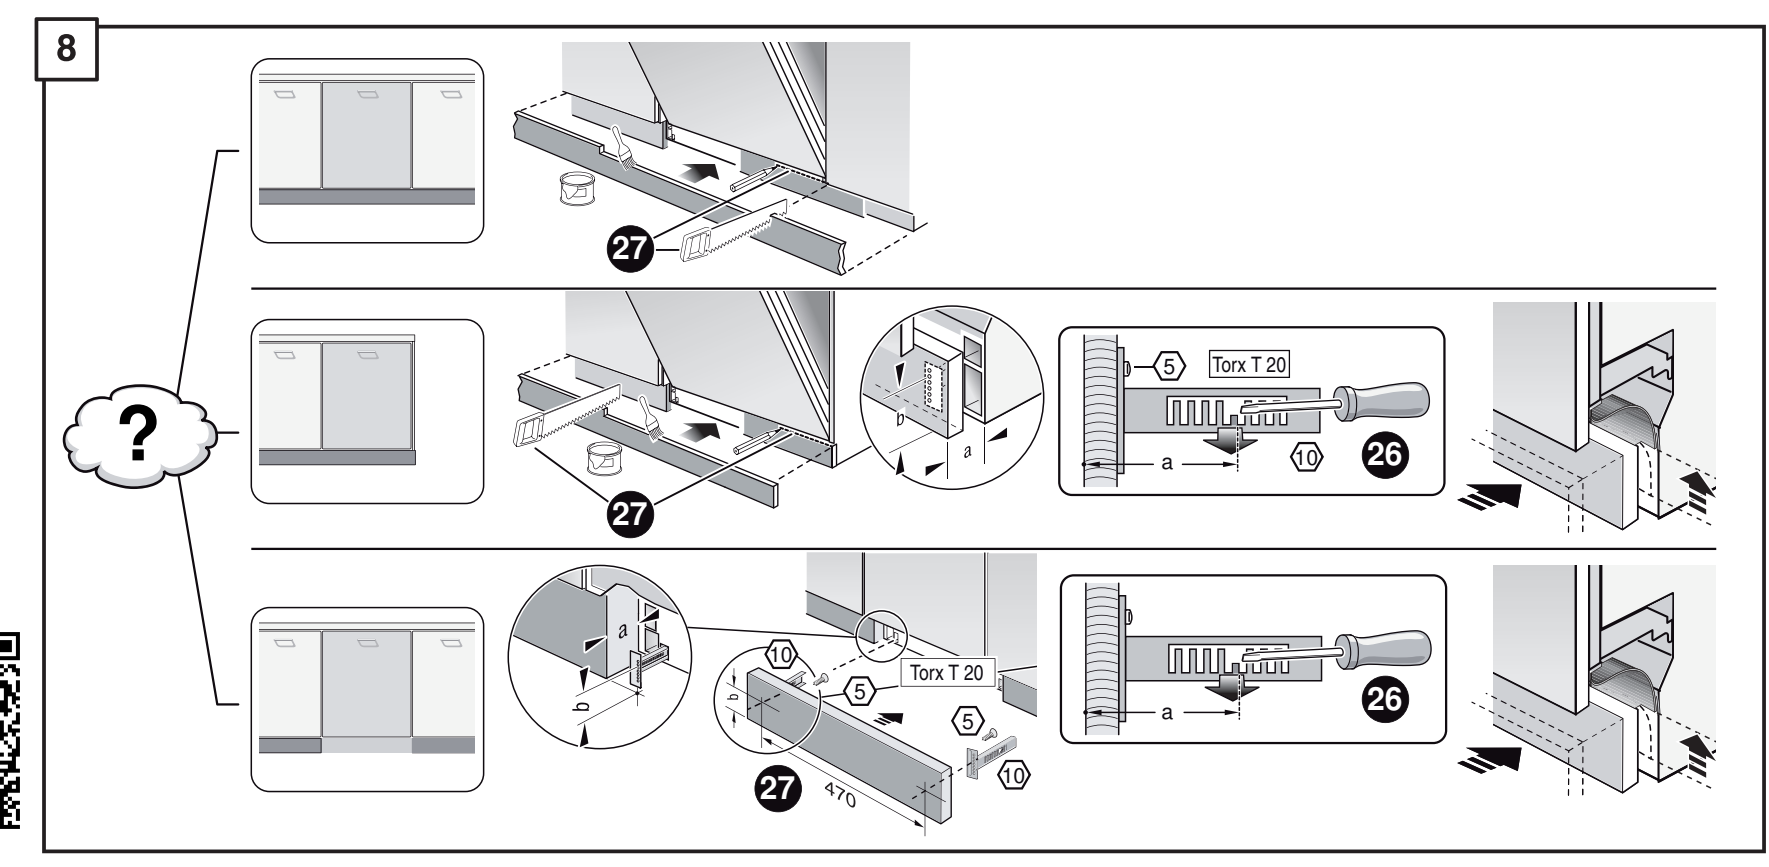

GV 640 B Voll-I - 81,5 cm - k.SW mit GS9001 170 055 (0205)

- de** Montageanleitung  
\*) über Kundendienst erhältlich
- fr** Installation instructions  
\*) Available from customer service
- nl** Notice de montage  
\*) Disponible par le biais du service après-vente
- pt** Montagevoorschrift  
\*) Eigen meerprijs bij de Servicedienst verkrijgbaar
- it** Istruzioni per il montaggio  
\*) Disponibile presso il servizio assistenza clienti
- es** Instrucciones de montaje  
\*) Se puede adquirir a través del Servicio de Asistencia Técnica Oficial de la marca
- pt** Instruções de montagem  
\*) Pode ser adquirido nos nossos Serviços Técnicos
- el** Οδηγός τοποθέτησης  
\*) Διαβιβάζεται από την υπηρεσία τεχνικής επίθεσης της εταιρείας
- ru** Монтаж прибора  
\*) Инструкция по монтажу доступна в сервисном центре
- uk** Інструкція з монтажу  
\*) Можна отримати через сервісний центр
- pl** Instrukcja montażu  
\*) Do uzyskania w punkcie serwisowym
- hu** Szerelési utasítás  
\*) A vezérlőegység kérésztől kapható
- cs** Návod na montáž  
\*) Dostanete v službe zákazníkom
- sk** Instrukcia montáže  
\*) Obdržateľia la službu pre klienta
- hr** Uputa za montažu  
\*) može dobiti kod službe održavanja
- sl** Navodilo za montažo  
\*) Lahko nabavite v servisni službi
- lv** Montāžas instrukcija  
\*) Uzmanību! Ieteicams lietot kvalitatīvu materiālu
- lt** Montavimo instrukcija  
\*) Ja galima gauti klientų aptarnavimo servise
- lv** Montāžas pamācība  
\*) Var saņemt servisa dienestā
- et** Asennusohje  
\*) Saatavissa huoltopalvelusta

- 1) 1,75 m
- 2) 4x16
- 3) 4x15
- 4) 4x15
- 5) 4x15
- 6) 4x15
- 7) 4x15
- 8) 4x15
- 9) 4x15
- 10) 4x15
- 11) 4x15
- 12) 4x15
- 13) 4x15

**1**

**2**

Holzplatte  
Wooden board  
Plaque en bois  
Placa de madera