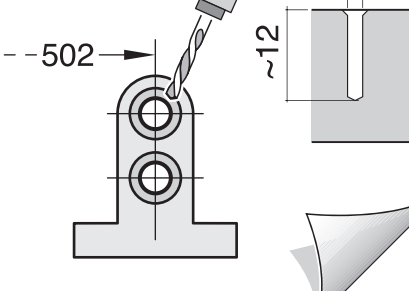

GV 640 B Voll-I - 81,5 cm - k.SW mit GS9001 170 055 (0205)

- de** Montageanleitung  
\*) über Kundendienst erhältlich
- fr** Installation instructions  
\*) Available from customer service
- nl** Notice de montage  
\*) Disponible par le biais du service après-vente
- pt** Montagevoorschrift  
\*) Eigen meerprijs bij de Servicedienst verkrijgbaar
- it** Istruzioni per il montaggio  
\*) Disponibile presso il servizio assistenza clienti
- es** Instrucciones de montaje  
\*) Se puede adquirir a través del Servicio de Asistencia Técnica Oficial de la marca
- pt** Instruções de montagem  
\*) Pode ser adquirido nos nossos Serviços Técnicos
- el** Οδηγός τοποθέτησης  
\*) Διαβιβάζεται από την υπηρεσία τεχνικής επίθεσης της εταιρείας
- ru** Монтаж прибора  
\*) Инструкция по монтажу доступна в сервисном центре
- uk** Інструкція з монтажу  
\*) Можна отримати через сервісний центр
- pl** Instrukcja montażu  
\*) Do uzyskania w punkcie serwisowym
- hu** Szerelési utasítás  
\*) A vezérlőegység kérésztől kapható
- cs** Návod na montáž  
\*) Dostanete v službe zákazníkom
- sk** Instrukcia montáže  
\*) Obdržateľia la službu pre klienta
- hr** Uputa za montažu  
\*) može dobiti kod službe održavanja
- sl** Navodilo za montažo  
\*) Lahko nabavite v servisni službi
- lv** Montāžas instrukcija  
\*) Uzmanību! Ieteicams lietot kvalitatīvu materiālu
- lt** Montavimo instrukcija  
\*) Ja galima gauti klientų aptarnavimo servise
- lv** Montāžas pamācība  
\*) Var saņemt servisa dienestā
- et** Asennusohje  
\*) Saatavissa huoltopalvelusta

- 1) 1,75 m
- 2) 4x16
- 3) 4x15
- 4) 4x15
- 5) 4x15
- 6) 4x15
- 7) 4x15
- 8) 4x15
- 9) 4x15
- 10) 4x15
- 11) 4x15
- 12) 4x15
- 13) 4x15

**1**

**2**

Holzplatte  
Wooden board  
Plaque en bois  
Placa de madera