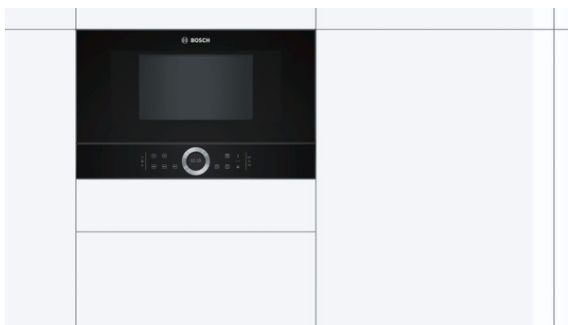

Serie | 8 Mikrovlnné trouby

Vestavná mikrovlnná trouba BFL634GB1 černá

Vestavná mikrovlnná trouba do 38 cm vysoké niky: vhodná pro rozmrazování, ohřívání a perfektní přípravu jídla.

- **AutoPilot 7:** každé jídlo je perfektně připraveno díky 7 přednastaveným automatickým programům.
- **Váhová automatika:** stačí jen vybrat program a zadat váhu, a optimální stupeň výkonu se nastaví automaticky.
- **Dvířka otvíraná do strany:** komfortní otevírání díky závěsu vlevo.
- **ColorGlass:** černá skleněná přední část pro perfektní alternativu k nerezové oceli.

Technické údaje

druh mikrovlnné trouby :	pouze mikrovlnný ohřev
řízení :	elektrický
barva / materiál přední stěny :	černá
rozměry spotřebiče (mm) :	382 x 594 x 318
rozměry varného prostoru (mm) :	220 x 350 x 270
délka přívodního kabelu (cm) :	150
hmotnost netto (kg) :	19.000
hmotnost brutto (kg) :	21.000
max. příkon mikrovlnného ohřevu (W) :	900
počet výkonových stupňů (ks) :	5
otočný talíř :	Ne
materiál varného prostoru :	ušlechtilá ocel
otevírání dvířek :	tlačítko
hodiny :	Ano
barva spotřebiče :	černá
výška bez pracovní desky (mm) :	382
šířka (mm) :	594
hloubka (mm) :	318
max. příkon mikrovlnného ohřevu (W) :	900
příkon (W) :	1220
jištění (A) :	10
napětí (V) :	220-240
frekvence (Hz) :	60; 50
typ zástrčky :	Gardy zástrčka s uzemněním
barva / materiál přední stěny :	černá
aprobační certifikáty :	CE, VDE
:	x x
:	x x
:	18.50 x 18.11 x 26.37
:	41
:	46

zvláštní příslušenství

HEZ6UCC0 , Z11GT10X0 Skleněný pekáč, Z11GU20X0 skleněná pánev, Z11SZ00X0 SeamlessCombination mounting kit, Z11SZ60X0 SeamlessCombination 45 + 14cm, Z11SZ90X0 SeamlessCombination 60 + 45cm, Z12CB10A0 , Z12CM10A0 Moussaka pan, enamelled, Z12CN10A0 Profi pánev, Z12CP10A0 Forma na pizzu, Z12CQ10A0 Grilovací plech, Z12CU10A0 , Z14CR10X0 , Z1913X0 , Z19DD10X0 Steam set for ovens, Z6390X0