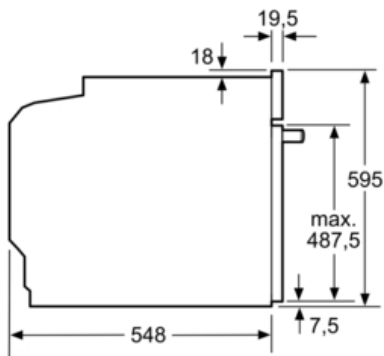

Serie | 8 Einbauherde/Backöfen

**HBG675BB1 Vulkan Schwarz
Backofen**

Maße in mm

Wird das Gerät unter einem Kochfeld eingebaut, muss folgende Arbeitsplattenstärke (ggf. inkl. Unterkonstruktion) beachtet werden.

Kochfeld-Typ	min. Arbeitsplattenstärke	
	aufgesetzt	flächenbündig
Induktionskochfeld	37 mm	38 mm
Vollflächen-Induktionskochfeld	47 mm	48 mm
Gaskochfeld	30 mm	34 mm
Elektrokochfeld	27 mm	30 mm