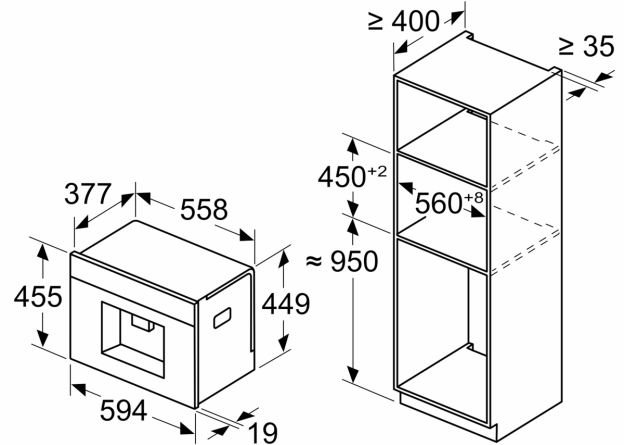

Technické údaje

Konstrukce: Vestavné
Tryska pro napěnění: Ne
Ukazatel: Ne
Bezpečnostní systém proti škodám způsobeným vodou: Ne
Velikost porce: All cups
Rozměry spotřebiče: 455 x 594 x 385 mm
Rozměry zabaleného spotřebiče: 540 x 550 x 670 mm
Požadovaná velikost otvoru pro instalaci (v x š x h): .449 x 558 x 376 mm
EAN: 4242005310340
Jištění: 10 A
Napětí: 220-240 V
Frekvence: 50/60 Hz
Typ zástrčky: zalitá zástrčka s uzemněním

Příslušenství

- přiložené příslušenství: testovací proužek na tvrdost vody

**Serie 8, Vestavný plně automatický
kávovar, Černá
CTL7181B0**

Rozměry v mm

A: 7,5 mm

Rozměry v mm

Zásobníky na zrna a vodu se odstraňují
zepředu
Doporučená hloubka instalace 950–1450 mm

Rozměry v mm

Zásobníky na zrna a vodu se odstraňují
zepředu
Doporučená hloubka instalace 950–1450 mm

Rozměry v mm

Instalace v levém rohu

Používáte-li 92° omezovač závěsu, je min.
vzdálenost od stěny pouze 100 mm

Rozměry v mm