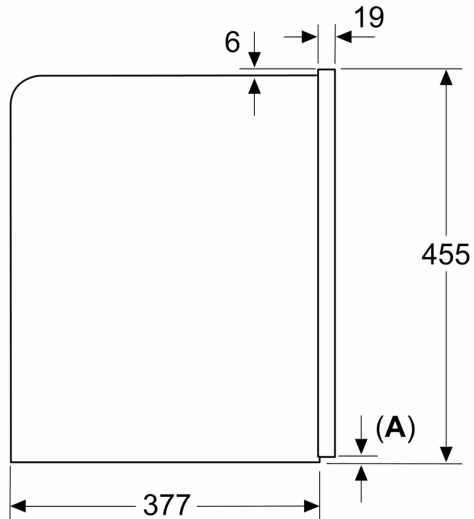

Technické údaje

Konstrukce: Vestavné
Tryska pro napěnění: Ne
Ukazatel: Ne
Bezpečnostní systém proti škodám způsobeným vodou: Ne
Velikost porce: All cups
Rozměry spotřebiče: 455 x 594 x 385 mm
Rozměry zabaleného spotřebiče: 540 x 550 x 670 mm
Požadovaná velikost otvoru pro instalaci (v x š x h): .449 x 558 x 376 mm
EAN: 4242005310340
Jištění: 10 A
Napětí: 220-240 V
Frekvence: 50/60 Hz
Typ zástrčky: zalitá zástrčka s uzemněním

Příslušenství

- přiložené příslušenství: testovací proužek na tvrdost vody

**Serie 8, Vestavný plně automatický
kávovar, Černá
CTL7181B0**

Rozměry v mm

A: 7,5 mm

Rozměry v mm

Zásobníky na zrna a vodu se odstraňují
zepředu
Doporučená hloubka instalace 950–1450 mm

Rozměry v mm

Zásobníky na zrna a vodu se odstraňují
zepředu
Doporučená hloubka instalace 950–1450 mm

Rozměry v mm

Instalace v levém rohu

Používáte-li 92° omezovač závěsu, je min.
vzdálenost od stěny pouze 100 mm

Rozměry v mm