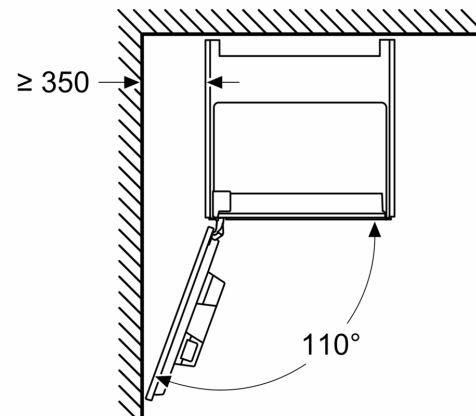

Příslušenství

- přiložené příslušenství: testovací proužek na tvrdost vody

**Serie 8, Vestavný plně automatický
kávovar, Černá
CTL7181B0**

Rozměry v mm

A: 7,5 mm

Rozměry v mm

Zásobníky na zrna a vodu se odstraňují
zepředu
Doporučená hloubka instalace 950–1450 mm

Rozměry v mm

Zásobníky na zrna a vodu se odstraňují
zepředu
Doporučená hloubka instalace 950–1450 mm

Rozměry v mm

Instalace v levém rohu

Používáte-li 92° omezovač závěsu, je min.
vzdálenost od stěny pouze 100 mm

Rozměry v mm