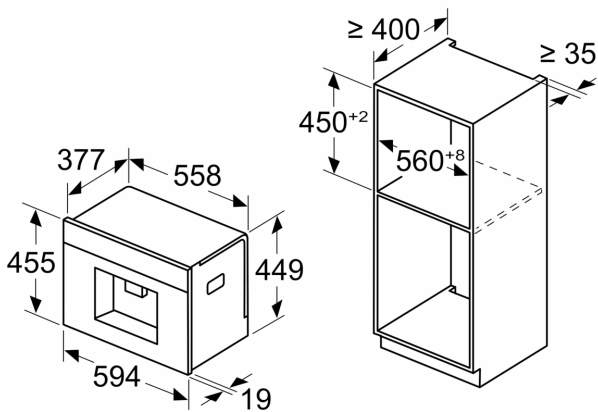

Technické údaje

Konstrukce: Vestavné
Tryska pro napěnění: Ne
Ukazatel: Ne
Bezpečnostní systém proti škodám způsobeným vodou: Ne
Velikost porce: All cups
Rozměry spotřebiče: 455 x 594 x 385 mm
Rozměry zabaleného spotřebiče: 540 x 550 x 670 mm
Požadovaná velikost otvoru pro instalaci (v x š x h): .449 x 558 x 376 mm
EAN: 4242005310340
Jištění: 10 A
Napětí: 220-240 V
Frekvence: 50/60 Hz
Typ zástrčky: zalitá zástrčka s uzemněním

Příslušenství

- přiložené příslušenství: testovací proužek na tvrdost vody

**Serie 8, Vestavný plně automatický
kávovar, Černá
CTL7181B0**

Rozměry v mm

A: 7,5 mm

Rozměry v mm

Zásobníky na zrna a vodu se odstraňují
zepředu
Doporučená hloubka instalace 950–1450 mm

Rozměry v mm

Zásobníky na zrna a vodu se odstraňují
zepředu
Doporučená hloubka instalace 950–1450 mm

Rozměry v mm

Instalace v levém rohu

Používáte-li 92° omezovač závěsu, je min.
vzdálenost od stěny pouze 100 mm

Rozměry v mm