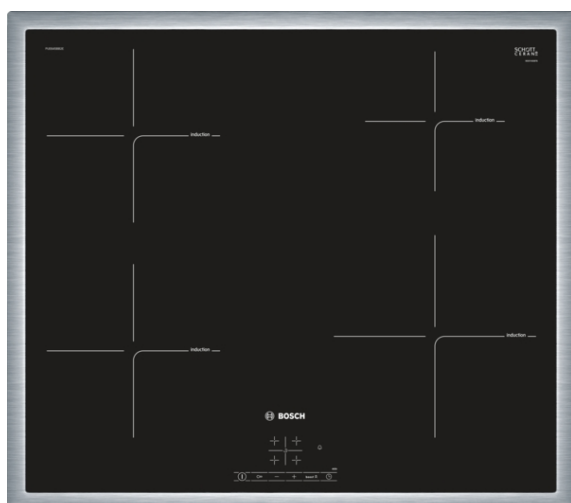

Serie | 4 Varné desky

PUE645BB1E nerez, plošný design - design s nerezovým rámečkem

indukční sklokeramická varná deska s ovládáním, 60 cm

Indukční varná deska: na ní vaříte rychle, bezpečně, čistě a navíc s nízkou spotřebou energie.

- **Ovládání TouchSelect:** zvolte varnou zónu a snadno nastavíte požadovanou úroveň výkonu.
- Vaření na indukcii je rychlé, s nízkou spotřebou energie a snadným čištěním varné desky.
- Rámeček z nerez oceli je ideální pro vestavbu do kuchyňské desky.
- Funkce PowerBoost zkrátí dobu uvedení do varu až o 50% času.
- Timer automaticky vypne varnou zónu po uplynutí nastavené doby.

Technické údaje

Označení produktové řady :	Varná deska ovládáním keramika
Konstrukce :	Vestavný
Zdroj el.energie :	Elektrický
Počet varných zón, které mohou být použity současně :	4
Rozměry niky (mm) :	55 x 560-560 x 490-500
Šířka (mm) :	583
Rozměry spotřebiče (mm) :	55 x 583 x 513
Rozměry zabaleného spotřebiče (mm) :	126 x 603 x 753
Hmotnost netto (kg) :	12,0
Hmotnost brutto (kg) :	13,0
Ukazatel zbytkového tepla :	Separátní
Umístění ovládacího panelu :	Vpředu
Základní materiál povrchu :	Sklokeramika
Materiál povrchu :	Černá, Nerez
Barva rámu :	Nerez
Aprobační certifikáty :	AENOR, CE
Délka přívodního kabelu (cm) :	110
EAN :	4242002870632
Příkon (W) :	4600
Jištění (A) :	20
Napětí (V) :	220-240
Frekvence (Hz) :	60; 50

Serie | 4 Varné desky

PUE645BB1E nerez, plošný design - design s nerezovým rámečkem

indukční sklokeramická varná deska s ovládáním, 60 cm