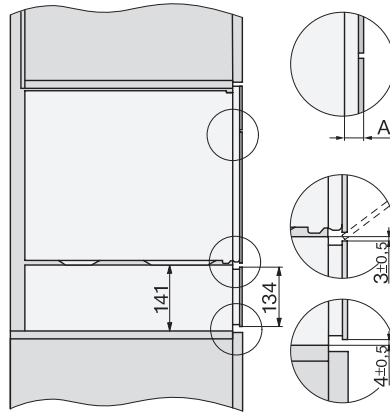

ESW 7010 125 Gala Ed

Nahřívač Gourmet bez rukojeti o výšce 14 cm

k předeřtání nádobí, udržování teploty a přípravě pokrmů při nízkých teplotách.

EAN: 4002516719915 / Číslo materiálu: 12305270 / Číslo starého materiálu: 30701050D

Připojovací kabel se zástrčkou

•

Délka elektrického přívodního kabelu v m

2,0

Dodávané příslušenství

Protiskluzová podložka

1

ESW 7010 125 Gala Ed

Nahříváč Gourmet bez rukojeti o výšce 14 cm

k předeřtání nádobí, udržování teploty a přípravě pokrmů při nízkých teplotách.

Installation_DG_DGM_DGC_XL_ESW7x10_EVS7010, installation drawings

ESW7x10, EVS7010, DG7x4x, DGM7x4x installation drawings

ESW7x10, EVS7010, DGC7x6xHCPro, DGC7x6xHCXPro installation drawings

built-in ESW7x10 EVS7010, installation drawing

Installation ESW7x10, installation drawing, AU, GB

side view ESW7x10 EVS7010, installation drawing