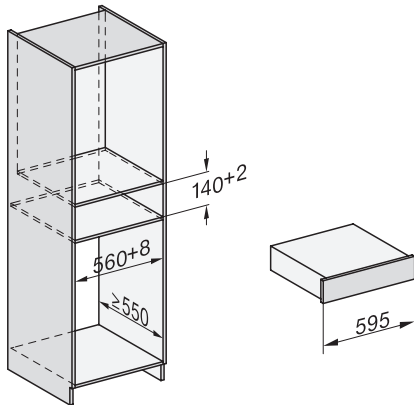

built-in ESW7x10 EVS7010, installation drawing