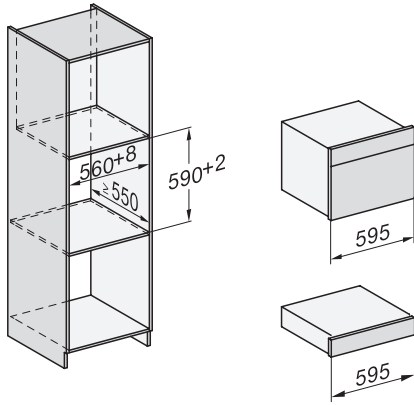

Nahříváč Gourmet bez rukojeti o výšce 14 cm

k předeřtání nádobí, udržování teploty a přípravě pokrmů při nízkých teplotách.

Installation_DG_DGM_DGC_XL_ESW7x10_EVS7010, installation drawings

ESW7x10, EVS7010, DG7x4x, DGM7x4x installation drawings