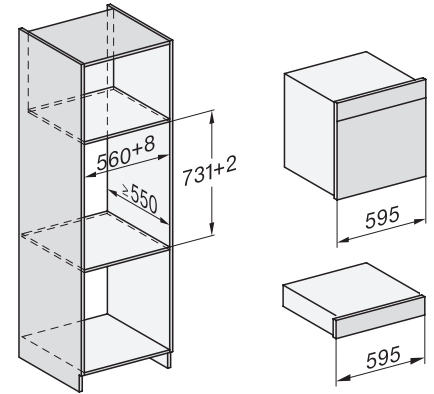

Nahříváč Gourmet bez rukojeti o výšce 14 cm

k předeřtání nádobí, udržování teploty a přípravě pokrmů při nízkých teplotách.

Installation_DG_DGM_DGC_XL_ESW7x10_EVS7010, installation drawings

ESW7x10, EVS7010, DG7x4x, DGM7x4x installation drawings

ESW7x10, EVS7010, DGC7x6xHCPro, DGC7x6xHCXPro installation drawings

built-in ESW7x10 EVS7010, installation drawing

Installation ESW7x10, installation drawing, AU, GB

side view ESW7x10 EVS7010, installation drawing