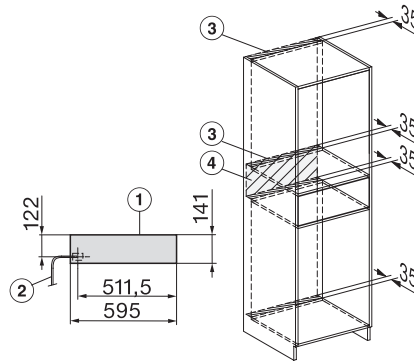

Nahříváč Gourmet bez rukojeti o výšce 14 cm

k předeřtání nádobí, udržování teploty a přípravě pokrmů při nízkých teplotách.

Installation_DG_DGM_DGC_XL_ESW7x10_EVS7010, installation drawings

ESW7x10, EVS7010, DG7x4x, DGM7x4x installation drawings

ESW7x10, EVS7010, DGC7x6xHCPro, DGC7x6xHCXPro installation drawings

built-in ESW7x10 EVS7010, installation drawing

Installation ESW7x10, installation drawing, AU, GB

side view ESW7x10 EVS7010, installation drawing