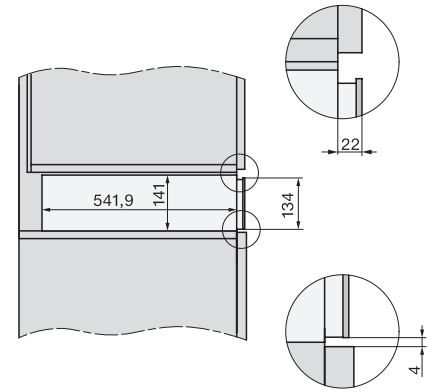

Nahříváč Gourmet bez rukojeti o výšce 14 cm

k předeřtání nádobí, udržování teploty a přípravě pokrmů při nízkých teplotách.

Installation_DG_DGM_DGC_XL_ESW7x10_EVS7010, installation drawings

ESW7x10, EVS7010, DG7x4x, DGM7x4x installation drawings

ESW7x10, EVS7010, DGC7x6xHCPro, DGC7x6xHCXPro installation drawings

built-in ESW7x10 EVS7010, installation drawing

Installation ESW7x10, installation drawing, AU, GB

side view ESW7x10 EVS7010, installation drawing