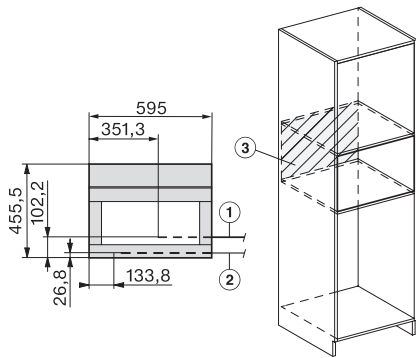

CVA7000, installation (installation drawings)