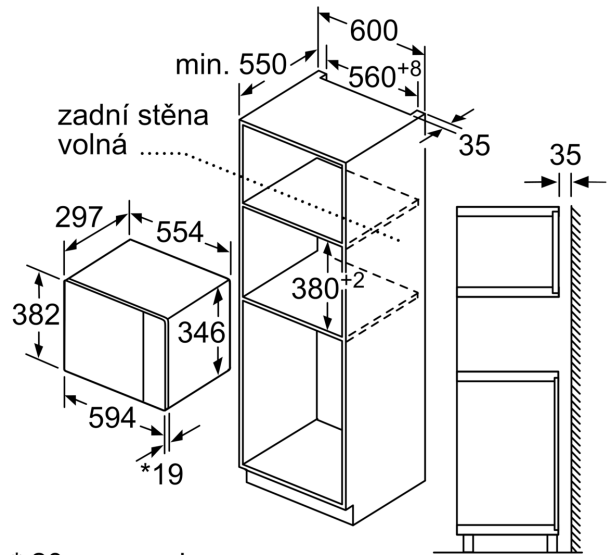

Technické údaje

Přídavné funkce:Mikrovlnná trouba
Řízení:Mechanicky
Rozměry spotřebiče: 382 x 594 x 317 mm
Rozměry varného prostoru: 201.0 x 308.0 x 282.0 mm
Délka přívodního kabelu: 130.0 cm
Hmotnost netto: 16.1 kg
Hmotnost brutto: 18.4 kg
EAN: 4242005039074
Max. výkon: 800 W
příkon: 1270 W
Jištění: 10 A
Napětí: 220-230 V
Frekvence:50 Hz
Typ zástrčky: zalitá zástrčka s uzemněním
Včetně příslušenství: 1 x Otáčecí talíř

Příslušenství

- 1 x otočný talíř

Bezpečnost a energetická náročnost

- bezpečnostní vypínání
- spínač kontaktu dveří
- chladicí ventilátor

Technické informace

- délka přívodního kabelu: 130 cm
- celkový příkon elektro: 1.27 kW
- napětí: 220 - 230 V
- vestavný spotřebič do horní skříňky o šířce 60 cm s hloubkou min. 30 cm, pro vestavbu do vysoké skříňky o šířce 60 cm

Rozměry

- rozměry spotřebiče (V x Š x H): 382 mm x 594 mm x 317 mm
- rozměry niky (V x Š x H): 362 mm - 365 mm x 560 mm - 568 mm x 300 mm
- „potřebné rozměry naleznete v instalačních materiálech“

**Serie 4, Vestavná mikrovlnná trouba,
Bílá
BFL520MW0**

Mikrovlnná trouba
Vestavba do rohu

Rozměry v mm

* 20 mm pro kovovou
čelní stranu

rozměry v mm

rozměry v mm

A: 20 mm pro kovovou čelní stranu
B: zadní stěna volná

rozměry v mm