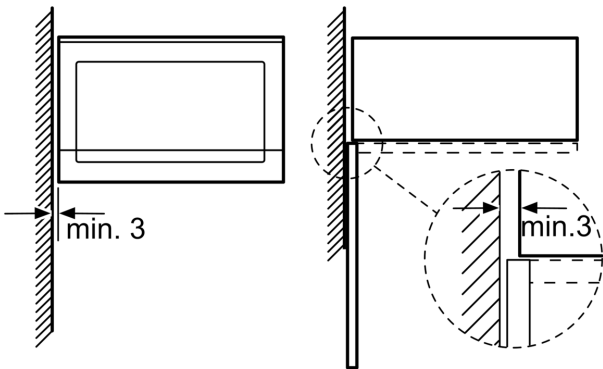

- max. výkon: 800 W; 5 stupňů výkonu: 90 W, 180 W, 360 W, 600 W, 800 W
- vnitřní objem: 20 l

Design

- nerezový vnitřní prostor

Čištění

- CleaningAssistance: hydrolytické čištění

Komfort

- otočné voliče
- koncept snadné obsluhy - obzvlášť snadné nastavování
- osvětlení vnitřního prostoru
- skleněný otočný talíř: 25.5 cm
- dvířka otvíraná do strany, závěs dveří vlevo
- tlačítko otevírání

Příslušenství

- 1 x otočný talíř

Bezpečnost a energetická náročnost

- bezpečnostní vypínání
- spínač kontaktu dveří
- chladicí ventilátor

Technické informace

- délka přívodního kabelu: 130 cm
- celkový příkon elektro: 1.27 kW
- napětí: 220 - 230 V
- vestavný spotřebič do horní skříňky o šířce 60 cm s hloubkou min. 30 cm, pro vestavbu do vysoké skříňky o šířce 60 cm

Rozměry

- rozměry spotřebiče (V x Š x H): 382 mm x 594 mm x 317 mm
- rozměry niky (V x Š x H): 362 mm - 365 mm x 560 mm - 568 mm x 300 mm
- „potřebné rozměry naleznete v instalačních materiálech“

**Serie 4, Vestavná mikrovlnná trouba,
Bílá
BFL520MW0**

Mikrovlnná trouba
Vestavba do rohu

Rozměry v mm

* 20 mm pro kovovou
čelní stranu

rozměry v mm

rozměry v mm

A: 20 mm pro kovovou čelní stranu
B: zadní stěna volná

rozměry v mm