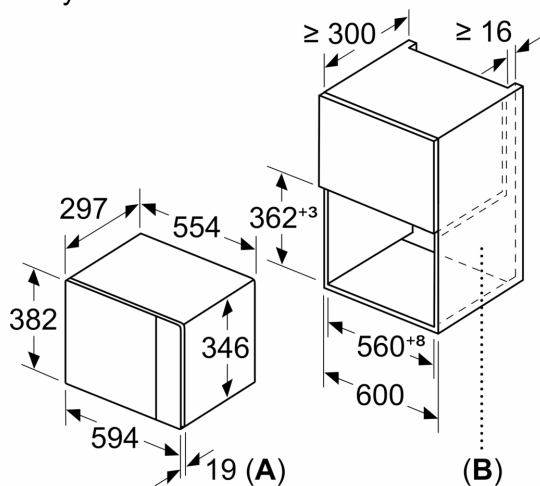

Rozměry

- rozměry spotřebiče (V x Š x H): 382 mm x 594 mm x 317 mm
- rozměry niky (V x Š x H): 362 mm - 365 mm x 560 mm - 568 mm x 300 mm
- „potřebné rozměry naleznete v instalačních materiálech“

**Serie 4, Vestavná mikrovlnná trouba,
Bílá
BFL520MW0**

Mikrovlnná trouba
Vestavba do rohu

Rozměry v mm

* 20 mm pro kovovou
čelní stranu

rozměry v mm

rozměry v mm

A: 20 mm pro kovovou čelní stranu
B: zadní stěna volná

rozměry v mm