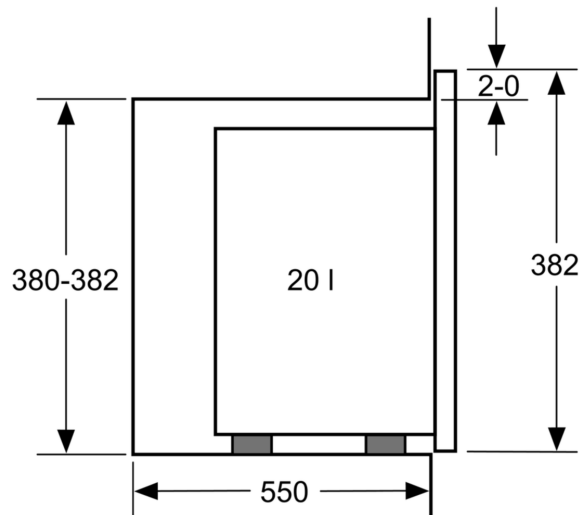

Technické údaje

Přídavné funkce:Mikrovlnná trouba
Řízení:Mechanicky
Rozměry spotřebiče: 382 x 594 x 317 mm
Rozměry varného prostoru: 201.0 x 308.0 x 282.0 mm
Délka přívodního kabelu: 130.0 cm
Hmotnost netto: 16.1 kg
Hmotnost brutto: 18.4 kg
EAN: 4242005039074
Max. výkon: 800 W
příkon: 1270 W
Jištění: 10 A
Napětí: 220-230 V
Frekvence:50 Hz
Typ zástrčky: zalitá zástrčka s uzemněním
Včetně příslušenství: 1 x Otáčecí talíř

- max. výkon: 800 W; 5 stupňů výkonu: 90 W, 180 W, 360 W, 600 W, 800 W
- vnitřní objem: 20 l

Design

- nerezový vnitřní prostor

Čištění

- CleaningAssistance: hydrolytické čištění

Komfort

- otočné voliče
- koncept snadné obsluhy - obzvlášť snadné nastavování
- osvětlení vnitřního prostoru
- skleněný otočný talíř: 25.5 cm
- dvířka otvíraná do strany, závěs dveří vlevo
- tlačítko otevírání

Rozměry

- rozměry spotřebiče (V x Š x H): 382 mm x 594 mm x 317 mm
- rozměry niky (V x Š x H): 362 mm - 365 mm x 560 mm - 568 mm x 300 mm
- „potřebné rozměry naleznete v instalačních materiálech“

**Serie 4, Vestavná mikrovlnná trouba,
Bílá
BFL520MW0**

Mikrovlnná trouba
Vestavba do rohu

Rozměry v mm

* 20 mm pro kovovou
čelní stranu

rozměry v mm

rozměry v mm

A: 20 mm pro kovovou čelní stranu
B: zadní stěna volná

rozměry v mm