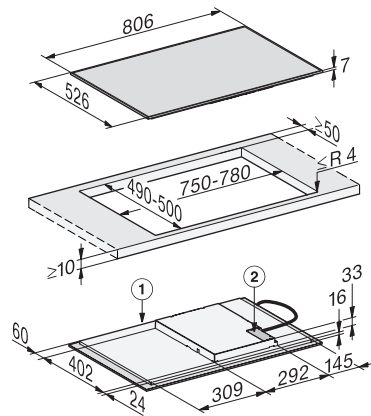

KM 7373 FR

Indukční varná deska

s varnou oblastí Flex pro velké varné nádoby

KM7373FR, KM7372FR surface-mounted (Installation drawing)