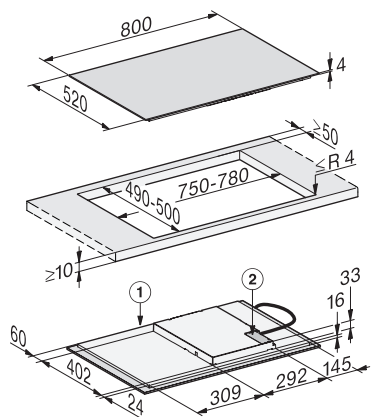

KM 7373 FL

Indukční varná deska

s varnou oblastí Flex pro velké varné nádoby

KM7373FL, KM7372FL surface-mounted (Installation drawing)