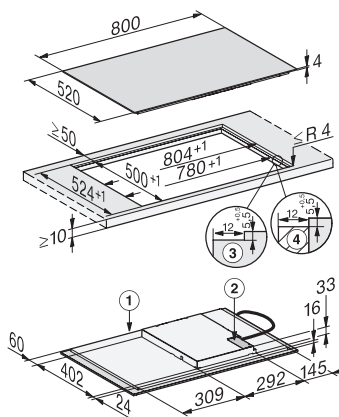

KM7373FL, KM7372FL flush (Installation drawing)