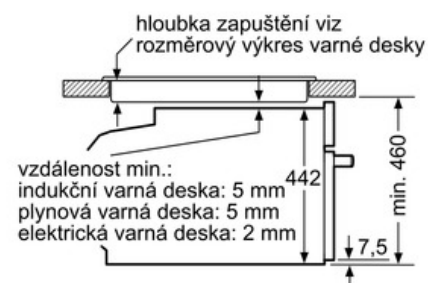

technické informace

- délka síťového kabelu: 120 cm
- celkový příkon elektro: 3.65 kW

- rozměry (VxŠxH): 455 mm x 595 mm x 548 mm
- Rozměry niky (vxšxh): 450 mm - 455 mm x 560 mm - 568 mm x 550 mm
- „potřebné rozměry naleznete v instalačních materiálech“

iQ700

Kompaktní trouba s mikrovlnami

CM633GBS1 nerez

Rozměrové výkresy

vestavba s varnou deskou

Pokud je kompaktní spotřebič vestavěný pod varnou deskou, musí být dodržena následující tloušťka pracovní desky (příp. včetně nosné konstrukce).