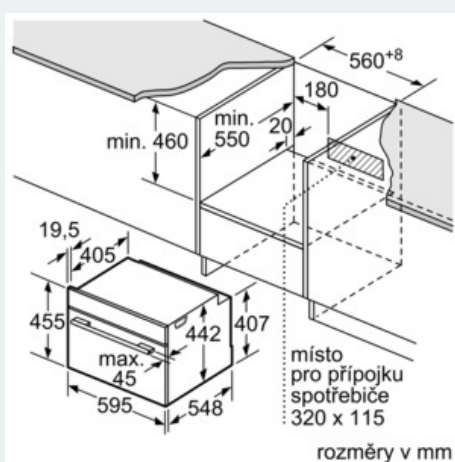

závěsné rošty / teleskopické výsuvy:

- závěsné rošty, teleskopické výsuvy nelze dodat

příslušenství:

- 1 x kombinovaný rošt, 1 x univerzální páněv

bezpečnost:

- teplota dveří max. 30 °C (měřeno uprostřed skla při nastavení trouby na horní/spodní ohřev, 180 °C po 1 hodině provozu)
- dětská pojistka
bezpečnostní vypínání trouby
ukazatel zbytkového tepla
tlačítko start
spínač kontaktu dveří

technické informace

- délka síťového kabelu: 120 cm
- celkový příkon elektro: 3.65 kW

- rozměry (VxŠxH): 455 mm x 595 mm x 548 mm
- Rozměry niky (vxšxh): 450 mm - 455 mm x 560 mm - 568 mm x 550 mm
- „potřebné rozměry naleznete v instalačních materiálech“

iQ700

Kompaktní trouba s mikrovlnami

CM633GBS1 nerez

Rozměrové výkresy

vestavba s varnou deskou

Pokud je kompaktní spotřebič vestavěný pod varnou deskou, musí být dodržena následující tloušťka pracovní desky (příp. včetně nosné konstrukce).