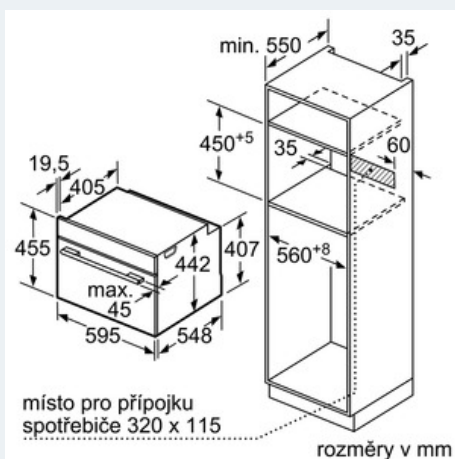

Vybavení

Technické údaje

řízení : elektrický
 barva / materiál přední stěny : nerez
 rozměry spotřebiče (mm) : 455 x 595 x 548
 rozměry varného prostoru (mm) : 237.0 x 480 x 392.0
 délka přívodního kabelu (cm) : 120
 hmotnost netto (kg) : 37.000
 hmotnost brutto (kg) : 39.000
 max. příkon mikrovlnného ohřevu (W) : 1000
 počet výkonových stupňů (ks) : 5
 otočný talíř : Ne
 druh ohřevu : , , , cirkulační gril, horký vzduch eco, maloplošný gril, předeřívání, velkoplošný gril
 materiál varného prostoru : smaltovaná ocel
 otevírání dvířek : madlo
 hodiny : Ano
 včetně příslušenství : 1 x kombinovaný rošt, 1 x univerzální pánve
 barva spotřebiče : nerez
 výška bez pracovní desky (mm) : 455
 šířka (mm) : 595
 hloubka (mm) : 548
 max. příkon mikrovlnného ohřevu (W) : 1000
 příkon (W) : 3650
 jištění (A) : 16
 napětí (V) : 220-240
 frekvence (Hz) : 50; 60
 typ zástrčky : Gardy zástrčka s uzemněním
 barva / materiál přední stěny : nerez
 aprobační certifikáty : CE, VDE
 : x x
 : x x
 : 26.37 x 26.37 x 26.77
 : 82
 : 87

závěsné rošty / teleskopické výsuvy:

- závěsné rošty, teleskopické výsuvy nelze dodat

příslušenství:

- 1 x kombinovaný rošt, 1 x univerzální páněv

bezpečnost:

- teplota dveří max. 30 °C (měřeno uprostřed skla při nastavení trouby na horní/spodní ohřev, 180 °C po 1 hodině provozu)
- dětská pojistka
bezpečnostní vypínání trouby
ukazatel zbytkového tepla
tlačítko start
spínač kontaktu dveří

technické informace

- délka síťového kabelu: 120 cm
- celkový příkon elektro: 3.65 kW

- rozměry (VxŠxH): 455 mm x 595 mm x 548 mm
- Rozměry niky (vxšxh): 450 mm - 455 mm x 560 mm - 568 mm x 550 mm
- „potřebné rozměry naleznete v instalačních materiálech“

iQ700

Kompaktní trouba s mikrovlnami

CM633GBS1 nerez

Rozměrové výkresy

vestavba s varnou deskou

Pokud je kompaktní spotřebič vestavěný pod varnou deskou, musí být dodržena následující tloušťka pracovní desky (příp. včetně nosné konstrukce).