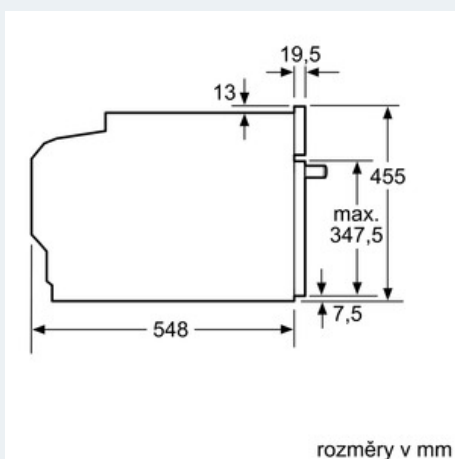

iQ700

Kompaktní trouba s mikrovlnami

CM633GBS1 nerez

Rozměrové výkresy