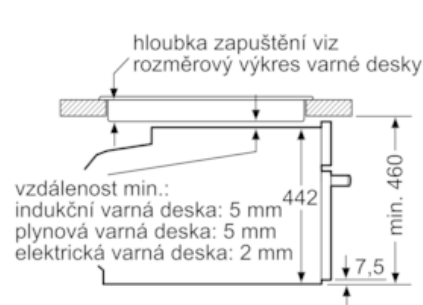

Vybavení

Technické údaje

Barva / materiál přední stěny : nerez
 Konstrukce : Vestavný
 Rozměry niky (mm) : 450-455 x 560-568 x 550
 Rozměry spotřebiče (mm) : 455 x 594 x 548
 Rozměry zabaleného spotřebiče (mm) : 540 x 650 x 700
 Materiál ovládacího panelu : Nerez
 Materiál dveří : sklo
 Hmotnost netto (kg) : 22,478
 Aprobační certifikáty : CE, VDE
 Délka přívodního kabelu (cm) : 150
 EAN : 4242003833254
 Příkon (W) : 1750
 Jištění (A) : 10
 Napětí (V) : 220-240
 Frekvence (Hz) : 50; 60
 Typ zástrčky : Zalitá zástrčka s uzemněním
 Aprobační certifikáty : CE, VDE

Příslušenství

- 1 x děrovaná parní nádoba (velikost L), 1 x neděrovaná parní nádoba (velikost L), 1 x mycí houba

Bezpečnost a energetická náročnost

- teplota skla dvířek max. 40°C (měřeno uprostřed skla při nastavení trouby na horní/spodní ohřev 180 °C po hodině provozu)
- dětská pojistka bezpečnostní vypínání trouby tlačítko start spínač kontaktu dveří

Technické informace

- délka síťového kabelu: 150 cm
- napětí: 220 - 240 V
- celkový příkon elektro: 1.75 kW

Rozměry

- rozměry spotřebiče (V x Š x H): 455 mm x 594 mm x 548 mm
- „potřebné rozměry naleznete v instalačních materiálech“
- Doporučujeme vám vybrat si doplňkové produkty v rámci řady IQ700, aby byla zaručena optimální designová kombinace všech vestavěných spotřebičů.

iQ700, Vestavná parní trouba, 60 cm, nerez CD634GAS0

Rozměrové výkresy

vestavba s varnou deskou

rozměry v mm

rozměry v mm

Pokud je kompaktní spotřebič vestavěn pod varnou deskou, musí být dodržena následující tloušťka pracovní desky (příp. včetně nosné konstrukce).