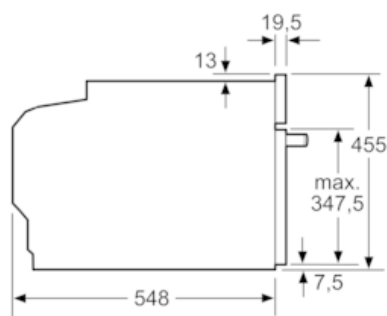

Vybavení

Technické údaje

Barva / materiál přední stěny : nerez
 Konstrukce : Vestavný
 Rozměry niky (mm) : 450-455 x 560-568 x 550
 Rozměry spotřebiče (mm) : 455 x 594 x 548
 Rozměry zabaleného spotřebiče (mm) : 540 x 650 x 700
 Materiál ovládacího panelu : Nerez
 Materiál dveří : sklo
 Hmotnost netto (kg) : 22,478
 Aprobační certifikáty : CE, VDE
 Délka přívodního kabelu (cm) : 150
 EAN : 4242003833254
 Příkon (W) : 1750
 Jištění (A) : 10
 Napětí (V) : 220-240
 Frekvence (Hz) : 50; 60
 Typ zástrčky : Zalitá zástrčka s uzemněním
 Aprobační certifikáty : CE, VDE

Technické informace

- délka síťového kabelu: 150 cm
- napětí: 220 - 240 V
- celkový příkon elektro: 1.75 kW

Rozměry

- rozměry spotřebiče (V x Š x H): 455 mm x 594 mm x 548 mm
- „potřebné rozměry naleznete v instalačních materiálech“
- Doporučujeme vám vybrat si doplňkové produkty v rámci řady IQ700, aby byla zaručena optimální designová kombinace všech vestavěných spotřebičů.

iQ700, Vestavná parní trouba, 60 cm, nerez CD634GAS0

Rozměrové výkresy

vestavba s varnou deskou

rozměry v mm

rozměry v mm

Pokud je kompaktní spotřebič vestavěn pod varnou deskou, musí být dodržena následující tloušťka pracovní desky (příp. včetně nosné konstrukce).

rozměry v mm

rozměry v mm