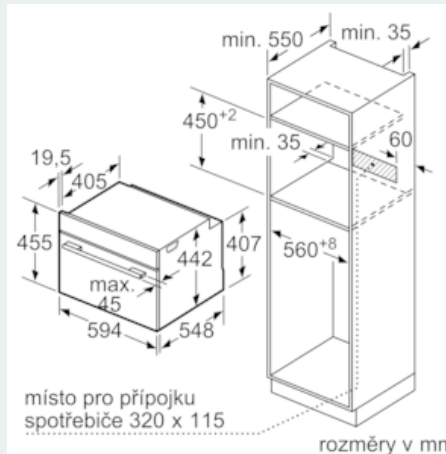

Vybavení

Technické údaje

Barva / materiál přední stěny : nerez
 Konstrukce : Vestavný
 Rozměry niky (mm) : 450-455 x 560-568 x 550
 Rozměry spotřebiče (mm) : 455 x 594 x 548
 Rozměry zabaleného spotřebiče (mm) : 540 x 650 x 700
 Materiál ovládacího panelu : Nerez
 Materiál dveří : sklo
 Hmotnost netto (kg) : 22,478
 Aprobační certifikáty : CE, VDE
 Délka přívodního kabelu (cm) : 150
 EAN : 4242003833254
 Příkon (W) : 1750
 Jištění (A) : 10
 Napětí (V) : 220-240
 Frekvence (Hz) : 50; 60
 Typ zástrčky : Zalitá zástrčka s uzemněním
 Aprobační certifikáty : CE, VDE

Technické informace

- délka síťového kabelu: 150 cm
- napětí: 220 - 240 V
- celkový příkon elektro: 1.75 kW

Rozměry

- rozměry spotřebiče (V x Š x H): 455 mm x 594 mm x 548 mm
- „potřebné rozměry naleznete v instalačních materiálech“
- Doporučujeme vám vybrat si doplňkové produkty v rámci řady IQ700, aby byla zaručena optimální designová kombinace všech vestavěných spotřebičů.

iQ700, Vestavná parní trouba, 60 cm, nerez CD634GAS0

Rozměrové výkresy

vestavba s varnou deskou

rozměry v mm

rozměry v mm

Pokud je kompaktní spotřebič vestavěn pod varnou deskou, musí být dodržena následující tloušťka pracovní desky (příp. včetně nosné konstrukce).

rozměry v mm

rozměry v mm