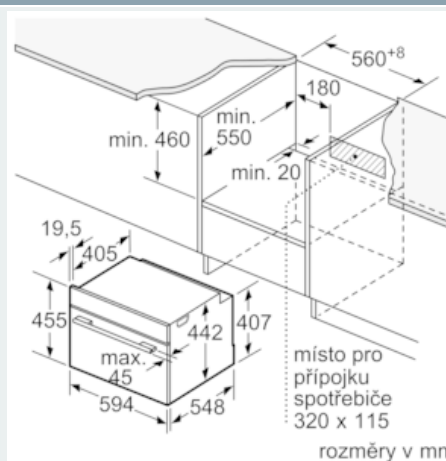

Vybavení

Technické údaje

Barva / materiál přední stěny : nerez
 Konstrukce : Vestavný
 Rozměry niky (mm) : 450-455 x 560-568 x 550
 Rozměry spotřebiče (mm) : 455 x 594 x 548
 Rozměry zabaleného spotřebiče (mm) : 540 x 650 x 700
 Materiál ovládacího panelu : Nerez
 Materiál dveří : sklo
 Hmotnost netto (kg) : 22,478
 Aprobační certifikáty : CE, VDE
 Délka přívodního kabelu (cm) : 150
 EAN : 4242003833254
 Příkon (W) : 1750
 Jištění (A) : 10
 Napětí (V) : 220-240
 Frekvence (Hz) : 50; 60
 Typ zástrčky : Zalitá zástrčka s uzemněním
 Aprobační certifikáty : CE, VDE

Technické informace

- délka síťového kabelu: 150 cm
- napětí: 220 - 240 V
- celkový příkon elektro: 1.75 kW

Rozměry

- rozměry spotřebiče (V x Š x H): 455 mm x 594 mm x 548 mm
- „potřebné rozměry naleznete v instalačních materiálech“
- Doporučujeme vám vybrat si doplňkové produkty v rámci řady IQ700, aby byla zaručena optimální designová kombinace všech vestavěných spotřebičů.

iQ700, Vestavná parní trouba, 60 cm, nerez CD634GAS0

Rozměrové výkresy

vestavba s varnou deskou

rozměry v mm

rozměry v mm

Pokud je kompaktní spotřebič vestavěn pod varnou deskou, musí být dodržena následující tloušťka pracovní desky (příp. včetně nosné konstrukce).

rozměry v mm

rozměry v mm