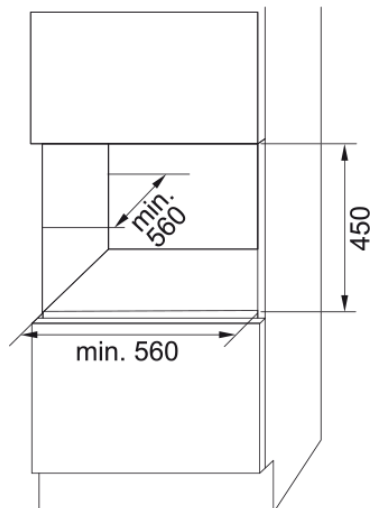

FMY 24 WCR BK Černé sklo | 131.0690.488

Technical Data

Identifikace produktu

Produktová značka	FRANKE
Produktová řada	Mythos
Modelová řada	MYTHOS

Vlastnosti

Typ ovládání	Elektronické
Barva displeje	Bílá