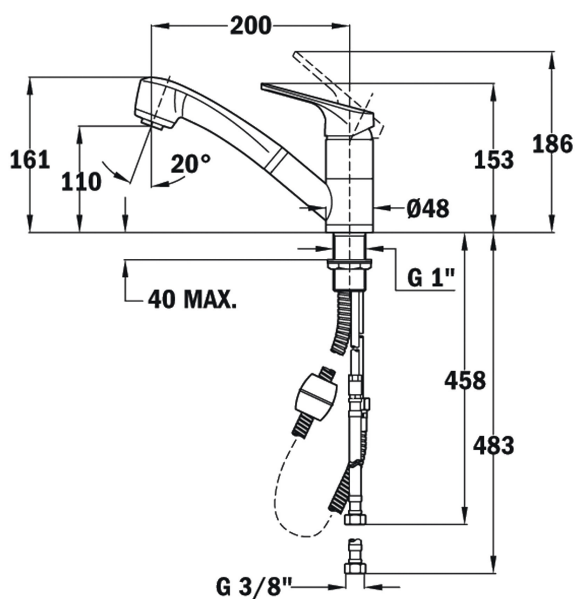

ODKAZ

REF: 46978020Q

EAN: 8421152090848

VLASTNOSTI

Nízké ramínko s výsuvnou sprchou

Ramínko otočné o 120°

Přepínání funkce sprcha/tryska

Perlátor s úpravou proti usazování vodního kamene

Flexi kovové připojovací hadičky se závitem 3/8"

Pro montáž do otvoru o průměru 35 mm

**ROZMĚRY**

Výška produktu (mm): 161

Šířka produktu (mm):

Hloubka produktu (mm):

Délka produktu (mm):

Čistá hmotnost (kg): 2,12

Aerátor
proti
vodnímu
kameniVýsuvná
sprcha

Odolnost

Otočné
ramínko**BARVY**

	46978020Q	Černá metalická
	469780200	Topaz
	469780200	Nero
	469780200	Chrom