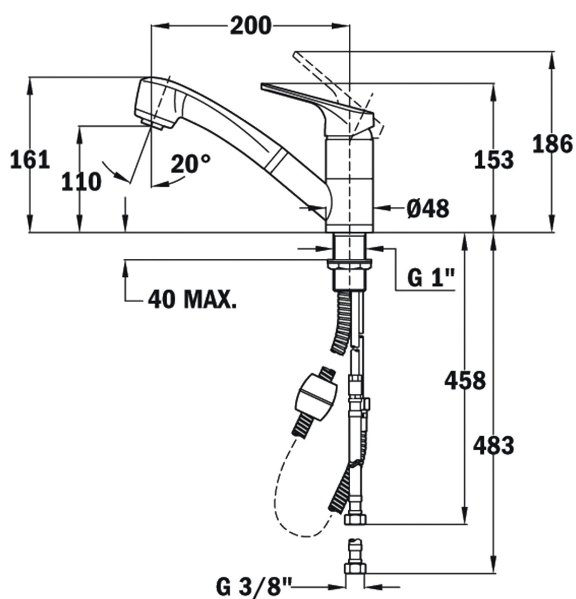

ODKAZ

REF: 46978020T

EAN: 8421152090862

VLASTNOSTI

Nízké ramínko s výsuvnou sprchou
Ramínko otočné o 120°
Přepínání funkce sprcha/tryska
Perlátor s úpravou proti usazování vodního kamene
Flexi kovové připojovací hadičky se závitem 3/8"
Pro montáž do otvoru o průměru 35 mm

ROZMĚRY

Výška produktu (mm): 161

Šířka produktu (mm):

Hloubka produktu (mm):

Délka produktu (mm):

Čistá hmotnost (kg): 2,12

Aerátor
proti
vodnímu
kameni

Výsuvná
sprcha

Odolnost

Otočné
ramínko

BARVY

	46978020T	Topaz
	469780200	Černá metalická
	469780200	Nero
	469780200	Chrom