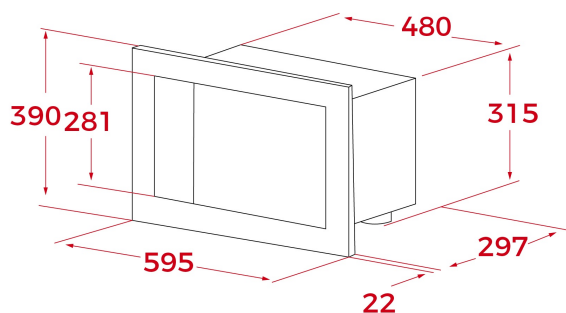

ODKAZ

REF: 112060002

EAN: 8434778016130

VLASTNOSTI

Edice Urban Colors

Vestavná mikrovlnná trouba, 39 cm

Objem: 20 l

5 úrovní mikrovlnného ohřevu

Paměť pro 3 pracovní postupy

3 druhy ohřevu

Elektronický ovládací panel s LED displejem

Výkon 750 W

Gril, výkon 1 000 W

Rozmrazování podle hmotnosti a času

Funkce Quick Start

Nerezový interiér

Dvířka se dvěma skly, otevírání vlevo

Integrovaný otočný skleněný talíř Ø 24 cm

Kombinace dotyk. a mechan. ovládání

Grilovací mřížka

ROZMĚRY

Výška produktu (mm): 390

Šířka produktu (mm): 595

Hloubka produktu (mm): 325

Délka produktu (mm):

Čistá hmotnost (kg): 17,5

TECHNICKÁ SPECIFIKACE

MWO výkon (W): 750

Frekvence (hz): 50

Maximální jmenovitý výkon (W): 1200

Gril (W): 1000

BARVY

112060002 Bílá

112060001 Černé sklo