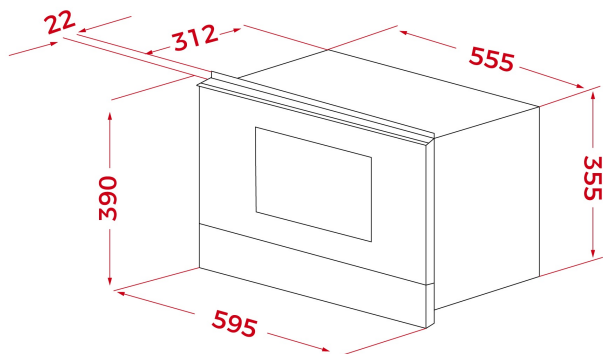

ODKAZ

REF: 112030009

EAN: 8434778022445

22 l

Rozmrazování
dle časuRozmrazování
dle váhyPřímý
přístup do
nabídkyElektronické
otevírání
dvířek**VLASTNOSTI**

Edice Infinity G1

Vestavná mikrovlnná trouba, 39 cm

Objem 22l

5 úrovní mikrovlnného ohřevu

Paměť pro 9 pracovních postupů

3 druhy ohřevu

Elektronický ovládací panel s LED displejem

Výkon 850 W

Sklopný gril výkon 1 500 W

Rozmrazování podle hmotnosti a času

ROZMĚRY

Výška produktu (mm): 390

Šířka produktu (mm): 595

Hloubka produktu (mm): 334

Délka produktu (mm):

Čistá hmotnost (kg): 23,2

TECHNICKÁ SPECIFIKACE

MWO výkon (W): 850