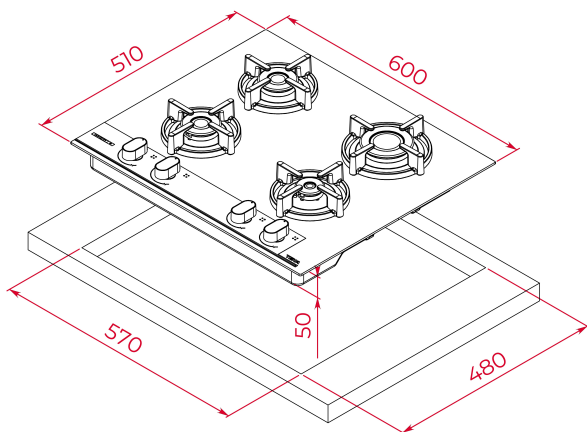

ODKAZ

REF: 112570208

EAN: 8434778022599

VLASTNOSTI

Edice Infinity G1

Sklenná plynová varná deska 60 cm

4 varné zóny

Otočné ovladače s novým ergonomickým designem

4 samostatné litinové mřížky

Keramické sklo, hrana zabroušená do „C“

System automatického zapalování

Bezpečnostní automatický zámek

4 varné zóny:

1 rychlý hořák 2,80 kW

1 střední hořák 1,75 kW

1 střední hořák 1,40 kW

1 pomocný hořák 1,00 kW

Snadná instalace

Typ plynu: zemní/PB

ROZMĚRY

Výška produktu (mm): 98

Šířka produktu (mm): 600

Hloubka produktu (mm): 510

Délka produktu (mm):

Čistá hmotnost (kg): 13,4

TECHNICKÁ SPECIFIKACE

Power rate (V): 220-240

Frekvence (hz): 50/60

Maximální jmenovitý výkon (W): -

BARVY

112570208

Black Matt