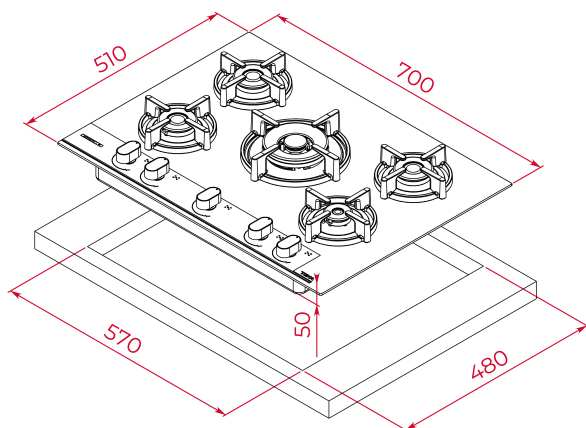

**ODKAZ**

REF: 112570210

EAN: 8434778022612

**VLASTNOSTI**

Edice Infinity G1  
 Skleněná plynová varná deska 70 cm  
 5 varných zón  
 Otočné ovladače s novým ergonomickým designem  
 5 samostatných litinových mřížek  
 Keramické sklo, hrana zabroušená do „C“  
 Systém automatického zapalování  
 Bezpečnostní automatický zámek  
 5 varných zón:  
 1 dvojitý kruhový hořák 3,50 kW  
 1 rychlý hořák 2,80 kW  
 1 střední hořák 1,75 kW  
 1 střední hořák 1,40 kW  
 1 pomocný hořák 1,00 kW  
 Snadná instalace  
 Typ plynu: zemní/PB

Snadná  
instalaceAutomatické  
zapalováníAutomatické  
zamykání**ROZMĚRY**

Výška produktu (mm): 110

Šířka produktu (mm): 700

Hloubka produktu (mm): 510

Délka produktu (mm):

Čistá hmotnost (kg): 16

**TECHNICKÁ SPECIFIKACE**