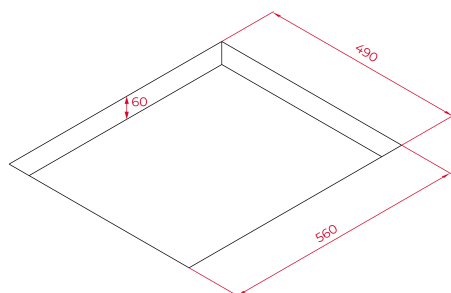

TEKA**TOTAL TTB 64320 TTC BK**
Sklokeramická varná deska 60 cmAutomatické
zamykáníNapájení
Power Plus**ODKAZ**

REF: 112540007

EAN: 8434778022964

VLASTNOSTI

Sklokeramická varná deska 60 cm

Dotykové ovládání

Keramické sklo, nerezový rámeček

4 varné zóny:

1 x Ø 170 x 265 mm

1 x Ø 120/180/210 mm

2 x Ø 145 mm

Funkce Power Plus

Systém bezpečnostního zablokování se senzorem
akustického signálu

Časovač

Ukazatel zbytkového tepla

Snadná instalace

Maximální jmenovitý výkon 6 900 W

ROZMĚRY

Výška produktu (mm): 64

Šířka produktu (mm): 605

Hloubka produktu (mm): 515

Délka produktu (mm):

Čistá hmotnost (kg): 9

TECHNICKÁ SPECIFIKACE

Power rate (V): 220-240

Frekvence (hz): 50/60

Maximální jmenovitý výkon (W): -

BARVY

112540007

Černá