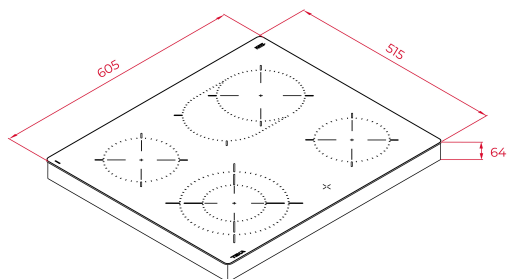

TEKA**TOTAL TTB 64320 TTC BK**
Sklokeramická varná deska 60 cmAutomatické
zamykáníNapájení
Power Plus**ODKAZ**

REF: 112540007

EAN: 8434778022964

VLASTNOSTI

Sklokeramická varná deska 60 cm

Dotykové ovládání

Keramické sklo, nerezový rámeček

4 varné zóny:

1 x Ø 170 x 265 mm

1 x Ø 120/180/210 mm

2 x Ø 145 mm

Funkce Power Plus

Systém bezpečnostního zablokování se senzorem
akustického signálu

Časovač

Ukazatel zbytkového tepla

Snadná instalace

Maximální jmenovitý výkon 6 900 W

ROZMĚRY

Výška produktu (mm): 64

Šířka produktu (mm): 605

Hloubka produktu (mm): 515

Délka produktu (mm):

Čistá hmotnost (kg): 9

TECHNICKÁ SPECIFIKACE

Power rate (V): 220-240

Frekvence (hz): 50/60

Maximální jmenovitý výkon (W): -

BARVY

112540007

Černá