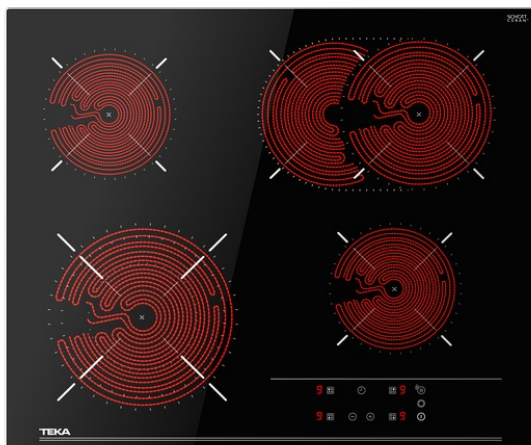

TEKA**TOTAL TTB 64320 TTC BK**
Sklokeramická varná deska 60 cmAutomatické
zamykáníNapájení
Power Plus**ODKAZ**

REF: 112540007

EAN: 8434778022964

VLASTNOSTI

Sklokeramická varná deska 60 cm

Dotykové ovládání

Keramické sklo, nerezový rámeček

4 varné zóny:

1 x Ø 170 x 265 mm

1 x Ø 120/180/210 mm

2 x Ø 145 mm

Funkce Power Plus

Systém bezpečnostního zablokování se senzorem
akustického signálu

Časovač

Ukazatel zbytkového tepla

Snadná instalace

Maximální jmenovitý výkon 6 900 W

ROZMĚRY

Výška produktu (mm): 64

Šířka produktu (mm): 605

Hloubka produktu (mm): 515

Délka produktu (mm):

Čistá hmotnost (kg): 9

TECHNICKÁ SPECIFIKACE

Power rate (V): 220-240

Frekvence (hz): 50/60

Maximální jmenovitý výkon (W): -

BARVY

112540007

Černá