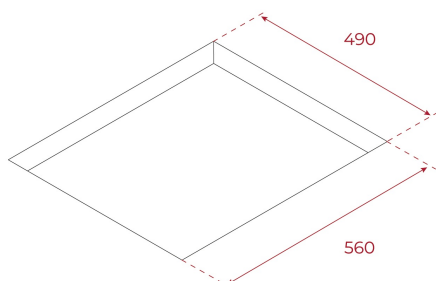

ODKAZ

REF: 112510038

EAN: 8434778022827

VLASTNOSTI

Edice Infinity G1

Indukční varná deska 60 cm

Dotykové ovládání Multislider

Keramické sklo, hrana zabroušená do „C“

4 indukční varné flex zóny

4x 235 x 189 mm

Speciální funkce vaření s teplotními čidly: vření,
rozpouštění a udržení teploty

Funkce Power Plus, Stop & Go

System bezpečnostního zablokování

Ukazatel zbytkového tepla

Časovač

Snadná instalace

Maximální jmenovitý výkon 7 200 W

ROZMĚRY

Výška produktu (mm): 53

Šířka produktu (mm): 600

Hloubka produktu (mm): 510

Délka produktu (mm):

Čistá hmotnost (kg): 10,66

TECHNICKÁ SPECIFIKACE

Power rate (V): 220-240

Frekvence (hz): 50/60

Maximální jmenovitý výkon (W): -

BARVY

112510038

Black Matt