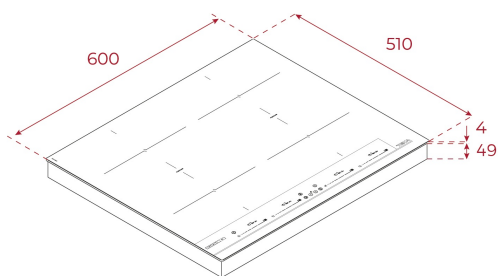

ODKAZ

REF: 112510038

EAN: 8434778022827

VLASTNOSTI

Edice Infinity G1

Indukční varná deska 60 cm

Dotykové ovládání Multislider

Keramické sklo, hrana zabroušená do „C“

4 indukční varné flex zóny

4x 235 x 189 mm

Speciální funkce vaření s teplotními čidly: vření,
rozpouštění a udržení teploty

Funkce Power Plus, Stop & Go

System bezpečnostního zablokování

Ukazatel zbytkového tepla

Časovač

Snadná instalace

Maximální jmenovitý výkon 7 200 W

ROZMĚRY

Výška produktu (mm): 53

Šířka produktu (mm): 600

Hloubka produktu (mm): 510

Délka produktu (mm):

Čistá hmotnost (kg): 10,66

TECHNICKÁ SPECIFIKACE

Power rate (V): 220-240

Frekvence (hz): 50/60

Maximální jmenovitý výkon (W): -

BARVY

112510038

Black Matt