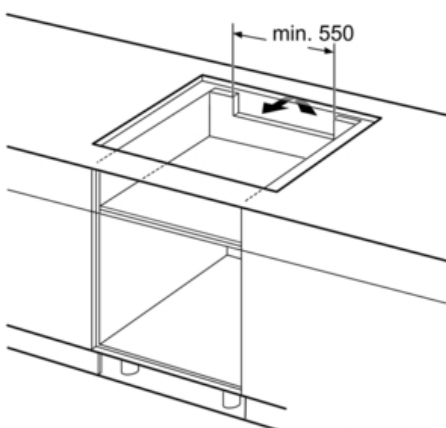

Technische Daten

Gerätetyp :	Kochstelle Glaskeramik
Bauform :	Eingebaut
Energiequelle :	Elektro
Anzahl der Kochzonen, die gleichzeitig benutzt werden können :	4
Nischenmaße (mm) :	51 x 750-780 x 490-500
Gerätebreite (mm) :	816
Abmessungen des Gerätes (mm) :	51 x 816 x 527
Nettogewicht (kg) :	18,0
Bruttogewicht (kg) :	20,0
Restwärmeanzeige :	Getrennt
Lage der Steuerung :	Vorne
Hauptoberflächenmaterial :	Glaskeramik
Oberflächenfarbe :	Alu, schwarz
Rahmenfarbe :	Alu
Approbationszertifikate :	AENOR, CE
Länge Anschlusskabel (cm) :	110
EAN-Nummer :	4242002839769
Elektroanschlusswert (W) :	7400
Spannung (V) :	220-240
Frequenz (Hz) :	50; 60

Maße:

- Anschlusswert: 7,4 kW
- Anschlusskabel (1,1 m)
- Anschlusskabel beigelegt in Verpackung
- Min. Arbeitsplattenstärke: 30 mm
- Kombinierbar mit Glaskeramik-Kochstellen im Komfort-Design

Serie | 8 Mulden
**PXY875DC1E Aluminium, ComfortProfil
80 cm Kochfeld Glaskeramik**

① Lüftungspalt muß vorgesehen werden.

Maße in mm

① Lüftungspalt muß vorgesehen werden.

Maße in mm

* Mindestabstand vom Muldenausschnitt bis zur Wand
 ** Eintauchtiefe
 *** Mit untergebautem Backofen min. 30, ggf. mehr; siehe Maßanforderungen des Backofens
 ****min. 20

Maße in mm

Maße in mm

Maße in mm