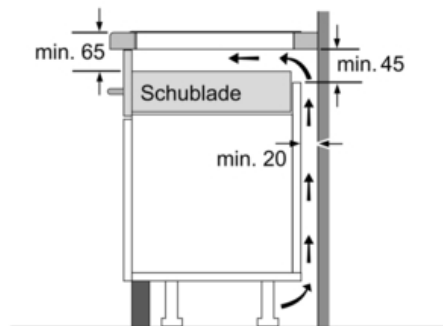

Maße:

- Anschlusswert: 7,4 kW
- Anschlusskabel (1,1 m)
- Anschlusskabel beigelegt in Verpackung
- Min. Arbeitsplattenstärke: 30 mm
- Kombinierbar mit Glaskeramik-Kochstellen im Komfort-Design

Serie | 8 Mulden
**PXY875DC1E Aluminium, ComfortProfil
80 cm Kochfeld Glaskeramik**

① Lüftungspalt muß vorgesehen werden.

Maße in mm

① Lüftungspalt muß vorgesehen werden.

Maße in mm

* Mindestabstand vom Muldenausschnitt bis zur Wand
 ** Eintauchtiefe
 *** Mit untergebautem Backofen min. 30, ggf. mehr; siehe Maßanforderungen des Backofens
 ****min. 20

Maße in mm

Maße in mm

Maße in mm