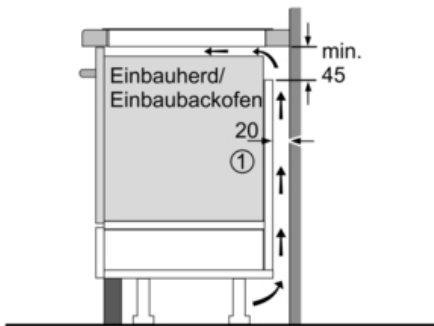

Technische Daten

Gerätetyp :	Kochstelle Glaskeramik
Bauform :	Eingebaut
Energiequelle :	Elektro
Anzahl der Kochzonen, die gleichzeitig benutzt werden können :	4
Nischenmaße (mm) :	51 x 750-780 x 490-500
Gerätebreite (mm) :	816
Abmessungen des Gerätes (mm) :	51 x 816 x 527
Nettogewicht (kg) :	18,0
Bruttogewicht (kg) :	20,0
Restwärmeanzeige :	Getrennt
Lage der Steuerung :	Vorne
Hauptoberflächenmaterial :	Glaskeramik
Oberflächenfarbe :	Alu, schwarz
Rahmenfarbe :	Alu
Approbationszertifikate :	AENOR, CE
Länge Anschlusskabel (cm) :	110
EAN-Nummer :	4242002839769
Elektroanschlusswert (W) :	7400
Spannung (V) :	220-240
Frequenz (Hz) :	50; 60

Schnelligkeit:

- PowerBoost-Funktion für alle Kochzonen
- PanBoost: PowerBoost-Funktion für Pfannen

Leistung und Größe:

- 4 Induktions-Kochzonen mit Topferkennung
- erweiterte FlexInductions-Zone
- 17 Leistungsstufen

Maße:

- Anschlusswert: 7,4 kW
- Anschlusskabel (1,1 m)
- Anschlusskabel beigelegt in Verpackung
- Min. Arbeitsplattenstärke: 30 mm
- Kombinierbar mit Glaskeramik-Kochstellen im Komfort-Design

Serie | 8 Mulden
**PXY875DC1E Aluminium, ComfortProfil
80 cm Kochfeld Glaskeramik**