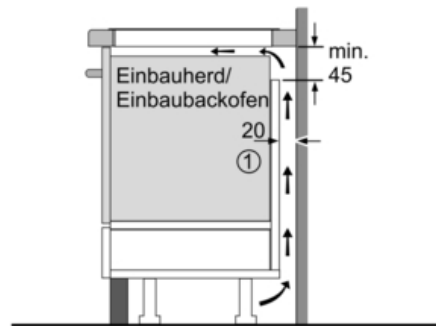

① Lüftungspalt muß vorgesehen werden.

Maße in mm