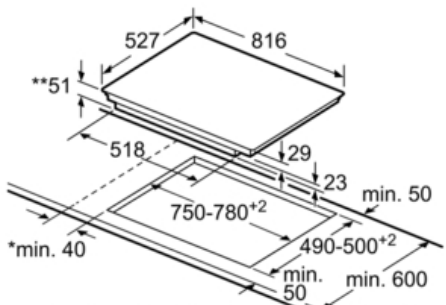

Technische Daten

Gerätetyp :	Kochstelle Glaskeramik
Bauform :	Eingebaut
Energiequelle :	Elektro
Anzahl der Kochzonen, die gleichzeitig benutzt werden können :	4
Nischenmaße (mm) :	51 x 750-780 x 490-500
Gerätebreite (mm) :	816
Abmessungen des Gerätes (mm) :	51 x 816 x 527
Nettogewicht (kg) :	18,0
Bruttogewicht (kg) :	20,0
Restwärmeanzeige :	Getrennt
Lage der Steuerung :	Vorne
Hauptoberflächenmaterial :	Glaskeramik
Oberflächenfarbe :	Alu, schwarz
Rahmenfarbe :	Alu
Approbationszertifikate :	AENOR, CE
Länge Anschlusskabel (cm) :	110
EAN-Nummer :	4242002839769
Elektroanschlusswert (W) :	7400
Spannung (V) :	220-240
Frequenz (Hz) :	50; 60

Maße:

- Anschlusswert: 7,4 kW
- Anschlusskabel (1,1 m)
- Anschlusskabel beigelegt in Verpackung
- Min. Arbeitsplattenstärke: 30 mm
- Kombinierbar mit Glaskeramik-Kochstellen im Komfort-Design

Serie | 8 Mulden
**PXY875DC1E Aluminium, ComfortProfil
80 cm Kochfeld Glaskeramik**

① Lüftungspalt muß vorgesehen werden.

Maße in mm

① Lüftungspalt muß vorgesehen werden.

Maße in mm

* Mindestabstand vom Muldenausschnitt bis zur Wand
 ** Eintauchtiefe
 *** Mit untergebautem Backofen min. 30, ggf. mehr; siehe Maßanforderungen des Backofens
 ****min. 20

Maße in mm

Maße in mm

Maße in mm