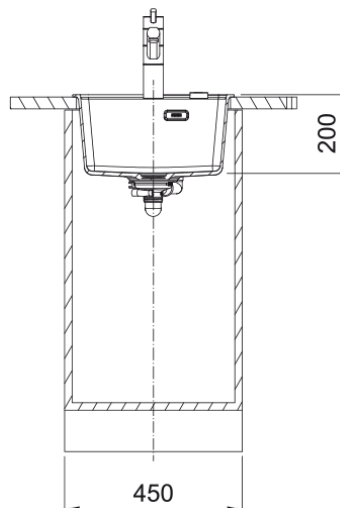

MRG 610-37 RTL Šedý kámen | 114.0661.442

Technical Data

Informace o produktu

Typ dřezu	Jednodřez bez odkapu
Materiál	Fragranit
Počet dřezů	1
Barva	Šedý kámen
Povrch	Žádný

Rozměry

Vnější rozměr: délka	410.0
Vnější rozměr: šířka	510.0
Vnitřní rozměr: délka	370.0
Vnitřní rozměr: šířka	400.0
Hloubka dřezu	200.0
Výřez pro horní montáž: délka	390.0
Výřez pro horní montáž: šířka	498.0

Instalace

Min. šířka skříňky	45 cm

Specifikace produktu

Typ instalace	Horní montáž
Výpust	3 1/2"
Odkapávací plocha	Bez odkapávací plochy

Identifikace produktu

Produktová značka	FRANKE
Produktová řada	Maris
Modelová řada	Maris
Logo	CE

Vlastnosti

Počet odkapávacích ploch	Bez odkapávací plochy
Reverzibilní	Ne

Features