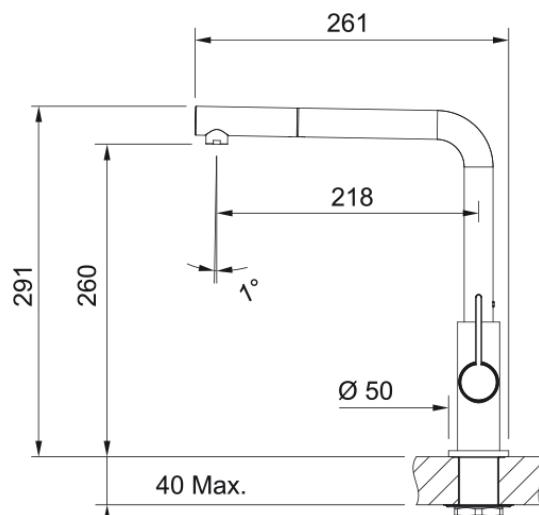

Technical Data

Informace o produktu

Typ výtoku	Ramínko tvaru L
Barva	Chrom
Materiál	Mosaz
Materiál sprchové hadice	Nylon šedý
Materiál sprchy	Mosaz

Rozměry

Průměr otvoru pro baterii	35 mm
Rozměr kartuše	25 mm

Instalace

Typ uchycení	Upevňovací matice
Připojovací hadičky	3/8"
Délka připojovacích hadiček	450 mm

Specifikace produktu

Tlak	Tlaková
Typ	Vytahovací koncovka
Typ ovládání baterie	Ovládací páčka na straně
Otočná	360°

Identifikace produktu

Produktová značka	FRANKE
Produktová řada	Maris
Modelová řada	Neptune Evo

Vlastnosti

Úspora vody	Ne
Typ perlátoru	Honeycomb

Features