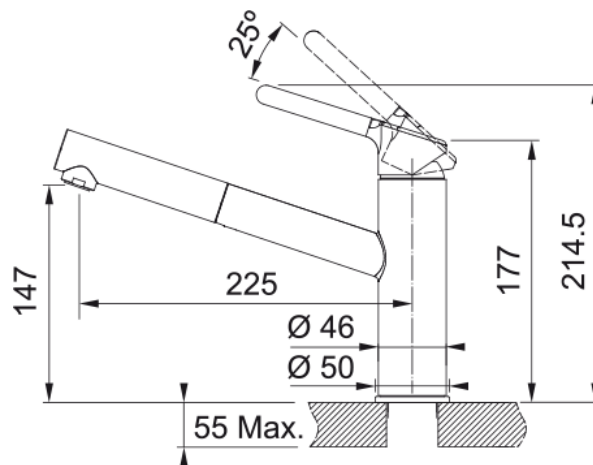

CNG 611-78 TL/2 Šedý kámen | 114.0637.516

Technical Data

Informace o produktu

Typ dřezu	Dřez s odkapem
Materiál	Fragranit
Počet dřezů	1
Barva	Šedý kámen
Povrch	Žádný

Rozměry

Vnější rozměr: délka	780.0
Vnější rozměr: šířka	500.0
Vnitřní rozměr: délka	440.0
Vnitřní rozměr: šířka	400.0
Hloubka dřezu	200.0
Výřez pro horní montáž: délka	760.0
Výřez pro horní montáž: šířka	480.0

Instalace

Min. šířka skříňky	50 cm
--------------------	-------

Specifikace produktu

Typ instalace	Horní montáž
Výpust	3 1/2"
Odkapávací plocha	Odkapávací plocha vpravo

Identifikace produktu

Produktová značka	FRANKE
Produktová řada	Maris
Modelová řada	Centro
Logo	CE

FC 3055.084 ORBIT Chrom/Šedý kámen | 115.0623.141

Technical Data

Informace o produktu

Typ výtoku	Ramínko klasické
Barva	Šedý kámen
Materiál	Mosaz
Materiál sprchové hadice	Nylon šedý
Materiál sprchy	Plast

Rozměry

Průměr otvoru pro baterii	35 mm
Rozměr kartuše	35 mm

Instalace

Typ uchycení	Upevňovací matice
Připojovací hadičky	3/8"
Délka připojovacích hadiček	450 mm

Specifikace produktu

Tlak	Tlaková
Typ	Vytahovací koncovka
Typ ovládání baterie	Ovládací páčka nahoře
Otočná	120°