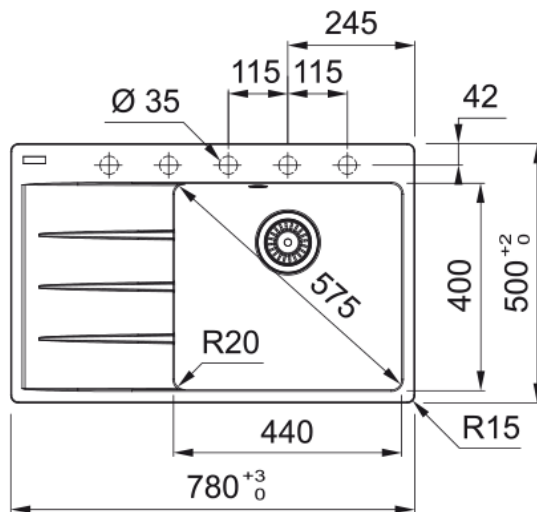

CNG 611-78 TL/2 Šedý kámen | 114.0637.516

Technical Data

Informace o produktu

Typ dřezu	Dřez s odkapem
Materiál	Fragranit
Počet dřezů	1
Barva	Šedý kámen
Povrch	Žádný

Rozměry

Vnější rozměr: délka	780.0
Vnější rozměr: šířka	500.0
Vnitřní rozměr: délka	440.0
Vnitřní rozměr: šířka	400.0
Hloubka dřezu	200.0
Výřez pro horní montáž: délka	760.0
Výřez pro horní montáž: šířka	480.0

Instalace

Min. šířka skříňky	50 cm
--------------------	-------

Specifikace produktu

Typ instalace	Horní montáž
Výpust	3 1/2"
Odkapávací plocha	Odkapávací plocha vpravo

Identifikace produktu

Produktová značka	FRANKE
Produktová řada	Maris
Modelová řada	Centro
Logo	CE

FC 3055.084 ORBIT Chrom/Šedý kámen | 115.0623.141

Technical Data

Informace o produktu

Typ výtoku	Ramínko klasické
Barva	Šedý kámen
Materiál	Mosaz
Materiál sprchové hadice	Nylon šedý
Materiál sprchy	Plast

Rozměry

Průměr otvoru pro baterii	35 mm
Rozměr kartuše	35 mm

Instalace

Typ uchycení	Upevňovací matice
Připojovací hadičky	3/8"
Délka připojovacích hadiček	450 mm

Specifikace produktu

Tlak	Tlaková
Typ	Vytahovací koncovka
Typ ovládání baterie	Ovládací páčka nahoře
Otočná	120°