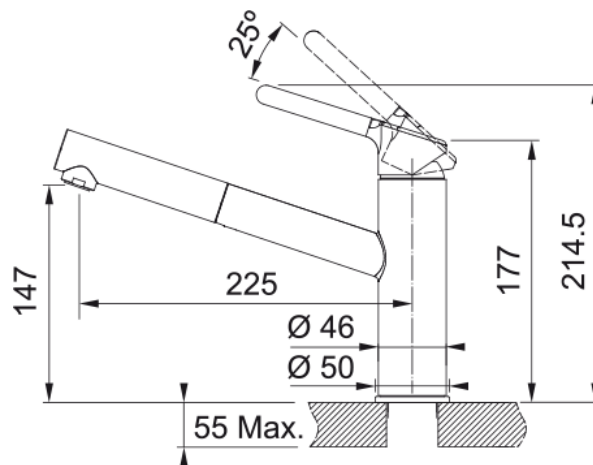

Technical Data

Informace o produktu

Typ výtoku	Ramínko klasické
Barva	Onyx
Materiál	Mosaz
Materiál sprchové hadice	Nylon šedý
Materiál sprchy	Plast

Rozměry

Průměr otvoru pro baterii	35 mm
Rozměr kartuše	35 mm

Instalace

Typ uchycení	Upevňovací matice
Připojovací hadičky	3/8"
Délka připojovacích hadiček	450 mm

Specifikace produktu

Tlak	Tlaková
Typ	Vytahovací koncovka
Typ ovládání baterie	Ovládací páčka nahoře
Otočná	120°

Identifikace produktu

Produktová značka	FRANKE
Produktová řada	Maris
Modelová řada	Orbit

Vlastnosti

Úspora vody	Ano
Typ perlátoru	Laminární

Features