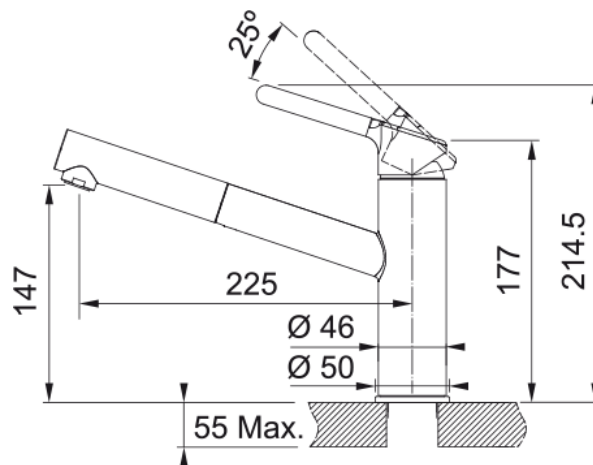

Technical Data

Informace o produktu

Typ dřezu	Dřez s odkapem
Materiál	Fragranit
Počet dřezů	1
Barva	Matná černá
Povrch	Žádný

Rozměry

Vnější rozměr: délka	780.0
Vnější rozměr: šířka	500.0
Vnitřní rozměr: délka	440.0
Vnitřní rozměr: šířka	400.0
Hloubka dřezu	200.0
Výřez pro horní montáž: délka	760.0
Výřez pro horní montáž: šířka	480.0

Instalace

Min. šířka skříňky	50 cm
--------------------	-------

Specifikace produktu

Typ instalace	Horní montáž
Výpust	3 1/2"
Odkapávací plocha	Odkapávací plocha vpravo

Identifikace produktu

Produktová značka	FRANKE
Produktová řada	Maris
Modelová řada	Centro
Logo	CE

Technical Data

Informace o produktu

Typ výtoku	Ramínko klasické
Barva	Matná černá
Materiál	Mosaz
Materiál sprchové hadice	Nylon šedý
Materiál sprchy	Plast

Rozměry

Průměr otvoru pro baterii	35 mm
Rozměr kartuše	35 mm

Instalace

Typ uchycení	Upevňovací matice
Připojovací hadičky	3/8"
Délka připojovacích hadiček	450 mm

Specifikace produktu

Tlak	Tlaková
Typ	Vytahovací koncovka
Typ ovládání baterie	Ovládací páčka nahoře
Otočná	120°