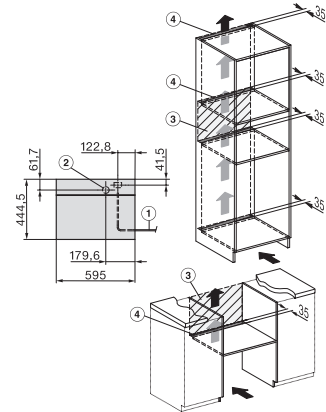

ESW7x10, EVS7010, DG7x4x, DGM7x4x installation drawings

DG7xxx, DGM7xxx, installation drawings

DG7x4x, DGM7x4x, DGC7x4x, DGC7x4xX, DGC7x4xHCPro, DGC7x4xHCXPro installation drawings

DG7xxx, DGM7xxx, installation drawings

DGM 7440

Parní trouba s mikrovlnou
pro zdravé vaření a rychlé ohřívání se sítovým propojením.

DG7x4x, DGM7x4x, installation drawings

DG7x4x, DGM7x4x, DG7x4x-55, DGM7x4x-55, installation drawings

DGM7340, DGM7440, DGM7640, DGM7840 - installation drawing – GB, AU