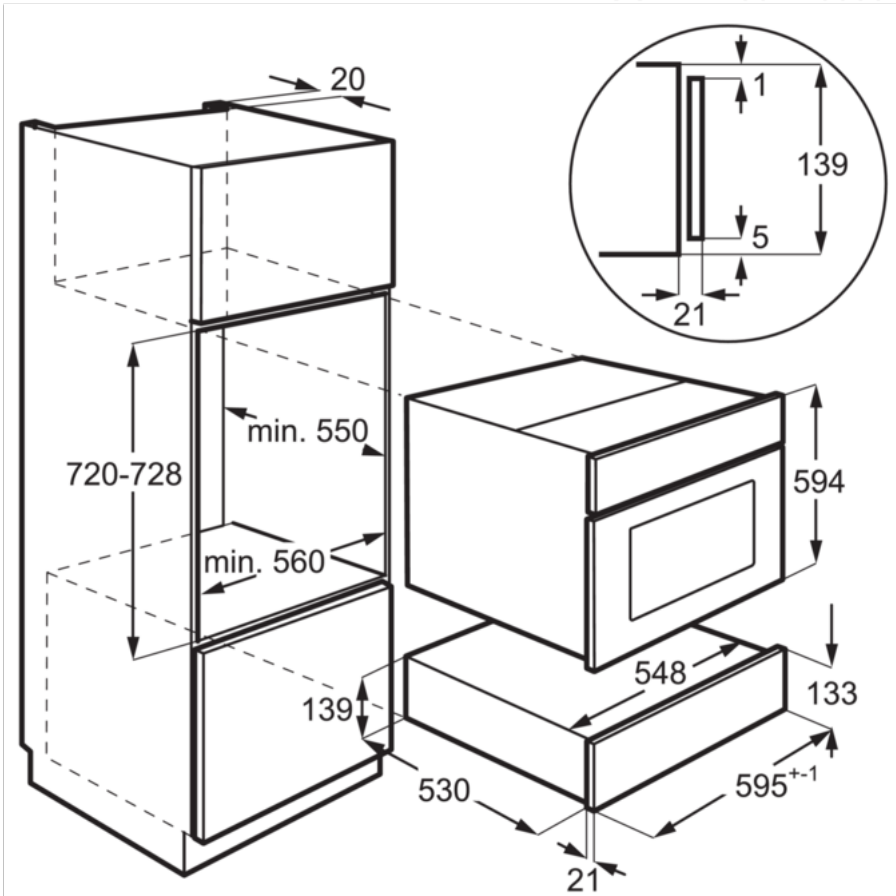

KBD4X Ohřevná zásuvka

PSGBDR180DE0000F