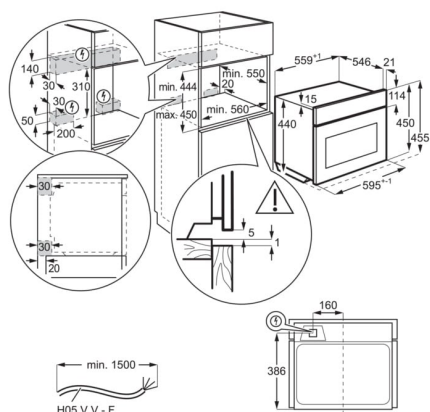

Technická specifikace

Typ výrobku	Vestavná pečicí trouba
Systém tepelné úpravy	Integrovaný mikrovlnný
Čištění trouby	Hladký smalt
Prostor pro instalaci VxŠxH (mm)	450x560x550
Vnitřní objem (l)	42
Max. příkon (W)	2100
Požad. jištění (A)	16
Napájecí napětí (V)	220-240
Přívodní kabel	1.5 m se zakončením
Barva	Nerezová ocel
Třída energetické účinnosti	Ne
Funkce trouby	Rozmrazování, Gril a mikrovlnné pečení, Gril, Světlo, Liquids + Microwave, Melting, Mikrovlnné pečení, Popcorn, Ohřev a mikrovlnné pečení

Elektronické funkce

nastavení hlasitosti minutky, Child lock (in off mode), automatické vypnutí (jen trouby), alarm/hlášení chyb, akustický signál, 12 variety of pre-set cooking programmes "Assist", čas vaření, čas vaření s odhadem konce, přičítání času, Delayed start (Time delay), demo program s kódem, nastavení jasu disp., dveřní spínač pro světlo, Function lock (in running mode), Key tones menu with deactivation, Menu non-connected, Microwave Power level proposal, minutka, osvětlení trouby zapnout / vypnout (menu + samostatné tlačítko), info k servisu, denní čas

Přívodní kabel	1.5 m se zakončením
Výbava trouby - rošty	No
Výbava trouby - plechy	Ne
Hmotnost (kg)	34.4
EAN kód produktu	7332543808809

PSGBOV180DE0000H