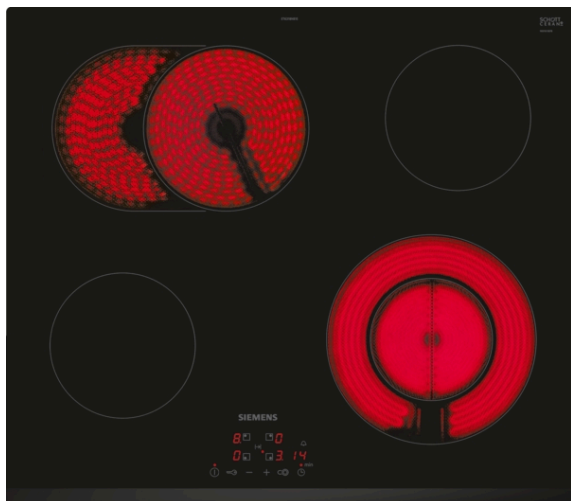

iQ300, Elektrická varná deska, 60 cm, Černá ET631BNB1E

zvláštní příslušenství

HZ9SE030	Sada nádobí
HZ392617	Mezidno, 60 cm

Moderní sklokeramická varná deska pro větší potěšení z vaření a menší úsilí při čištění.

- ✓ Místo i pro velké pánve a hrnce díky dvouokruhové varné zóně o průměru 21 cm.
- ✓ Místo i pro velké pekáče díky rozšiřitelné pečicí zóně.
- ✓ S touchControl lze aktivovat varné zóny a regulovat je lehkým dotykem jednoho prstu.
- ✓ Bezpečné vypnutí varných zón po uběhnutí nastavené doby vaření pomocí funkce timer s vypínáním.
- ✓ S dětskou pojistkou budou všechny varné zóny zajištěny pro nechtěnému zapnutí.

Vybavení

Technické údaje

Označení produktové řady : Varná deska s ovládáním
 Konstrukce : Vestavný spotřebič
 Zdroj el.energie : Elektrický
 Počet varných zón, které mohou být použity současně : 4
 Požadovaná velikost otvoru pro instalaci (v x š x h) : 45 x 560-560 x 490-500 mm
 Šířka : 592 mm
 Rozměry spotřebiče : 45 x 592 x 522 mm
 Rozměry zabaleného spotřebiče : 100 x 750 x 590 mm
 Hmotnost netto : 7,8 kg
 Hmotnost brutto : 8,5 kg
 Ukazatel zbytkového tepla : Separátní
 Umístění ovládacího panelu : Vpředu
 Základní materiál povrchu : sklokeramika
 Materiál povrchu : Černá
 Aprobační certifikáty : CE, Eurasian, VDE
 EAN : 4242003898321
 Příkon : 6700 W
 Napětí : 220-240 V
 Frekvence : 50; 60 Hz

iQ300, Elektrická varná deska, 60 cm, Černá ET631BNB1E

Vybavení

- 60 cm: komfortní prostor pro 4 hrnce nebo pánve.

Flexibilita varných zón

- varná zóna s rozšířením na pečicí zónu: umožní používat velké pekáče díky rozšiřitelné varné zóně.
- 1 dvouokružová varná zóna: ideální prostor pro běžnou nebo větší velikost varných nádob.
- varná zóna, přední levá: 145 mm, 1.2 kW
- varná zóna, zadní levá: 170 mm, 265 mm, 1.8 kW
- varná zóna, zadní pravá: 145 mm, 1.2 kW
- varná zóna, přední pravá: 120 mm, 210 mm, 0.75 kW