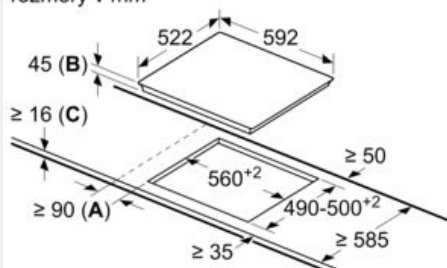

Vybavení

Technické údaje

Označení produktové řady : Varná deska s ovládáním
 Konstrukce : Vestavný spotřebič
 Zdroj el.energie : Elektrický
 Počet varných zón, které mohou být použity současně : 4
 Požadovaná velikost otvoru pro instalaci (v x š x h) : 45 x 560-560 x 490-500 mm
 Šířka : 592 mm
 Rozměry spotřebiče : 45 x 592 x 522 mm
 Rozměry zabaleného spotřebiče : 100 x 750 x 590 mm
 Hmotnost netto : 7,8 kg
 Hmotnost brutto : 8,5 kg
 Ukazatel zbytkového tepla : Separátní
 Umístění ovládacího panelu : Vpředu
 Základní materiál povrchu : sklokeramika
 Materiál povrchu : Černá
 Aprobační certifikáty : CE, Eurasian, VDE
 EAN : 4242003898321
 Příkon : 6700 W
 Napětí : 220-240 V
 Frekvence : 50; 60 Hz

Instalace

- rozměry spotřebiče (V x Š x H): 45 x 592 x 522 mm
- rozměry pro vestavbu (V x Š x H) : 45 x 560 x 490 - 500 mm
- min. tloušťka pracovní desky: 16 mm
- příkon: 6.7 kW

iQ300, Elektrická varná deska, 60 cm,
Černá
ET631BNB1E

Rozměrové výkresy

rozměry v mm

- A:** Minimální vzdálenost od výřezu ke stěně.
B: Zapuštěná hloubka
C: S namontovanou troubou dole min. 20, případně více; viz prostorové požadavky pro troubu.