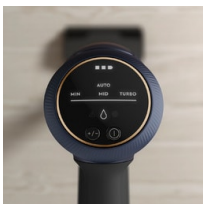

Hotový úklid na jedno nabití**

Snadno tak zvládnete vyčistit vše, co potřebujete.

Důkladná 5stupňová filtrace zajišťuje zdravější domov.

5stupňový filtrační systém odstraní až 99,99 % mikročásteč prachu o velikosti 0,3–10 µm a udržuje tak čistší domácnost.

Automatický režim pro účinnější vysávání

Ať už se jedná o tvrdou podlahu nebo koberec, automatický režim přizpůsobí sací výkon danému povrchu, abyste ho účinně vyčistili.