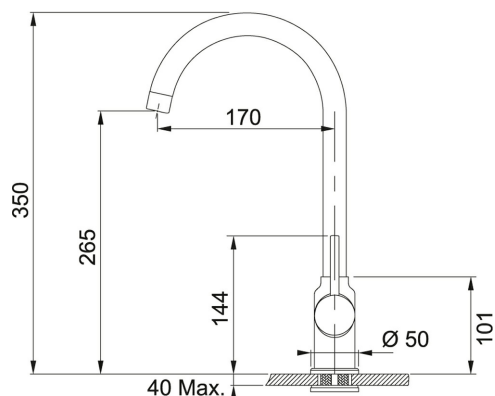

Bez sprchy Chrom | 115.0622.942

FAMILY : Kuchyňské baterie a dávkovače saponátu | MODEL : Bez sprchy | SERIES : FP 9000 | FINISH : Chrom |
INSTALLATION TYPE : Tlakové

Páková směšovací

Tlaková

Otočná 360°

Připojení: Hadičky 40 cm

Průtok vody: 12,6 l/min. (3 bar)

TECHNICKÉ ÚDAJE

Cena vč. DPH

2 541,00 Kč
