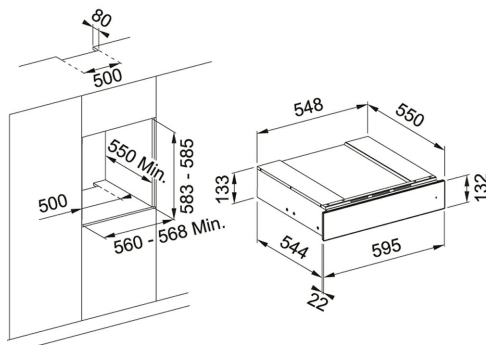

### OHŘÍVACÍ ZÁSUVKA

Provedení: Černé sklo

Ovládání: Mechanické, 1 Ovládací knoflík

Kapacita: 16 l

Max. nosnost: 25 kg

Max. teplota: 75 °C

Ostatní: Systém otevírání stisknutím/táhnutím, Rovnoměrné šíření tepla díky recirkulaci vzduchu, Snadné čištění