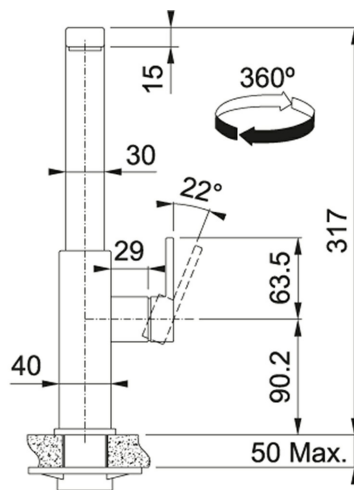

Bez sprchy Celonerez Černá PVD | 115.0550.441

FAMILY : Kuchyňské baterie a dávkovače saponátu | SERIES : FC 7852 MYTHOS | MODEL : Bez sprchy | INSTALLATION
TYPE : Tlakové | PRODUCT LINE : Mythos | FINISH : Celonerez Černá PVD

PVD coating - nanášení velmi tenkých vrstev odpařením ve vakuu - vysoká tvrdost, odolnost vůči otěru, vysokým teplotám, korozi i chemikáliím, dokonalá barevná jednotnost.

Páková směšovací

Tlaková

Otočná 360°

Hranatá základna 4,7 × 4,7 cm

Připojení: Hadičky 45 cm

Průtok vody: 13 l/min. (3 bar)

Laminární průtok vody

Není vhodná pro montáž do nerezových dřezů

TECHNICKÉ ÚDAJE

Cena vč. DPH

10 285,00 Kč