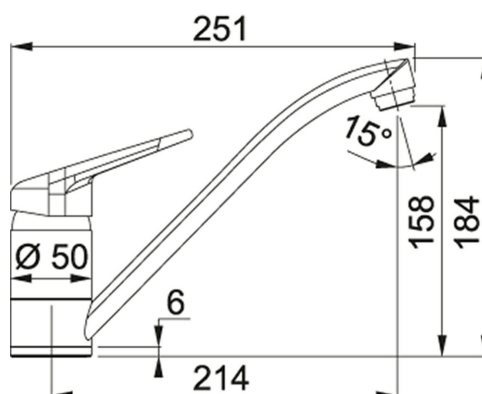

Bez sprchy Matná černá | 115.0659.961

FAMILY : Kuchyňské baterie a dávkovače saponátu | INSTALLATION TYPE : Tlakové | MODEL : Bez sprchy | FINISH : Matná černá | SERIES : FC 9541

Páková směšovací

Tlaková

Otočná 360°

Připojení: Hadičky 45 cm

Průtok vody: 16,3 l/min. (3 bar)

TECHNICKÉ ÚDAJE

Cena vč. DPH	2 541,00 Kč