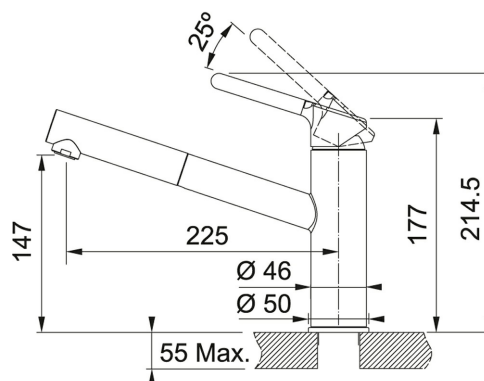

## S vytahovací koncovkou Chrom/Matná černá | 115.0659.965

FAMILY : Kuchyňské baterie a dávkovače saponátu | MODEL : S vytahovací koncovkou | FINISH : Chrom/Matná černá |  
INSTALLATION TYPE : Tlakové | SERIES : FC 3055 ORBIT

Páková směšovací

Tlaková

Otočná 120°

S vytahovací koncovkou osazenou perlátorem

Opletená sprchová hadice 150 cm

Připojení: Hadičky 45 cm

Průtok vody: 9 l/min. (3 bar)

**Technologie pro úsporu vody**