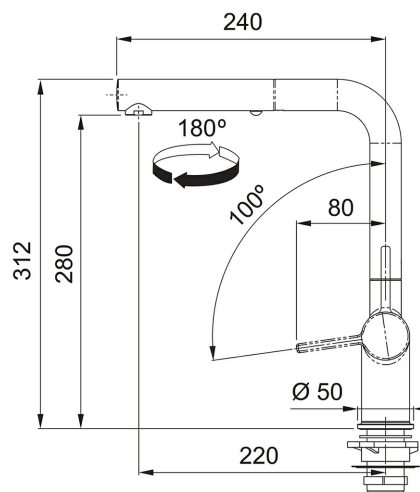

Páková směšovací

Tlaková

Otočná 180°

S vytahovací koncovkou osazenou perlátorem

S regulací Sprcha/Proud

Opletená sprchová hadice 150 cm

Připojení: Hadičky 55 cm

Průtok vody: 7,5 l/min. (3 bar)