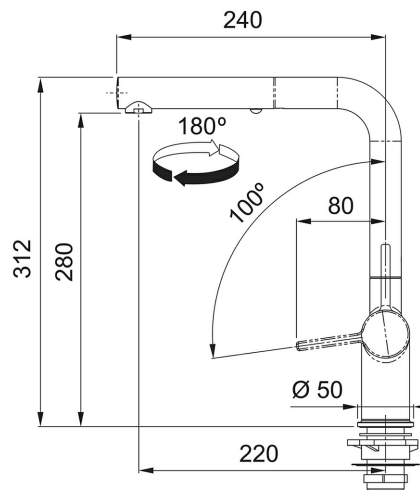

S vyt. koncovkou, S regulací Sprcha/Proud Fragranit Kašmír | 115.0653.389

FAMILY : Kuchyňské baterie a dávkovače saponátu | MODEL : S vyt. koncovkou, S regulací Sprcha/Proud | SERIES : FN 6110 ACTIVE NEW | FINISH : Fragranit Kašmír | INSTALLATION TYPE : Tlakové

Páková směšovací

Tlaková

Otočná 180°

S vytahovací koncovkou osazenou perlátorem

S regulací Sprcha/Proud

Opletená sprchová hadice 150 cm

Připojení: Hadičky 55 cm

Průtok vody: 7,5 l/min. (3 bar)