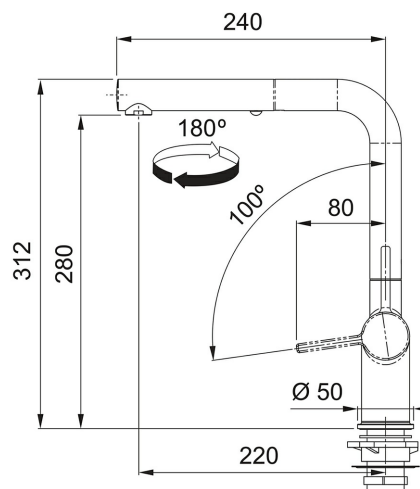

Páková směšovací

Tlaková

Otočná 180°

S vytahovací koncovkou osazenou perlátorem

S regulací Sprcha/Proud

Opletená sprchová hadice 150 cm

Připojení: Hadičky 55 cm

Průtok vody: 7,5 l/min. (3 bar)